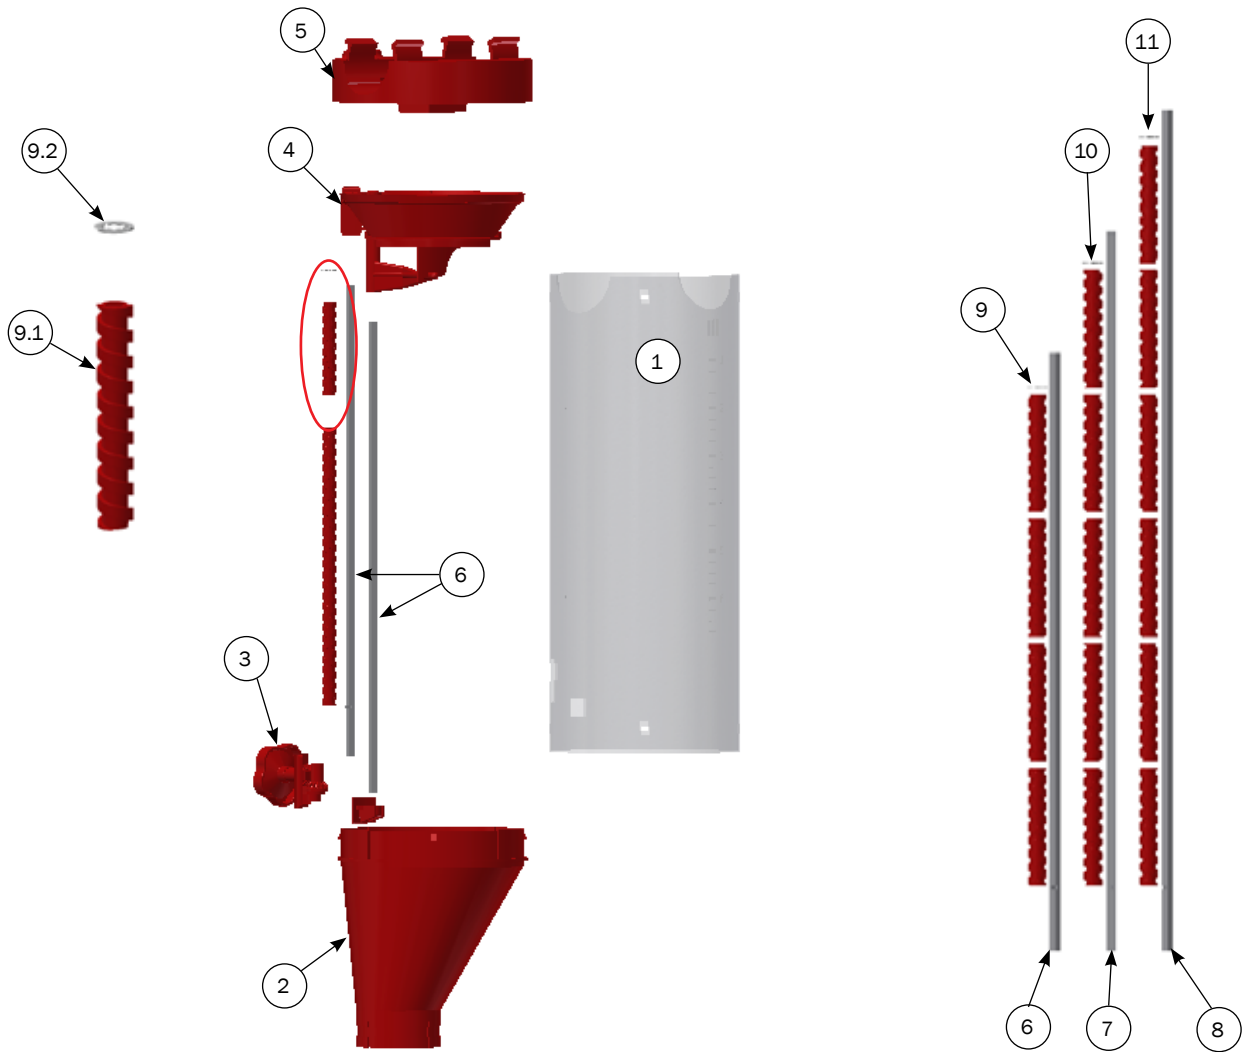

РАЗМЕРЫ ДОЗАТОРА VD2 Ø60, 6-10 ЛИТРОВ

ДОЗАТОР VD2-Ø60, 6 -10 ЛИТРОВ С ВЫХОДОМ Ø75 ММ

СПИСОК ЧАСТЕЙ			
№	ШТ.	АРТИКУЛ	ОПИСАНИЕ
		0221-254	VD2-Ø60, 10 Л СО СТОКОМ Ø75 ММ
		0221-253	VD2-Ø60, 8 Л СО СТОКОМ Ø75 ММ
1	1	0221-252	ДОЗАТОР VD2-Ø60, 6 Л С ПАТРУБКОМ Ø75 ММ
1.1	1	0221-127	ПРИКЛАД БЕЗ ОТВЕРСТИЙ
1.2	2	0221-448	ЗАЖИМ VD2
1.3	1	0221-133	КЛЕММА ДЛЯ ПРОВОДА НЕРЖ. СТАЛЬ
1.4	1	90260	ЗАЖИМ 60-80 АТС
1.5	1	0221-235	РУКАВ С КВАДРАТНЫМ ОТВЕРСТИЕМ
1.6	1	0221-298	БУНКЕР ТИПА 6 VD2 Ø75
1.7	1	30308012	ВИНТ В КОМПЛЕКТЕ М8Х12 НЕРЖ. СТАЛЬ DIN 933 А2

ЗАПАСНЫЕ ЧАСТИ ДЛЯ ДОЗАТОРА ТИПА VD2-Ø60, 6-10 Л

СПИСОК ЧАСТЕЙ			
№	ШТ.	АРТИКУЛ	ОПИСАНИЕ
		0221-294	БУНКЕР ТИПА 10 VD2 Ø75
		0221-296	БУНКЕР ТИПА 8 VD2 Ø75
1	1	0221-298	БУНКЕР ТИПА 6 VD2 Ø75
2	1	0221-129	ВОРОНКА Ø75
3	1	0221-280	РУЧНОЕ КОЛЕСО С НАКЛОННЫМ ПРИВОДОМ, VD2
4	1	0221-138	ДНО С КЛАПАНОМ И РУКАВОМ VD1+2
5	1	0221-142	ВЕРХ ДЛЯ ДОЗАТОРА VD2
6	2	Нет в ассортименте	РУЧКА РЕГУЛИРОВКИ ДЛЯ 6 Л VD1+2
7		0221-140	РУЧКА РЕГУЛИРОВКИ ДЛЯ 8 Л VD1+2
8		0221-141	РУЧКА РЕГУЛИРОВКИ ДЛЯ 10 Л VD1+2
9	1	0221-137	VD1+VD2 ШПИНДЕЛЬ ТИП 6, КОМПЛЕКТ
9.1	4	0221-160	ШПИНДЕЛЬ ТР Ø14X20, DELRIN
9.2	2	35900086	БЛОКШАЙБА ДЛЯ VD2
10	1	0221-162	VD1+VD2 ШПИНДЕЛЬ ТИП 8, КОМПЛЕКТ
	5	0221-160	ШПИНДЕЛЬ ТР Ø14X20, DELRIN
	2	35900086	БЛОКШАЙБА ДЛЯ VD2
11	1	0221-163	VD1+VD2 ШПИНДЕЛЬ ТИП 10 КОМПЛЕКТ
	6	0221-160	ШПИНДЕЛЬ ТР Ø14X20, DELRIN
	2	35900086	БЛОКШАЙБА ДЛЯ VD2

МОНТАЖ

Монтаж на трубе Ø60mm

Монтаж на зажимах

Монтаж с Адаптором VD2/VD6 для редуктора

Монтаж на зажимах троса

0131-191
VD2/VD6 ПЕРЕХОДНИК ДЛЯ Ø38 ММ
КОНВЕЙЕРНАЯ ТРУБА

0221-400
VD2/VD6 ПЕРЕХОДНИК ДЛЯ Ø50 ММ
КОНВЕЙЕРНАЯ ТРУБА