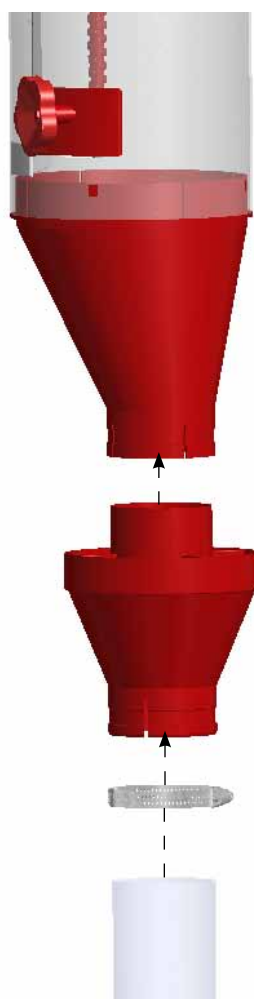

МОНТАЖ С ДОПОЛНИТЕЛЬНЫМ БУНКЕРОМ