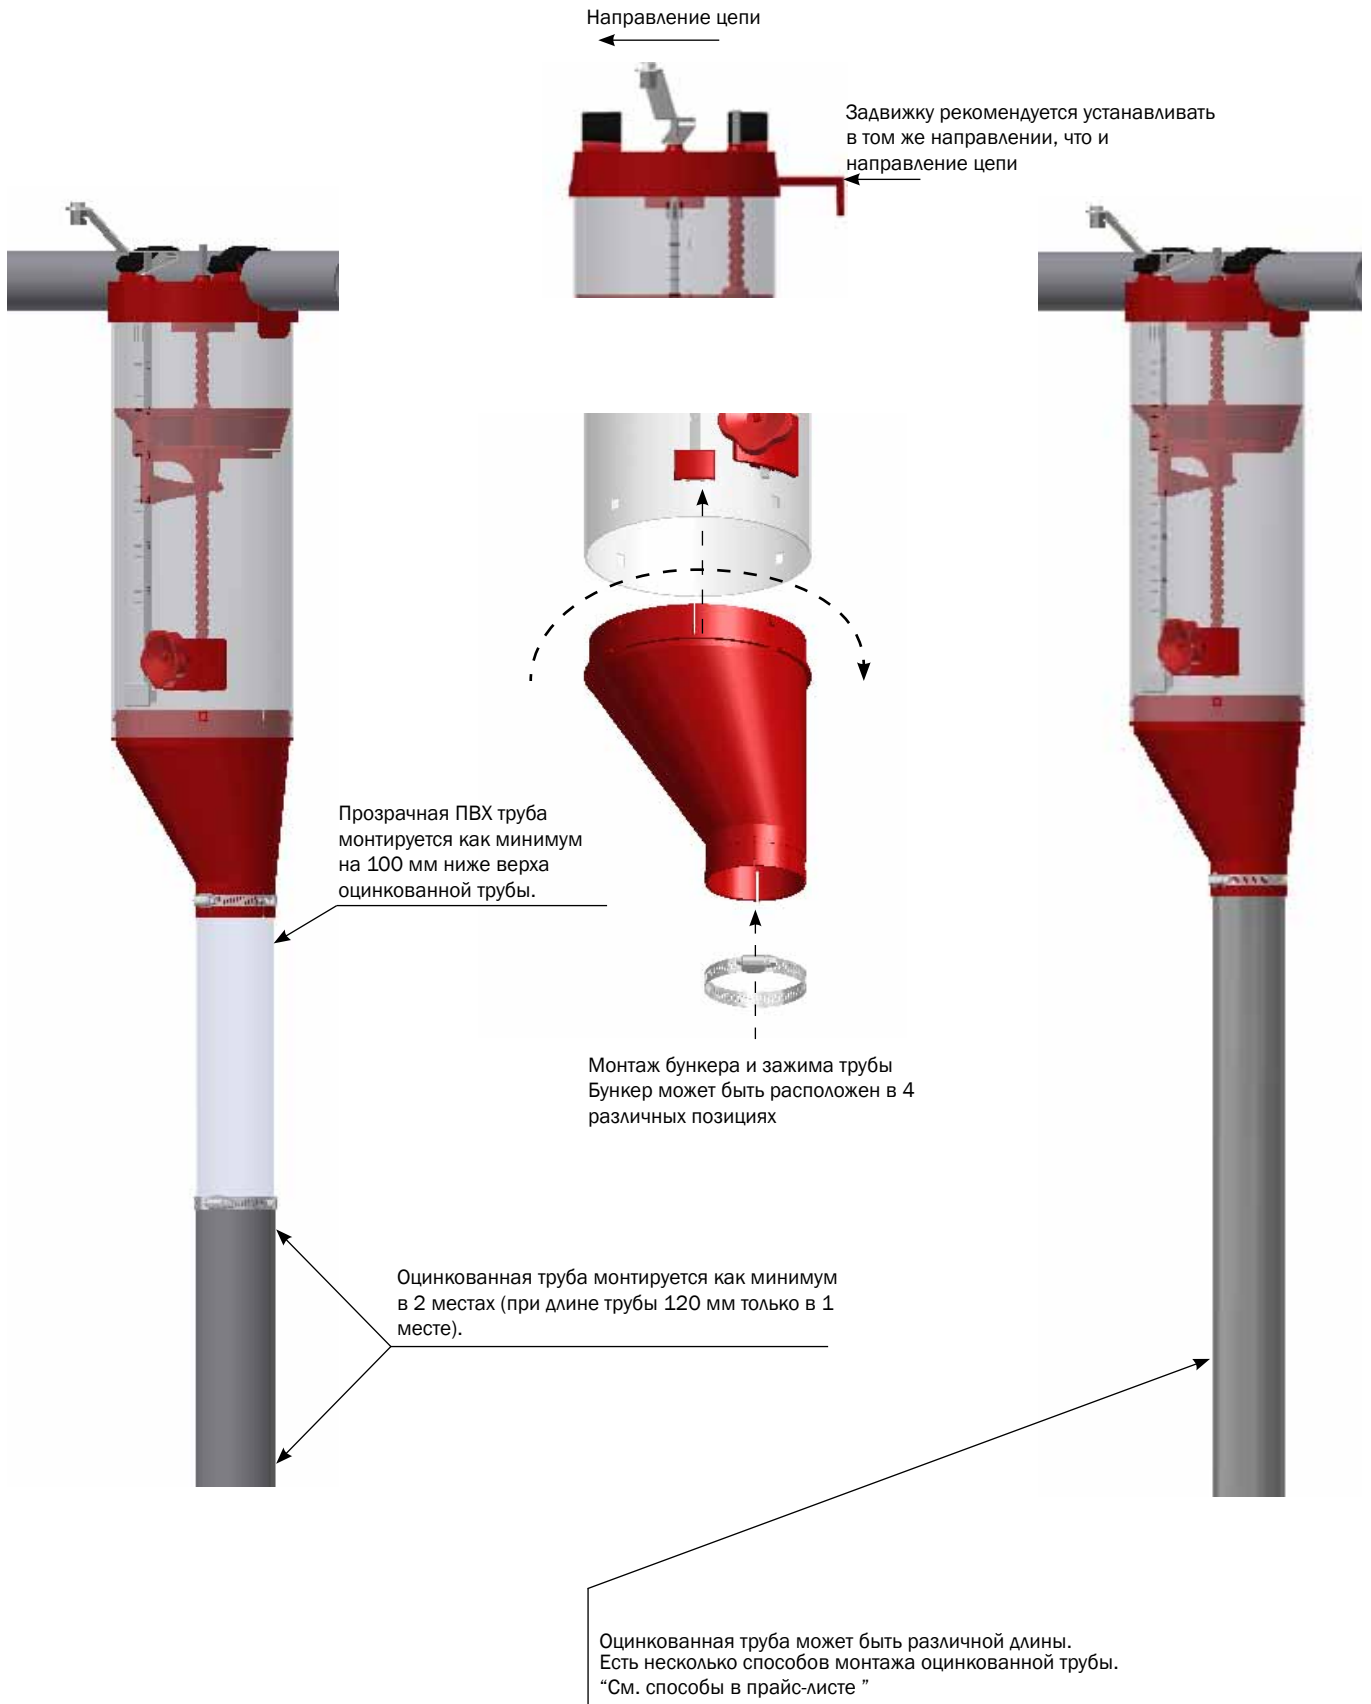

РАЗМЕРЫ ДОЗАТОРА VD2 Ø60, 6-10 ЛИТРОВ

ДОЗАТОР VD2-Ø60, 6 -10 ЛИТРОВ С ВЫХОДОМ Ø75 ММ

СПИСОК ЧАСТЕЙ			
№	ШТ.	АРТИКУЛ	ОПИСАНИЕ
		0221-254	VD2-Ø60, 10 Л СО СТОКОМ Ø75 ММ
		0221-253	VD2-Ø60, 8 Л СО СТОКОМ Ø75 ММ
1	1	0221-252	ДОЗАТОР VD2-Ø60, 6 Л С ПАТРУБКОМ Ø75 ММ
1.1	1	0221-127	ПРИКЛАД БЕЗ ОТВЕРСТИЙ
1.2	2	0221-448	ЗАЖИМ VD2
1.3	1	0221-133	КЛЕММА ДЛЯ ПРОВОДА НЕРЖ. СТАЛЬ
1.4	1	90260	ЗАЖИМ 60-80 АТС
1.5	1	0221-235	РУКАВ С КВАДРАТНЫМ ОТВЕРСТИЕМ
1.6	1	0221-298	БУНКЕР ТИПА 6 VD2 Ø75
1.7	1	30308012	ВИНТ В КОМПЛЕКТЕ М8Х12 НЕРЖ. СТАЛЬ DIN 933 А2

ЗАПАСНЫЕ ЧАСТИ ДЛЯ ДОЗАТОРА ТИПА VD2-Ø60, 6-10 Л

СПИСОК ЧАСТЕЙ			
№	ШТ.	АРТИКУЛ	ОПИСАНИЕ
		0221-294	БУНКЕР ТИПА 10 VD2 Ø75
		0221-296	БУНКЕР ТИПА 8 VD2 Ø75
1	1	0221-298	БУНКЕР ТИПА 6 VD2 Ø75
2	1	0221-129	ВОРОНКА Ø75
3	1	0221-280	РУЧНОЕ КОЛЕСО С НАКЛОННЫМ ПРИВОДОМ, VD2
4	1	0221-138	ДНО С КЛАПАНОМ И РУКАВОМ VD1+2
5	1	0221-142	ВЕРХ ДЛЯ ДОЗАТОРА VD2
6	2	Нет в ассортименте	РУЧКА РЕГУЛИРОВКИ ДЛЯ 6 Л VD1+2
7		0221-140	РУЧКА РЕГУЛИРОВКИ ДЛЯ 8 Л VD1+2
8		0221-141	РУЧКА РЕГУЛИРОВКИ ДЛЯ 10 Л VD1+2
9	1	0221-137	VD1+VD2 ШПИНДЕЛЬ ТИП 6, КОМПЛЕКТ
9.1	4	0221-160	ШПИНДЕЛЬ ТР Ø14X20, DELRIN
9.2	2	35900086	БЛОКШАЙБА ДЛЯ VD2
10	1	0221-162	VD1+VD2 ШПИНДЕЛЬ ТИП 8, КОМПЛЕКТ
	5	0221-160	ШПИНДЕЛЬ ТР Ø14X20, DELRIN
	2	35900086	БЛОКШАЙБА ДЛЯ VD2
11	1	0221-163	VD1+VD2 ШПИНДЕЛЬ ТИП 10 КОМПЛЕКТ
	6	0221-160	ШПИНДЕЛЬ ТР Ø14X20, DELRIN
	2	35900086	БЛОКШАЙБА ДЛЯ VD2

МОНТАЖ

Монтаж на трубе Ø60mm

Монтаж на зажимах

Монтаж с Адаптором VD2/VD6 для редуктора

Монтаж на зажимах троса

0131-191
VD2/VD6 ПЕРЕХОДНИК ДЛЯ Ø38 ММ
КОНВЕЙЕРНАЯ ТРУБА

0221-400
VD2/VD6 ПЕРЕХОДНИК ДЛЯ Ø50 ММ
КОНВЕЙЕРНАЯ ТРУБА

0221-401
VD2/VD6 ПЕРЕХОДНИК ДЛЯ Ø55 ММ
КОНВЕЙЕРНАЯ ТРУБА

МОНТАЖ НА ТРУБЕ СТОКА

МОНТАЖ С ДОПОЛНИТЕЛЬНЫМ БУНКЕРОМ

91810
БУНКЕР КОМПЛЕКТ Д/КОРМОПРОВОДА
76 MM

91813
БУНКЕР С ЗАЖИМОМ Д/КОРМОПРОВОДА
76 MM