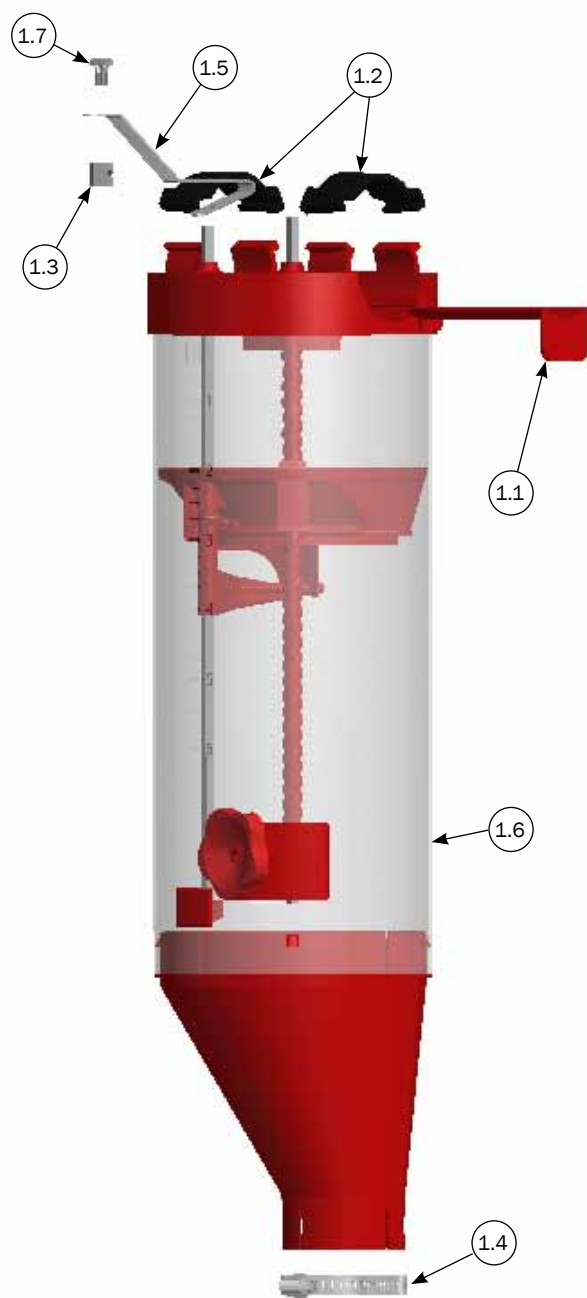

МОНТАЖНАЯ ИНСТРУКЦИЯ

ДОЗАТОР VD2 - Ø60
6 - 10 ЛИТРОВ

ACO FUNKI A/S

Kirkevænget 5
DK-7400 Herning

Tel. +45 9711 9600

Fax +45 9711 9677

www.acofunki.com

DANISH DESIGN | GERMAN QUALITY | GLOBAL EXPERIENCE

РАЗМЕРЫ ДОЗАТОРА VD2 Ø60, 6-10 ЛИТРОВ

ДОЗАТОР VD2-Ø60, 6 -10 ЛИТРОВ С ВЫХОДОМ Ø75 ММ

СПИСОК ЧАСТЕЙ			
№	ШТ.	АРТИКУЛ	ОПИСАНИЕ
		0221-254	VD2-Ø60, 10 Л СО СТОКОМ Ø75 ММ
		0221-253	VD2-Ø60, 8 Л СО СТОКОМ Ø75 ММ
1	1	0221-252	ДОЗАТОР VD2-Ø60, 6 Л С ПАТРУБКОМ Ø75 ММ
1.1	1	0221-127	ПРИКЛАД БЕЗ ОТВЕРСТИЙ
1.2	2	0221-448	ЗАЖИМ VD2
1.3	1	0221-133	КЛЕММА ДЛЯ ПРОВОДА НЕРЖ. СТАЛЬ
1.4	1	90260	ЗАЖИМ 60-80 АТС
1.5	1	0221-235	РУКАВ С КВАДРАТНЫМ ОТВЕРСТИЕМ
1.6	1	0221-298	БУНКЕР ТИПА 6 VD2 Ø75
1.7	1	30308012	ВИНТ В КОМПЛЕКТЕ М8Х12 НЕРЖ. СТАЛЬ DIN 933 А2

ЗАПАСНЫЕ ЧАСТИ ДЛЯ ДОЗАТОРА ТИПА VD2-Ø60, 6-10 Л

СПИСОК ЧАСТЕЙ			
№	ШТ.	АРТИКУЛ	ОПИСАНИЕ
		0221-294	БУНКЕР ТИПА 10 VD2 Ø75
		0221-296	БУНКЕР ТИПА 8 VD2 Ø75
1	1	0221-298	БУНКЕР ТИПА 6 VD2 Ø75
2	1	0221-129	ВОРОНКА Ø75
3	1	0221-280	РУЧНОЕ КОЛЕСО С НАКЛОННЫМ ПРИВОДОМ, VD2
4	1	0221-138	ДНО С КЛАПАНОМ И РУКАВОМ VD1+2
5	1	0221-142	ВЕРХ ДЛЯ ДОЗАТОРА VD2
6	2	Нет в ассортименте	РУЧКА РЕГУЛИРОВКИ ДЛЯ 6 Л VD1+2
7		0221-140	РУЧКА РЕГУЛИРОВКИ ДЛЯ 8 Л VD1+2
8		0221-141	РУЧКА РЕГУЛИРОВКИ ДЛЯ 10 Л VD1+2
9	1	0221-137	VD1+VD2 ШПИНДЕЛЬ ТИП 6, КОМПЛЕКТ
9.1	4	0221-160	ШПИНДЕЛЬ ТР Ø14X20, DELRIN
9.2	2	35900086	БЛОКШАЙБА ДЛЯ VD2
10	1	0221-162	VD1+VD2 ШПИНДЕЛЬ ТИП 8, КОМПЛЕКТ
	5	0221-160	ШПИНДЕЛЬ ТР Ø14X20, DELRIN
	2	35900086	БЛОКШАЙБА ДЛЯ VD2
11	1	0221-163	VD1+VD2 ШПИНДЕЛЬ ТИП 10 КОМПЛЕКТ
	6	0221-160	ШПИНДЕЛЬ ТР Ø14X20, DELRIN
	2	35900086	БЛОКШАЙБА ДЛЯ VD2

МОНТАЖ

Монтаж на трубе Ø60mm

Монтаж на зажимах

Монтаж с Адаптором VD2/VD6 для редуктора

Монтаж на зажимах троса

0131-191
VD2/VD6 ПЕРЕХОДНИК ДЛЯ Ø38 ММ
КОНВЕЙЕРНАЯ ТРУБА

0221-400
VD2/VD6 ПЕРЕХОДНИК ДЛЯ Ø50 ММ
КОНВЕЙЕРНАЯ ТРУБА