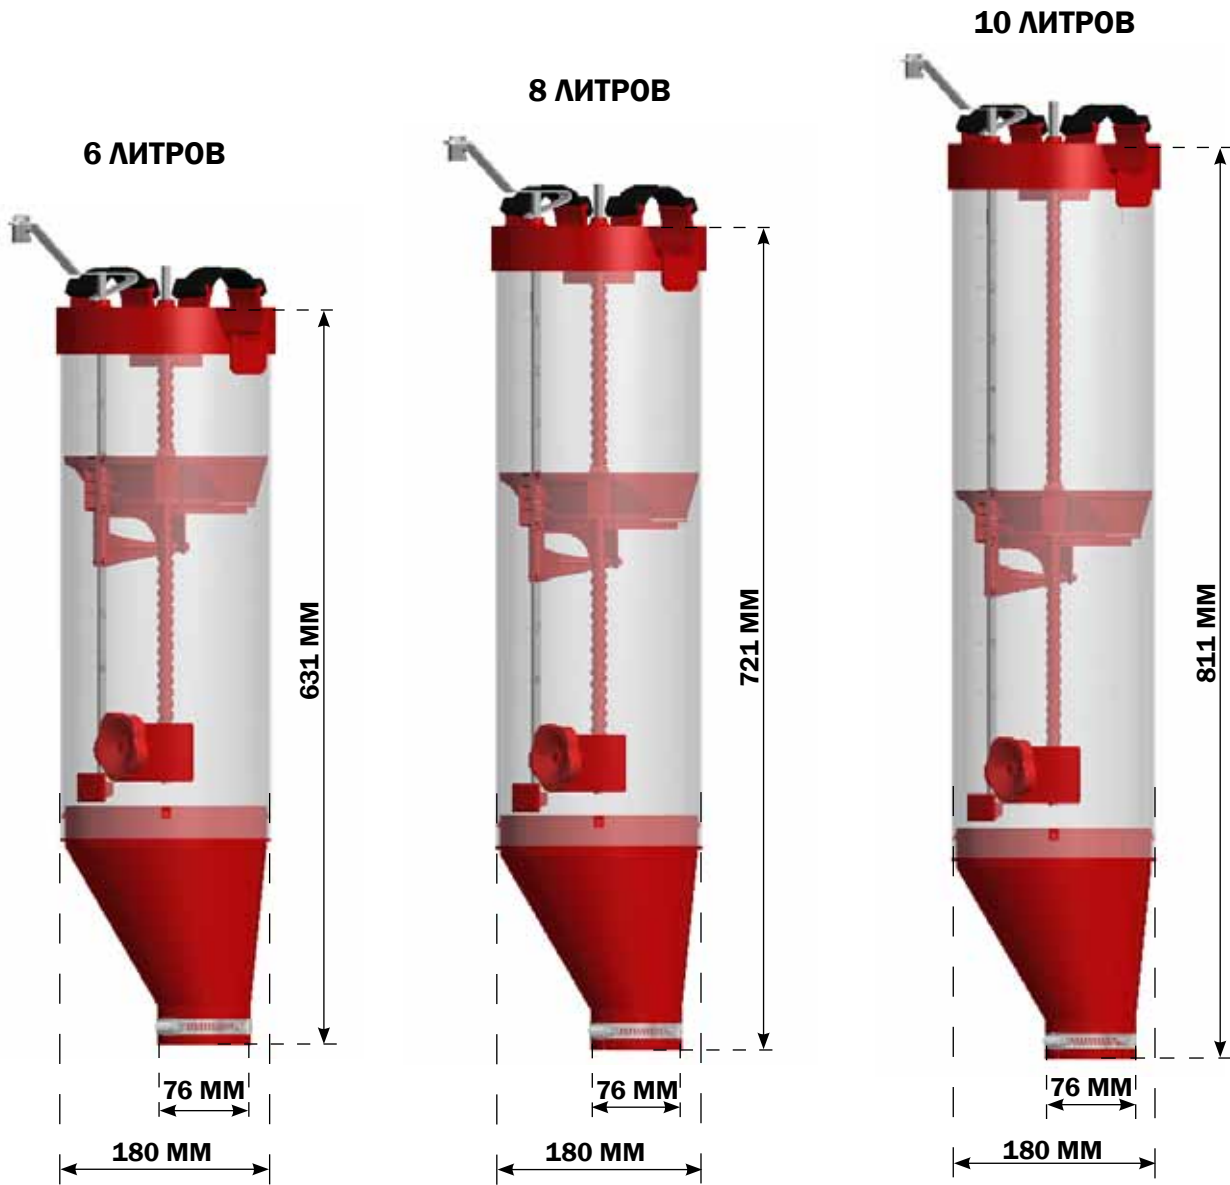

РАЗМЕРЫ ДОЗАТОРА VD2 Ø60, 6-10 ЛИТРОВ

ДОЗАТОР VD2-Ø60, 6 -10 ЛИТРОВ С ВЫХОДОМ Ø75 ММ

СПИСОК ЧАСТЕЙ			
№	ШТ.	АРТИКУЛ	ОПИСАНИЕ
		0221-254	VD2-Ø60, 10 Л СО СТОКОМ Ø75 ММ
		0221-253	VD2-Ø60, 8 Л СО СТОКОМ Ø75 ММ
1	1	0221-252	ДОЗАТОР VD2-Ø60, 6 Л С ПАТРУБКОМ Ø75 ММ
1.1	1	0221-127	ПРИКЛАД БЕЗ ОТВЕРСТИЙ
1.2	2	0221-448	ЗАЖИМ VD2
1.3	1	0221-133	КЛЕММА ДЛЯ ПРОВОДА НЕРЖ. СТАЛЬ
1.4	1	90260	ЗАЖИМ 60-80 АТС
1.5	1	0221-235	РУКАВ С КВАДРАТНЫМ ОТВЕРСТИЕМ
1.6	1	0221-298	БУНКЕР ТИПА 6 VD2 Ø75
1.7	1	30308012	ВИНТ В КОМПЛЕКТЕ М8Х12 НЕРЖ. СТАЛЬ DIN 933 А2

ЗАПАСНЫЕ ЧАСТИ ДЛЯ ДОЗАТОРА ТИПА VD2-Ø60, 6-10 Л

СПИСОК ЧАСТЕЙ			
№	ШТ.	АРТИКУЛ	ОПИСАНИЕ
		0221-294	БУНКЕР ТИПА 10 VD2 Ø75
		0221-296	БУНКЕР ТИПА 8 VD2 Ø75
1	1	0221-298	БУНКЕР ТИПА 6 VD2 Ø75
2	1	0221-129	ВОРОНКА Ø75
3	1	0221-280	РУЧНОЕ КОЛЕСО С НАКЛОННЫМ ПРИВОДОМ, VD2
4	1	0221-138	ДНО С КЛАПАНОМ И РУКАВОМ VD1+2
5	1	0221-142	ВЕРХ ДЛЯ ДОЗАТОРА VD2
6	2	Нет в ассортименте	РУЧКА РЕГУЛИРОВКИ ДЛЯ 6 Л VD1+2
7		0221-140	РУЧКА РЕГУЛИРОВКИ ДЛЯ 8 Л VD1+2
8		0221-141	РУЧКА РЕГУЛИРОВКИ ДЛЯ 10 Л VD1+2
9	1	0221-137	VD1+VD2 ШПИНДЕЛЬ ТИП 6, КОМПЛЕКТ
9.1	4	0221-160	ШПИНДЕЛЬ ТР Ø14X20, DELRIN
9.2	2	35900086	БЛОКШАЙБА ДЛЯ VD2
10	1	0221-162	VD1+VD2 ШПИНДЕЛЬ ТИП 8, КОМПЛЕКТ
	5	0221-160	ШПИНДЕЛЬ ТР Ø14X20, DELRIN
	2	35900086	БЛОКШАЙБА ДЛЯ VD2
11	1	0221-163	VD1+VD2 ШПИНДЕЛЬ ТИП 10 КОМПЛЕКТ
	6	0221-160	ШПИНДЕЛЬ ТР Ø14X20, DELRIN
	2	35900086	БЛОКШАЙБА ДЛЯ VD2

МОНТАЖ

Монтаж на трубе Ø60mm

Монтаж на зажимах

Монтаж с Адаптором VD2/VD6 для редуктора

Монтаж на зажимах троса

0131-191
VD2/VD6 ПЕРЕХОДНИК ДЛЯ Ø38 ММ
КОНВЕЙЕРНАЯ ТРУБА

0221-400
VD2/VD6 ПЕРЕХОДНИК ДЛЯ Ø50 ММ
КОНВЕЙЕРНАЯ ТРУБА

0221-401
VD2/VD6 ПЕРЕХОДНИК ДЛЯ Ø55 ММ
КОНВЕЙЕРНАЯ ТРУБА

МОНТАЖ НА ТРУБЕ СТОКА

МОНТАЖ С ДОПОЛНИТЕЛЬНЫМ БУНКЕРОМ

91810
БУНКЕР КОМПЛЕКТ Д/КОРМОПРОВОДА
76 MM

91813
БУНКЕР С ЗАЖИМОМ Д/КОРМОПРОВОДА
76 MM