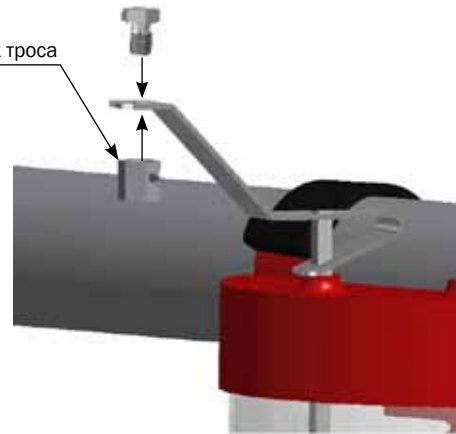

РАЗМЕРЫ ДОЗАТОРА VD2 Ø60, 6-10 ЛИТРОВ

ДОЗАТОР VD2-Ø60, 6 -10 ЛИТРОВ С ВЫХОДОМ Ø75 ММ

СПИСОК ЧАСТЕЙ			
№	ШТ.	АРТИКУЛ	ОПИСАНИЕ
		0221-254	VD2-Ø60, 10 Л СО СТОКОМ Ø75 ММ
		0221-253	VD2-Ø60, 8 Л СО СТОКОМ Ø75 ММ
1	1	0221-252	ДОЗАТОР VD2-Ø60, 6 Л С ПАТРУБКОМ Ø75 ММ
1.1	1	0221-127	ПРИКЛАД БЕЗ ОТВЕРСТИЙ
1.2	2	0221-448	ЗАЖИМ VD2
1.3	1	0221-133	КЛЕММА ДЛЯ ПРОВОДА НЕРЖ. СТАЛЬ
1.4	1	90260	ЗАЖИМ 60-80 АТС
1.5	1	0221-235	РУКАВ С КВАДРАТНЫМ ОТВЕРСТИЕМ
1.6	1	0221-298	БУНКЕР ТИПА 6 VD2 Ø75
1.7	1	30308012	ВИНТ В КОМПЛЕКТЕ М8Х12 НЕРЖ. СТАЛЬ DIN 933 А2

ЗАПАСНЫЕ ЧАСТИ ДЛЯ ДОЗАТОРА ТИПА VD2-Ø60, 6-10 Л

СПИСОК ЧАСТЕЙ			
№	ШТ.	АРТИКУЛ	ОПИСАНИЕ
		0221-294	БУНКЕР ТИПА 10 VD2 Ø75
		0221-296	БУНКЕР ТИПА 8 VD2 Ø75
1	1	0221-298	БУНКЕР ТИПА 6 VD2 Ø75
2	1	0221-129	ВОРОНКА Ø75
3	1	0221-280	РУЧНОЕ КОЛЕСО С НАКЛОННЫМ ПРИВОДОМ, VD2
4	1	0221-138	ДНО С КЛАПАНОМ И РУКАВОМ VD1+2
5	1	0221-142	ВЕРХ ДЛЯ ДОЗАТОРА VD2
6	2	Нет в ассортименте	РУЧКА РЕГУЛИРОВКИ ДЛЯ 6 Л VD1+2
7		0221-140	РУЧКА РЕГУЛИРОВКИ ДЛЯ 8 Л VD1+2
8		0221-141	РУЧКА РЕГУЛИРОВКИ ДЛЯ 10 Л VD1+2
9	1	0221-137	VD1+VD2 ШПИНДЕЛЬ ТИП 6, КОМПЛЕКТ
9.1	4	0221-160	ШПИНДЕЛЬ ТР Ø14X20, DELRIN
9.2	2	35900086	БЛОКШАЙБА ДЛЯ VD2
10	1	0221-162	VD1+VD2 ШПИНДЕЛЬ ТИП 8, КОМПЛЕКТ
	5	0221-160	ШПИНДЕЛЬ ТР Ø14X20, DELRIN
	2	35900086	БЛОКШАЙБА ДЛЯ VD2
11	1	0221-163	VD1+VD2 ШПИНДЕЛЬ ТИП 10 КОМПЛЕКТ
	6	0221-160	ШПИНДЕЛЬ ТР Ø14X20, DELRIN
	2	35900086	БЛОКШАЙБА ДЛЯ VD2

МОНТАЖ

Монтаж на трубе Ø60mm

Монтаж на зажимах

Монтаж с Адаптором VD2/VD6 для редуктора

Монтаж на зажимах троса

0131-191
VD2/VD6 ПЕРЕХОДНИК ДЛЯ Ø38 ММ
КОНВЕЙЕРНАЯ ТРУБА

0221-400
VD2/VD6 ПЕРЕХОДНИК ДЛЯ Ø50 ММ
КОНВЕЙЕРНАЯ ТРУБА

0221-401
VD2/VD6 ПЕРЕХОДНИК ДЛЯ Ø55 ММ
КОНВЕЙЕРНАЯ ТРУБА

МОНТАЖ НА ТРУБЕ СТОКА

МОНТАЖ С ДОПОЛНИТЕЛЬНЫМ БУНКЕРОМ

91810
БУНКЕР КОМПЛЕКТ Д/КОРМОПРОВОДА
76 MM

91813
БУНКЕР С ЗАЖИМОМ Д/КОРМОПРОВОДА
76 MM