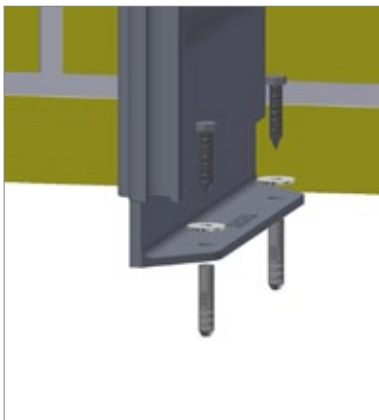

КЛИМАТИЧЕСКАЯ КРЫШКА ДЛЯ COMFORT CORNER II, НЕ В СБОРКЕ

СПИСОК ДЕТАЛЕЙ			
№	ШТ.	АРТИКУЛ	ОПИСАНИЕ
		2900556	КРЫШКА ЛОГОВА COMFORT CORNER II 80 CM ПРАВЯЯ
		2900557	КРЫШКА ЛОГОВА COMFORT CORNER II 80 CM ЛЕВАЯ
		2900558	КРЫШКА ЛОГОВА COMFORT CORNER II 85 CM ПРАВЯЯ
		2900559	КРЫШКА ЛОГОВА COMFORT CORNER II 85 CM ЛЕВАЯ
		2900561	УГОЛОК 90 CM - ЛОГОВО ПОРОСЯТ - ЛЕВЫЙ
	1	2900562	УГОЛОК 90 CM - ЛОГОВО ПОРОСЯТ - ПРАВЫЙ
1.1	1	2910562	КРЫШКА 90 CM В СБОРКЕ ДЛЯ УГОЛКА КОМФОРТ-2 ПРАВЯЯ
1.2	1	2905560	УГОЛОК КОМФОРТ-2 90 CM - 2 ЧАСТИ (ПРАВЯЯ И ЛЕВАЯ)

Шаг 1

Шаг 2

Шаг 3

Шаг 4

Для монтажа на КОМБИ-полах используется:
18958 ЯКОРНЫЙ ВИНТ ДЛЯ РЕШЕТКИ ДЛЯ ПОРОСЯТ (ПАКЕТ 10 ШТ.)

СПИСОК ДЕТАЛЕЙ			
№	ШТ.	АРТИКУЛ	ОПИСАНИЕ
	1	41146	МОНТАЖНЫЙ НАБОР ДЛЯ INN-O-CORNER К СТЕНЕ
1.1	6	39406050	ВИНТ ДЛЯ БЕТОНА НЕРЖ. М6,5Х50
1.2	2	34908041	ШУРУП С КВАДРАТНОЙ ГОЛОВКОЙ 8Х40, НЕРЖ. СТАЛЬ
1.3	2	39900120	ДЮБЕЛЬ 10 ММ
1.4	2	35600058	ШАЙБА 8,4Х24Х2 ММ, НЕРЖ. СТАЛЬ

СПИСОК ДЕТАЛЕЙ

№	ШТ.	АРТИКУЛ	ОПИСАНИЕ
	1	41145	МОНТАЖНЫЙ НАБОР ДЛЯ INN-O-CORNER К ПЕРЕГОРОДКЕ
1.1	6	67088	6,3X22 ВИНТ ДЛЯ ПАНЕЛИ RH ROZUSPA2
1.2	2	34908041	ШУРУП С КВАДРАТНОЙ ГОЛОВКОЙ 8X40, НЕРЖ. СТАЛЬ
1.3	2	39900120	ДЮБЕЛЬ 10 ММ
1.4	2	35600058	ШАЙБА 8,4X24X2 ММ, НЕРЖ. СТАЛЬ