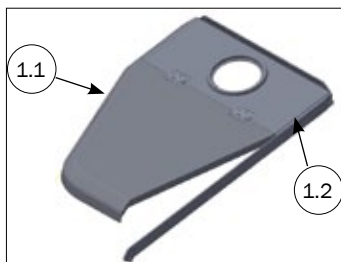

СПИСОК ДЕТАЛЕЙ			
№	ШТ.	АРТИКУЛ	ОПИСАНИЕ
	1	2900562	УГОЛОК 90 СМ - ЛОГОВО ПОРОСЯТ - ПРАВЫЙ
1.1	1	2910562	КРЫШКА 90 СМ В СБОРКЕ ДЛЯ УГОЛКА КОМФОРТ-2 ПРАВАЯ
1.2	1	2905560	УГОЛОК КОМФОРТ-2 90 СМ - 2 ЧАСТИ (ПРАВАЯ И ЛЕВАЯ)