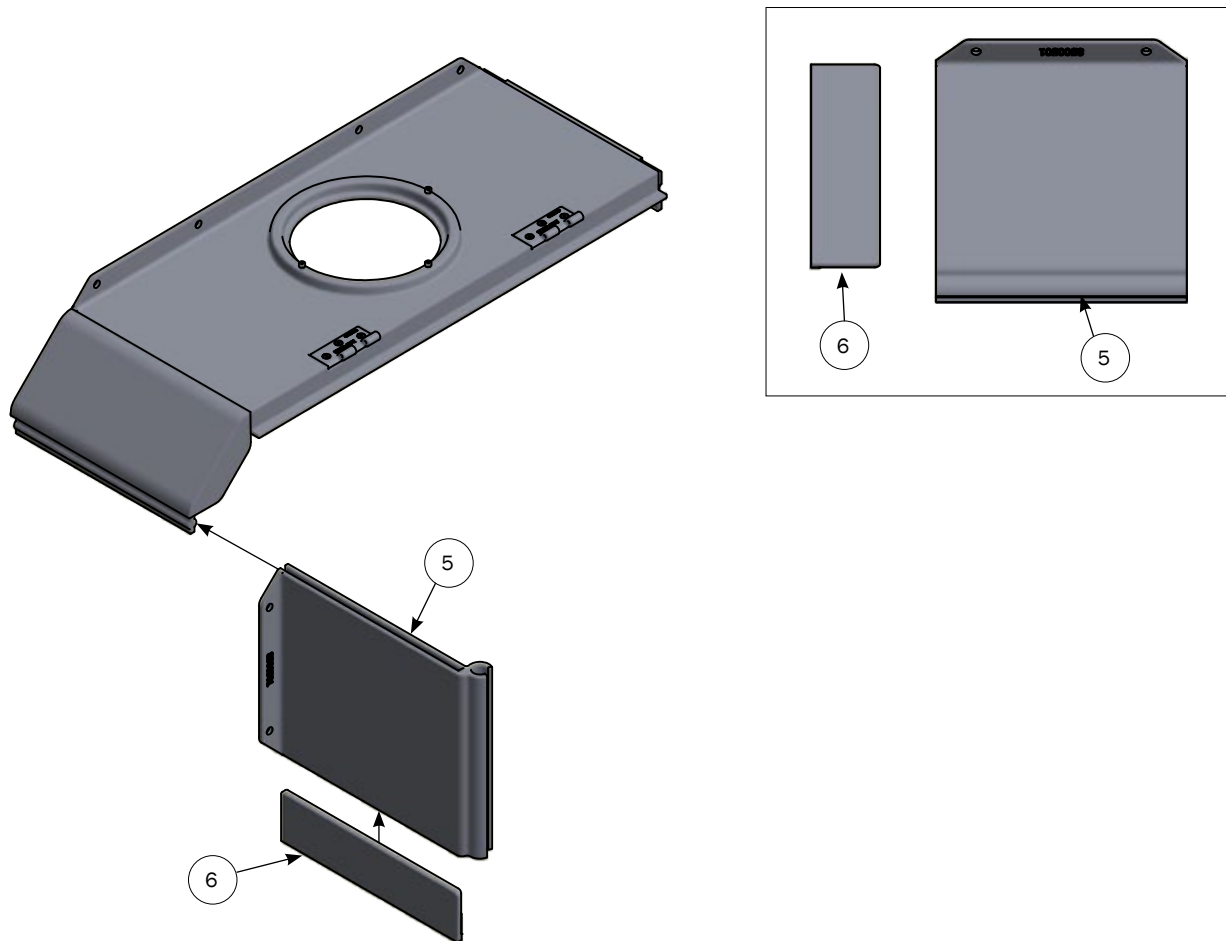

КЛИМАТИЧЕСКАЯ КРЫШКА ДЛЯ COMFORT CORNER II, НЕ В СБОРКЕ

СПИСОК ДЕТАЛЕЙ			
№	ШТ.	АРТИКУЛ	ОПИСАНИЕ
		2900556	КРЫШКА ЛОГОВА COMFORT CORNER II 80 CM ПРАВЯЯ
		2900557	КРЫШКА ЛОГОВА COMFORT CORNER II 80 CM ЛЕВАЯ
		2900558	КРЫШКА ЛОГОВА COMFORT CORNER II 85 CM ПРАВЯЯ
		2900559	КРЫШКА ЛОГОВА COMFORT CORNER II 85 CM ЛЕВАЯ
		2900561	УГОЛОК 90 CM - ЛОГОВО ПОРОСЯТ - ЛЕВЫЙ
	1	2900562	УГОЛОК 90 CM - ЛОГОВО ПОРОСЯТ - ПРАВЫЙ
1.1	1	2910562	КРЫШКА 90 CM В СБОРКЕ ДЛЯ УГОЛКА КОМФОРТ-2 ПРАВЯЯ
1.2	1	2905560	УГОЛОК КОМФОРТ-2 90 CM - 2 ЧАСТИ (ПРАВЯЯ И ЛЕВАЯ)

Шаг 1

Шаг 2

Шаг 3

Шаг 4

Для монтажа на КОМБИ-полах используется:
18958 ЯКОРНЫЙ ВИНТ ДЛЯ РЕШЕТКИ ДЛЯ ПОРОСЯТ (ПАКЕТ 10 ШТ.)

СПИСОК ДЕТАЛЕЙ			
№	ШТ.	АРТИКУЛ	ОПИСАНИЕ
	1	41146	МОНТАЖНЫЙ НАБОР ДЛЯ INN-O-CORNER К СТЕНЕ
1.1	6	39406050	ВИНТ ДЛЯ БЕТОНА НЕРЖ. М6,5Х50
1.2	2	34908041	ШУРУП С КВАДРАТНОЙ ГОЛОВКОЙ 8Х40, НЕРЖ. СТАЛЬ
1.3	2	39900120	ДЮБЕЛЬ 10 ММ
1.4	2	35600058	ШАЙБА 8,4Х24Х2 ММ, НЕРЖ. СТАЛЬ