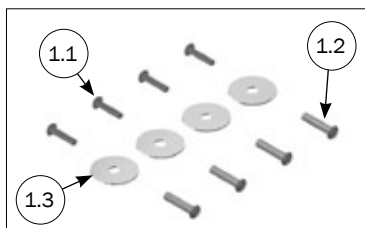

КОМПЛЕКТЫ ДЛЯ COMFORT CORNER II

СПИСОК ДЕТАЛЕЙ			
№	ШТ.	АРТИКУЛ	ОПИСАНИЕ
	1	2900590	ПЛАСТИНА ДЛЯ КРЫШКИ ЛОГОВА ПОРОСЯТ
1.1	2	2920590	НАБОР ПЛАСТИН ДЛЯ КЛИМ.КРЫШКИ
1.2	2	2920591	ПЛАСТИНА ДЛЯ КЛИМ. КРЫШКИ
1.3	12	38505035	ШЕСТИГРАННЫЙ ВИНТ FC A2 DIN 7991

СПИСОК ДЕТАЛЕЙ			
№	ШТ.	АРТИКУЛ	ОПИСАНИЕ
	1	2900542	МОНТАЖНЫЙ НАБОР MASTER CORNER ДЛЯ ПАНЕЛИ
1.1	4	39106030	СОЕДИНИТЕЛЬНЫЙ ВИНТ М6Х30 ММ, НЕРЖ. СТАЛЬ
1.2	4	39206037	ВТУЛКА НЕРЖ.СТАЛЬ М6Х37

СПИСОК ДЕТАЛЕЙ			
№	ШТ.	АРТИКУЛ	ОПИСАНИЕ
	1	2900543	МОНТАЖНЫЙ НАБОР MASTER CORNER ДЛЯ СТЕНЫ
1.1	4	34908041	ШУРУП С КВАДРАТНОЙ ГОЛОВКОЙ 8Х40, НЕРЖ. СТАЛЬ
1.2	4	35600058	ШАЙБА 8,4Х24Х2 ММ, НЕРЖ. СТАЛЬ
1.3	4	39900120	ДЮБЕЛЬ 10 ММ