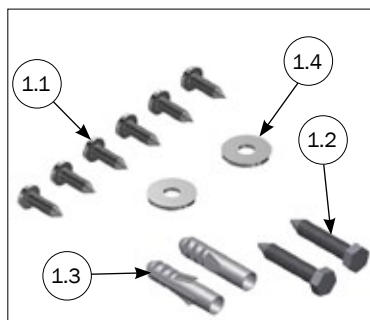

СПИСОК ДЕТАЛЕЙ			
№	ШТ.	АРТИКУЛ	ОПИСАНИЕ
	1	41145	МОНТАЖНЫЙ НАБОР ДЛЯ INN-O-CORNER К ПЕРЕГОРОДКЕ
1.1	6	67088	6,3Х22 ВИНТ ДЛЯ ПАНЕЛИ PH POZUSPA2
1.2	2	34908041	ШУРУП С КВАДРАТНОЙ ГОЛОВКОЙ 8Х40, НЕРЖ. СТАЛЬ
1.3	2	39900120	ДЮБЕЛЬ 10 ММ
1.4	2	35600058	ШАЙБА 8,4Х24Х2 ММ, НЕРЖ. СТАЛЬ