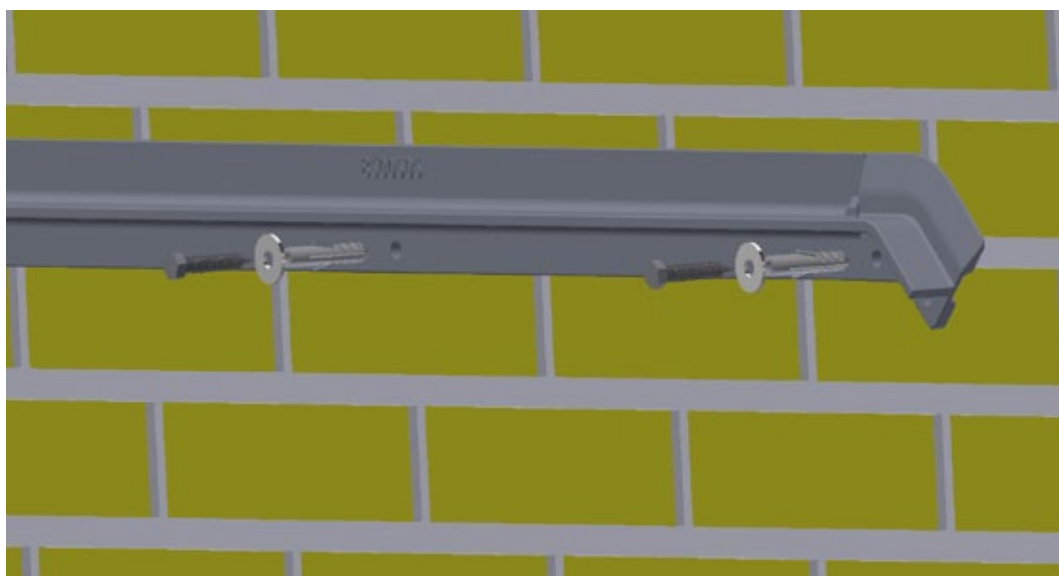

Шаг 5

Шаг 6

СПИСОК ДЕТАЛЕЙ			
№	ШТ.	АРТИКУЛ	ОПИСАНИЕ
	1	2900542	МОНТАЖНЫЙ НАБОР MASTER CORNER ДЛЯ ПАНЕЛИ
1.1	4	39106030	СОЕДИНИТЕЛЬНЫЙ ВИНТ М6Х30 ММ, НЕРЖ. СТАЛЬ
1.2	4	39206037	ВТУЛКА НЕРЖ.СТАЛЬ М6Х37

СПИСОК ДЕТАЛЕЙ			
№	ШТ.	АРТИКУЛ	ОПИСАНИЕ
	1	2900544	МОНТАЖНЫЙ НАБОР ДЛЯ ОДИНОЧНОЙ ОСНОВЫ В ПАНЕЛИ ПВХ
1.1	4	39106030	СОЕДИНИТЕЛЬНЫЙ ВИНТ М6Х30 ММ, НЕРЖ. СТАЛЬ
1.2	4	39206037	ВТУЛКА НЕРЖ.СТАЛЬ М6Х37
1.3	4	20037	MASTER CLAMP ШАЙБА Ø10, 5/Ø451,5 A2

МОНТАЖ КРЕПЛЕНИЯ К СТЕНЕ

СПИСОК ДЕТАЛЕЙ

№	ШТ.	АРТИКУЛ	ОПИСАНИЕ
	1	2900543	МОНТАЖНЫЙ НАБОР MASTER CORNER ДЛЯ СТЕНЫ
1.1	4	34908041	ШУРУП С КВАДРАТНОЙ ГОЛОВКОЙ 8X40, НЕРЖ. СТАЛЬ
1.2	4	35600058	ШАЙБА 8,4X24X2 ММ, НЕРЖ. СТАЛЬ
1.3	4	39900120	ДЮБЕЛЬ 10 ММ