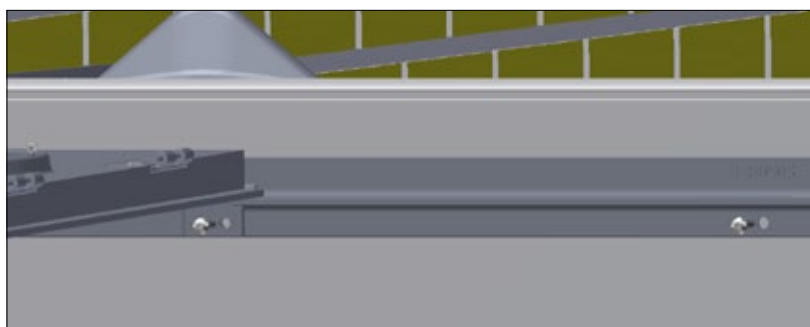

Шаг 6

СПИСОК ДЕТАЛЕЙ			
№	ШТ.	АРТИКУЛ	ОПИСАНИЕ
	1	2900542	МОНТАЖНЫЙ НАБОР MASTER CORNER ДЛЯ ПАНЕЛИ
1.1	4	39106030	СОЕДИНИТЕЛЬНЫЙ ВИНТ М6Х30 ММ, НЕРЖ. СТАЛЬ
1.2	4	39206037	ВТУЛКА НЕРЖ.СТАЛЬ М6Х37