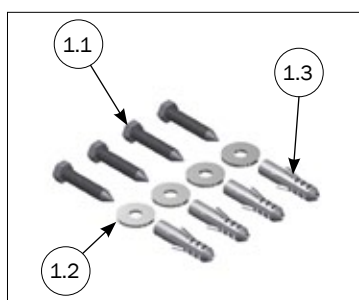

СПИСОК ДЕТАЛЕЙ			
№	ШТ.	АРТИКУЛ	ОПИСАНИЕ
	1	2900543	МОНТАЖНЫЙ НАБОР MASTER CORNER ДЛЯ СТЕНЫ
1.1	4	34908041	ШУРУП С КВАДРАТНОЙ ГОЛОВКОЙ 8Х40, НЕРЖ. СТАЛЬ
1.2	4	35600058	ШАЙБА 8,4Х24Х2 ММ, НЕРЖ. СТАЛЬ
1.3	4	39900120	ДЮБЕЛЬ 10 ММ