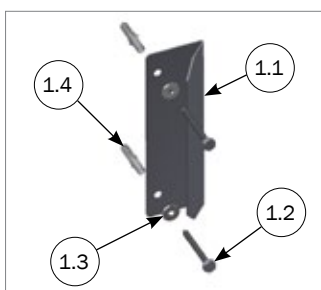

МОНТАЖ КРЕПЛЕНИЯ К БАРЬЕРНОЙ ПЛАНКЕ

СПИСОК ДЕТАЛЕЙ			
№	ШТ.	АРТИКУЛ	ОПИСАНИЕ
	1	2900519	КРОНШТЕЙН ДЛЯ БЛОКИРУЮЩЕЙ ДОСКИ ЛОГОВА ПОРОСЯТ
1.1	1	2920516	КРОНШТЕЙН ДЛЯ ЗАКРЫВАЮЩЕЙ ПАНЕЛИ
1.2	2	34906060	ШУРУП С КВАДРАТНОЙ ГОЛОВКОЙ 6X70, НЕРЖ. СТАЛЬ
1.3	2	35600093	ШАЙБА RF 6ММ DIN9021 АЗ
1.4	2	39900000	СТЕННОЙ ДЮБЕЛЬ 8 ММ