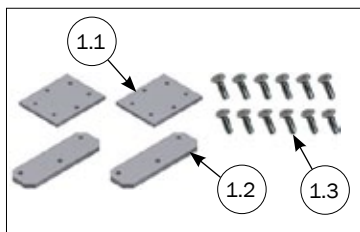

КОМПЛЕКТЫ ДЛЯ COMFORT CORNER II

СПИСОК ДЕТАЛЕЙ			
№	ШТ.	АРТИКУЛ	ОПИСАНИЕ
	1	2900590	ПЛАСТИНА ДЛЯ КРЫШКИ ЛОГОВА ПОРОСЯТ
1.1	2	2920590	НАБОР ПЛАСТИН ДЛЯ КЛИМ.КРЫШКИ
1.2	2	2920591	ПЛАСТИНА ДЛЯ КЛИМ. КРЫШКИ
1.3	12	38505035	ШЕСТИГРАННЫЙ ВИНТ FC A2 DIN 7991