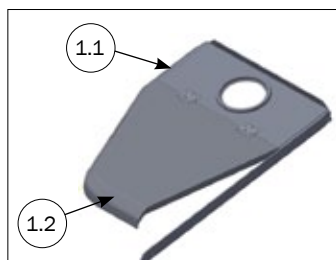

СПИСОК ДЕТАЛЕЙ			
№	ШТ.	АРТИКУЛ	ОПИСАНИЕ
	1	2900558	КРЫШКА ЛОГОВА COMFORT CORNER II 85 СМ ПРАВАЯ
1.1	1	2905558	КЛИМ.БЕРЛОЖКА COMFORT CORNER II 85 СМ ПРАВАЯ
1.2	1	2910558	СМОНТИРОВ.КРЫШКА Д/COMFORT CORNER II 85 СМ ПРАВАЯ