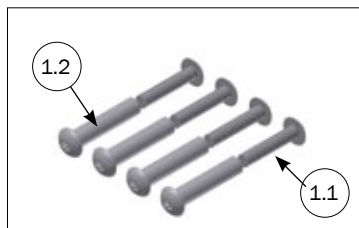

СПИСОК ДЕТАЛЕЙ			
№	ШТ.	АРТИКУЛ	ОПИСАНИЕ
	1	2900542	МОНТАЖНЫЙ НАБОР MASTER CORNER ДЛЯ ПАНЕЛИ
1.1	4	39106030	СОЕДИНИТЕЛЬНЫЙ ВИНТ М6Х30 ММ, НЕРЖ. СТАЛЬ
1.2	4	39206037	ВТУЛКА НЕРЖ.СТАЛЬ М6Х37