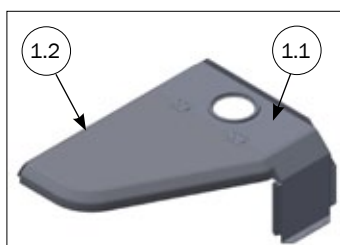

СПИСОК ДЕТАЛЕЙ			
№	ШТ.	АРТИКУЛ	ОПИСАНИЕ
	1	2900559	КРЫШКА ЛОГОВА COMFORT CORNER II 85 СМ ЛЕВАЯ
1.1	1	2905559	КЛИМ.БЕРЛОЖКА COMFORT CORNER II 85 СМ ЛЕВАЯ
1.2	1	2910559	СМОНТИРОВ. КРЫШКА ДЛЯ COMFORT CORNER II 85 СМ ЛЕВАЯ