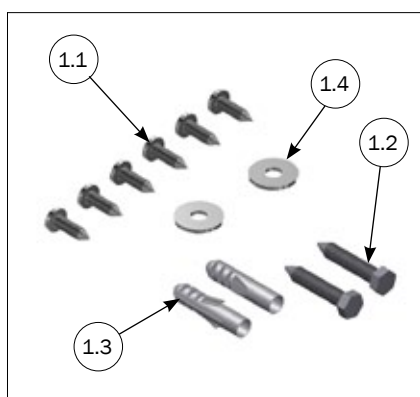

КЛИМАТИЧЕСКАЯ КРЫШКА ДЛЯ COMFORT CORNER II, НЕ В СБОРКЕ

СПИСОК ДЕТАЛЕЙ			
№	ШТ.	АРТИКУЛ	ОПИСАНИЕ
		2900556	КРЫШКА ЛОГОВА COMFORT CORNER II 80 CM ПРАВЯЯ
		2900557	КРЫШКА ЛОГОВА COMFORT CORNER II 80 CM ЛЕВАЯ
		2900558	КРЫШКА ЛОГОВА COMFORT CORNER II 85 CM ПРАВЯЯ
		2900559	КРЫШКА ЛОГОВА COMFORT CORNER II 85 CM ЛЕВАЯ
		2900561	УГОЛОК 90 CM - ЛОГОВО ПОРОСЯТ - ЛЕВЫЙ
	1	2900562	УГОЛОК 90 CM - ЛОГОВО ПОРОСЯТ - ПРАВЫЙ
1.1	1	2910562	КРЫШКА 90 CM В СБОРКЕ ДЛЯ УГОЛКА КОМФОРТ-2 ПРАВЯЯ
1.2	1	2905560	УГОЛОК КОМФОРТ-2 90 CM - 2 ЧАСТИ (ПРАВЯЯ И ЛЕВАЯ)

Шаг 1

Шаг 2

Шаг 3

Шаг 4

Для монтажа на КОМБИ-полах используется:
18958 ЯКОРНЫЙ ВИНТ ДЛЯ РЕШЕТКИ ДЛЯ ПОРОСЯТ (ПАКЕТ 10 ШТ.)

СПИСОК ДЕТАЛЕЙ			
№	ШТ.	АРТИКУЛ	ОПИСАНИЕ
	1	41146	МОНТАЖНЫЙ НАБОР ДЛЯ INN-O-CORNER К СТЕНЕ
1.1	6	39406050	ВИНТ ДЛЯ БЕТОНА НЕРЖ. М6,5Х50
1.2	2	34908041	ШУРУП С КВАДРАТНОЙ ГОЛОВКОЙ 8Х40, НЕРЖ. СТАЛЬ
1.3	2	39900120	ДЮБЕЛЬ 10 ММ
1.4	2	35600058	ШАЙБА 8,4Х24Х2 ММ, НЕРЖ. СТАЛЬ

СПИСОК ДЕТАЛЕЙ

№	ШТ.	АРТИКУЛ	ОПИСАНИЕ
	1	41145	МОНТАЖНЫЙ НАБОР ДЛЯ INN-O-CORNER К ПЕРЕГОРОДКЕ
1.1	6	67088	6,3X22 ВИНТ ДЛЯ ПАНЕЛИ RH ROZUSPA2
1.2	2	34908041	ШУРУП С КВАДРАТНОЙ ГОЛОВКОЙ 8X40, НЕРЖ. СТАЛЬ
1.3	2	39900120	ДЮБЕЛЬ 10 ММ
1.4	2	35600058	ШАЙБА 8,4X24X2 ММ, НЕРЖ. СТАЛЬ

Шаг 5

Шаг 6

СПИСОК ДЕТАЛЕЙ			
№	ШТ.	АРТИКУЛ	ОПИСАНИЕ
	1	2900542	МОНТАЖНЫЙ НАБОР MASTER CORNER ДЛЯ ПАНЕЛИ
1.1	4	39106030	СОЕДИНИТЕЛЬНЫЙ ВИНТ М6Х30 ММ, НЕРЖ. СТАЛЬ
1.2	4	39206037	ВТУЛКА НЕРЖ.СТАЛЬ М6Х37

СПИСОК ДЕТАЛЕЙ			
№	ШТ.	АРТИКУЛ	ОПИСАНИЕ
	1	2900544	МОНТАЖНЫЙ НАБОР ДЛЯ ОДИНОЧНОЙ ОСНОВЫ В ПАНЕЛИ ПВХ
1.1	4	39106030	СОЕДИНИТЕЛЬНЫЙ ВИНТ М6Х30 ММ, НЕРЖ. СТАЛЬ
1.2	4	39206037	ВТУЛКА НЕРЖ.СТАЛЬ М6Х37
1.3	4	20037	MASTER CLAMP ШАЙБА Ø10, 5/Ø451,5 A2