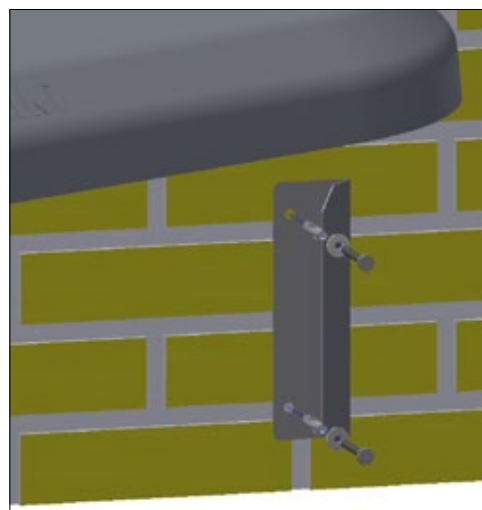

МОНТАЖ КРЕПЛЕНИЯ К БАРЬЕРНОЙ ПЛАНКЕ

СПИСОК ДЕТАЛЕЙ			
№	ШТ.	АРТИКУЛ	ОПИСАНИЕ
	1	2900519	КРОНШТЕЙН ДЛЯ БЛОКИРУЮЩЕЙ ДОСКИ ЛОГОВА ПОРОСЯТ
1.1	1	2920516	КРОНШТЕЙН ДЛЯ ЗАКРЫВАЮЩЕЙ ПАНЕЛИ
1.2	2	34906060	ШУРУП С КВАДРАТНОЙ ГОЛОВКОЙ 6X70, НЕРЖ. СТАЛЬ
1.3	2	35600093	ШАЙБА RF 6ММ DIN9021 АЗ
1.4	2	39900000	СТЕННОЙ ДЮБЕЛЬ 8 ММ