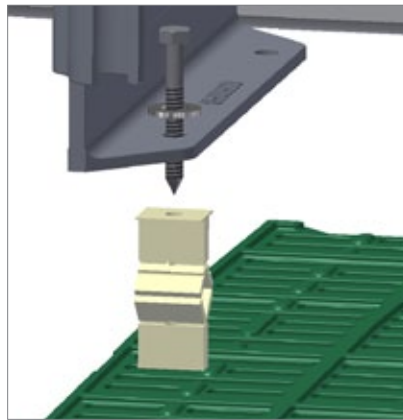

КЛИМАТИЧЕСКАЯ КРЫШКА ДЛЯ COMFORT CORNER II, НЕ В СБОРКЕ

СПИСОК ДЕТАЛЕЙ			
№	ШТ.	АРТИКУЛ	ОПИСАНИЕ
		2900556	КРЫШКА ЛОГОВА COMFORT CORNER II 80 CM ПРАВЯЯ
		2900557	КРЫШКА ЛОГОВА COMFORT CORNER II 80 CM ЛЕВАЯ
		2900558	КРЫШКА ЛОГОВА COMFORT CORNER II 85 CM ПРАВЯЯ
		2900559	КРЫШКА ЛОГОВА COMFORT CORNER II 85 CM ЛЕВАЯ
		2900561	УГОЛОК 90 CM - ЛОГОВО ПОРОСЯТ - ЛЕВЫЙ
	1	2900562	УГОЛОК 90 CM - ЛОГОВО ПОРОСЯТ - ПРАВЫЙ
1.1	1	2910562	КРЫШКА 90 CM В СБОРКЕ ДЛЯ УГОЛКА КОМФОРТ-2 ПРАВЯЯ
1.2	1	2905560	УГОЛОК КОМФОРТ-2 90 CM - 2 ЧАСТИ (ПРАВЯЯ И ЛЕВАЯ)

Шаг 1

Шаг 2

Шаг 3

Шаг 4

Для монтажа на КОМБИ-полах используется:
18958 ЯКОРНЫЙ ВИНТ ДЛЯ РЕШЕТКИ ДЛЯ ПОРОСЯТ (ПАКЕТ 10 ШТ.)

СПИСОК ДЕТАЛЕЙ			
№	ШТ.	АРТИКУЛ	ОПИСАНИЕ
	1	41146	МОНТАЖНЫЙ НАБОР ДЛЯ INN-O-CORNER К СТЕНЕ
1.1	6	39406050	ВИНТ ДЛЯ БЕТОНА НЕРЖ. М6,5Х50
1.2	2	34908041	ШУРУП С КВАДРАТНОЙ ГОЛОВКОЙ 8Х40, НЕРЖ. СТАЛЬ
1.3	2	39900120	ДЮБЕЛЬ 10 ММ
1.4	2	35600058	ШАЙБА 8,4Х24Х2 ММ, НЕРЖ. СТАЛЬ

СПИСОК ДЕТАЛЕЙ

№	ШТ.	АРТИКУЛ	ОПИСАНИЕ
	1	41145	МОНТАЖНЫЙ НАБОР ДЛЯ INN-O-CORNER К ПЕРЕГОРОДКЕ
1.1	6	67088	6,3X22 ВИНТ ДЛЯ ПАНЕЛИ RH ROZUSPA2
1.2	2	34908041	ШУРУП С КВАДРАТНОЙ ГОЛОВКОЙ 8X40, НЕРЖ. СТАЛЬ
1.3	2	39900120	ДЮБЕЛЬ 10 ММ
1.4	2	35600058	ШАЙБА 8,4X24X2 ММ, НЕРЖ. СТАЛЬ