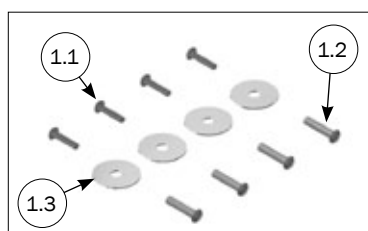

КЛИМАТИЧЕСКАЯ КРЫШКА ДЛЯ COMFORT CORNER II, НЕ В СБОРКЕ

СПИСОК ДЕТАЛЕЙ			
№	ШТ.	АРТИКУЛ	ОПИСАНИЕ
		2900556	КРЫШКА ЛОГОВА COMFORT CORNER II 80 CM ПРАВЯЯ
		2900557	КРЫШКА ЛОГОВА COMFORT CORNER II 80 CM ЛЕВАЯ
		2900558	КРЫШКА ЛОГОВА COMFORT CORNER II 85 CM ПРАВЯЯ
		2900559	КРЫШКА ЛОГОВА COMFORT CORNER II 85 CM ЛЕВАЯ
		2900561	УГОЛОК 90 CM - ЛОГОВО ПОРОСЯТ - ЛЕВЫЙ
	1	2900562	УГОЛОК 90 CM - ЛОГОВО ПОРОСЯТ - ПРАВЫЙ
1.1	1	2910562	КРЫШКА 90 CM В СБОРКЕ ДЛЯ УГОЛКА КОМФОРТ-2 ПРАВЯЯ
1.2	1	2905560	УГОЛОК КОМФОРТ-2 90 CM - 2 ЧАСТИ (ПРАВЯЯ И ЛЕВАЯ)

Шаг 1

Шаг 2

Шаг 3

Шаг 4

Для монтажа на КОМБИ-полах используется:
18958 ЯКОРНЫЙ ВИНТ ДЛЯ РЕШЕТКИ ДЛЯ ПОРОСЯТ (ПАКЕТ 10 ШТ.)

СПИСОК ДЕТАЛЕЙ			
№	ШТ.	АРТИКУЛ	ОПИСАНИЕ
	1	41146	МОНТАЖНЫЙ НАБОР ДЛЯ INN-O-CORNER К СТЕНЕ
1.1	6	39406050	ВИНТ ДЛЯ БЕТОНА НЕРЖ. М6,5Х50
1.2	2	34908041	ШУРУП С КВАДРАТНОЙ ГОЛОВКОЙ 8Х40, НЕРЖ. СТАЛЬ
1.3	2	39900120	ДЮБЕЛЬ 10 ММ
1.4	2	35600058	ШАЙБА 8,4Х24Х2 ММ, НЕРЖ. СТАЛЬ

СПИСОК ДЕТАЛЕЙ

№	ШТ.	АРТИКУЛ	ОПИСАНИЕ
	1	41145	МОНТАЖНЫЙ НАБОР ДЛЯ INN-O-CORNER К ПЕРЕГОРОДКЕ
1.1	6	67088	6,3X22 ВИНТ ДЛЯ ПАНЕЛИ RH ROZUSPA2
1.2	2	34908041	ШУРУП С КВАДРАТНОЙ ГОЛОВКОЙ 8X40, НЕРЖ. СТАЛЬ
1.3	2	39900120	ДЮБЕЛЬ 10 ММ
1.4	2	35600058	ШАЙБА 8,4X24X2 ММ, НЕРЖ. СТАЛЬ

Шаг 5

Шаг 6

СПИСОК ДЕТАЛЕЙ			
№	ШТ.	АРТИКУЛ	ОПИСАНИЕ
	1	2900542	МОНТАЖНЫЙ НАБОР MASTER CORNER ДЛЯ ПАНЕЛИ
1.1	4	39106030	СОЕДИНИТЕЛЬНЫЙ ВИНТ М6Х30 ММ, НЕРЖ. СТАЛЬ
1.2	4	39206037	ВТУЛКА НЕРЖ.СТАЛЬ М6Х37

СПИСОК ДЕТАЛЕЙ			
№	ШТ.	АРТИКУЛ	ОПИСАНИЕ
	1	2900544	МОНТАЖНЫЙ НАБОР ДЛЯ ОДИНОЧНОЙ ОСНОВЫ В ПАНЕЛИ ПВХ
1.1	4	39106030	СОЕДИНИТЕЛЬНЫЙ ВИНТ М6Х30 ММ, НЕРЖ. СТАЛЬ
1.2	4	39206037	ВТУЛКА НЕРЖ.СТАЛЬ М6Х37
1.3	4	20037	MASTER CLAMP ШАЙБА Ø10, 5/Ø451,5 A2