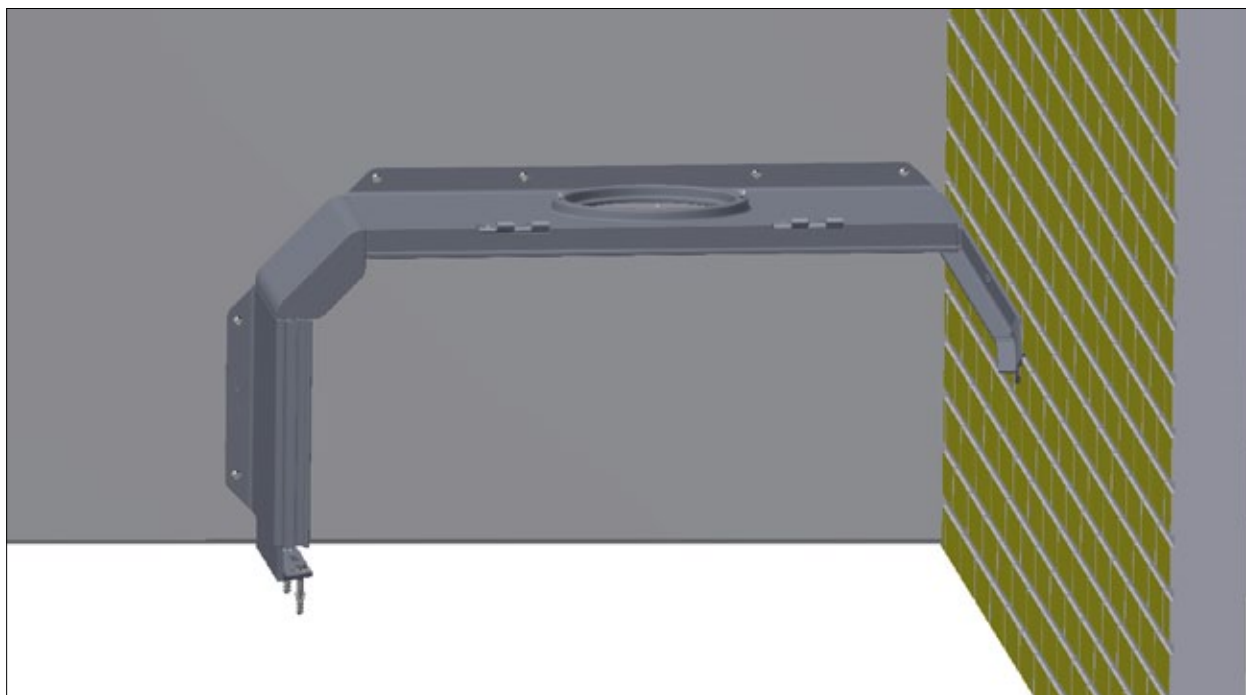

КЛИМАТИЧЕСКАЯ КРЫШКА ДЛЯ COMFORT CORNER II, НЕ В СБОРКЕ

СПИСОК ДЕТАЛЕЙ			
№	ШТ.	АРТИКУЛ	ОПИСАНИЕ
		2900556	КРЫШКА ЛОГОВА COMFORT CORNER II 80 CM ПРАВЯЯ
		2900557	КРЫШКА ЛОГОВА COMFORT CORNER II 80 CM ЛЕВАЯ
		2900558	КРЫШКА ЛОГОВА COMFORT CORNER II 85 CM ПРАВЯЯ
		2900559	КРЫШКА ЛОГОВА COMFORT CORNER II 85 CM ЛЕВАЯ
		2900561	УГОЛОК 90 CM - ЛОГОВО ПОРОСЯТ - ЛЕВЫЙ
	1	2900562	УГОЛОК 90 CM - ЛОГОВО ПОРОСЯТ - ПРАВЫЙ
1.1	1	2910562	КРЫШКА 90 CM В СБОРКЕ ДЛЯ УГОЛКА КОМФОРТ-2 ПРАВЯЯ
1.2	1	2905560	УГОЛОК КОМФОРТ-2 90 CM - 2 ЧАСТИ (ПРАВЯЯ И ЛЕВАЯ)

Шаг 1

Шаг 2

Шаг 3

Шаг 4

Для монтажа на КОМБИ-полах используется:
18958 ЯКОРНЫЙ ВИНТ ДЛЯ РЕШЕТКИ ДЛЯ ПОРОСЯТ (ПАКЕТ 10 ШТ.)

СПИСОК ДЕТАЛЕЙ			
№	ШТ.	АРТИКУЛ	ОПИСАНИЕ
	1	41146	МОНТАЖНЫЙ НАБОР ДЛЯ INN-O-CORNER К СТЕНЕ
1.1	6	39406050	ВИНТ ДЛЯ БЕТОНА НЕРЖ. М6,5Х50
1.2	2	34908041	ШУРУП С КВАДРАТНОЙ ГОЛОВКОЙ 8Х40, НЕРЖ. СТАЛЬ
1.3	2	39900120	ДЮБЕЛЬ 10 ММ
1.4	2	35600058	ШАЙБА 8,4Х24Х2 ММ, НЕРЖ. СТАЛЬ