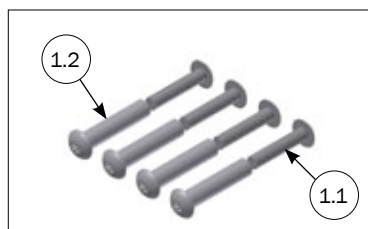

Шаг 6

СПИСОК ДЕТАЛЕЙ			
№	ШТ.	АРТИКУЛ	ОПИСАНИЕ
	1	2900542	МОНТАЖНЫЙ НАБОР MASTER CORNER ДЛЯ ПАНЕЛИ
1.1	4	39106030	СОЕДИНИТЕЛЬНЫЙ ВИНТ М6Х30 ММ, НЕРЖ. СТАЛЬ
1.2	4	39206037	ВТУЛКА НЕРЖ.СТАЛЬ М6Х37