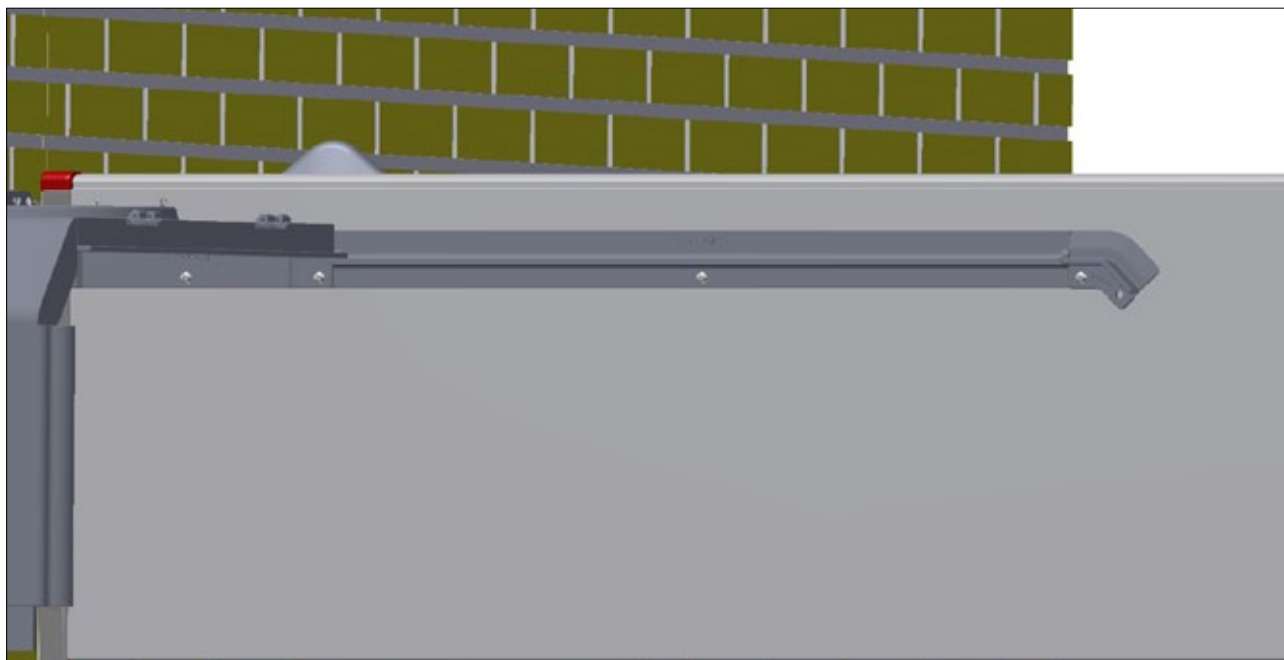

Шаг 6

СПИСОК ДЕТАЛЕЙ			
№	ШТ.	АРТИКУЛ	ОПИСАНИЕ
	1	2900542	МОНТАЖНЫЙ НАБОР MASTER CORNER ДЛЯ ПАНЕЛИ
1.1	4	39106030	СОЕДИНИТЕЛЬНЫЙ ВИНТ М6Х30 ММ, НЕРЖ. СТАЛЬ
1.2	4	39206037	ВТУЛКА НЕРЖ.СТАЛЬ М6Х37