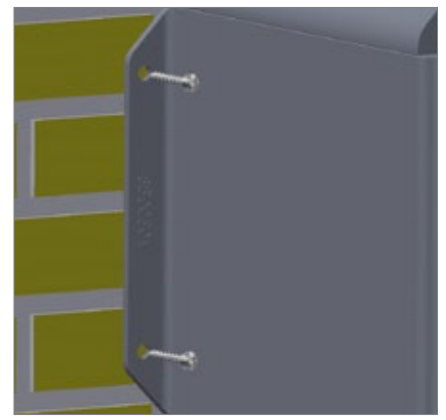

КЛИМАТИЧЕСКАЯ КРЫШКА ДЛЯ COMFORT CORNER II, НЕ В СБОРКЕ

СПИСОК ДЕТАЛЕЙ			
№	ШТ.	АРТИКУЛ	ОПИСАНИЕ
		2900556	КРЫШКА ЛОГОВА COMFORT CORNER II 80 CM ПРАВЯЯ
		2900557	КРЫШКА ЛОГОВА COMFORT CORNER II 80 CM ЛЕВАЯ
		2900558	КРЫШКА ЛОГОВА COMFORT CORNER II 85 CM ПРАВЯЯ
		2900559	КРЫШКА ЛОГОВА COMFORT CORNER II 85 CM ЛЕВАЯ
		2900561	УГОЛОК 90 CM - ЛОГОВО ПОРОСЯТ - ЛЕВЫЙ
	1	2900562	УГОЛОК 90 CM - ЛОГОВО ПОРОСЯТ - ПРАВЫЙ
1.1	1	2910562	КРЫШКА 90 CM В СБОРКЕ ДЛЯ УГОЛКА КОМФОРТ-2 ПРАВЯЯ
1.2	1	2905560	УГОЛОК КОМФОРТ-2 90 CM - 2 ЧАСТИ (ПРАВЯЯ И ЛЕВАЯ)

Шаг 1

Шаг 2

Шаг 3

Шаг 4

Для монтажа на КОМБИ-полах используется:
18958 ЯКОРНЫЙ ВИНТ ДЛЯ РЕШЕТКИ ДЛЯ ПОРОСЯТ (ПАКЕТ 10 ШТ.)

СПИСОК ДЕТАЛЕЙ			
№	ШТ.	АРТИКУЛ	ОПИСАНИЕ
	1	41146	МОНТАЖНЫЙ НАБОР ДЛЯ INN-O-CORNER К СТЕНЕ
1.1	6	39406050	ВИНТ ДЛЯ БЕТОНА НЕРЖ. М6,5Х50
1.2	2	34908041	ШУРУП С КВАДРАТНОЙ ГОЛОВКОЙ 8Х40, НЕРЖ. СТАЛЬ
1.3	2	39900120	ДЮБЕЛЬ 10 ММ
1.4	2	35600058	ШАЙБА 8,4Х24Х2 ММ, НЕРЖ. СТАЛЬ

СПИСОК ДЕТАЛЕЙ

№	ШТ.	АРТИКУЛ	ОПИСАНИЕ
	1	41145	МОНТАЖНЫЙ НАБОР ДЛЯ INN-O-CORNER К ПЕРЕГОРОДКЕ
1.1	6	67088	6,3X22 ВИНТ ДЛЯ ПАНЕЛИ RH ROZUSPA2
1.2	2	34908041	ШУРУП С КВАДРАТНОЙ ГОЛОВКОЙ 8X40, НЕРЖ. СТАЛЬ
1.3	2	39900120	ДЮБЕЛЬ 10 ММ
1.4	2	35600058	ШАЙБА 8,4X24X2 ММ, НЕРЖ. СТАЛЬ