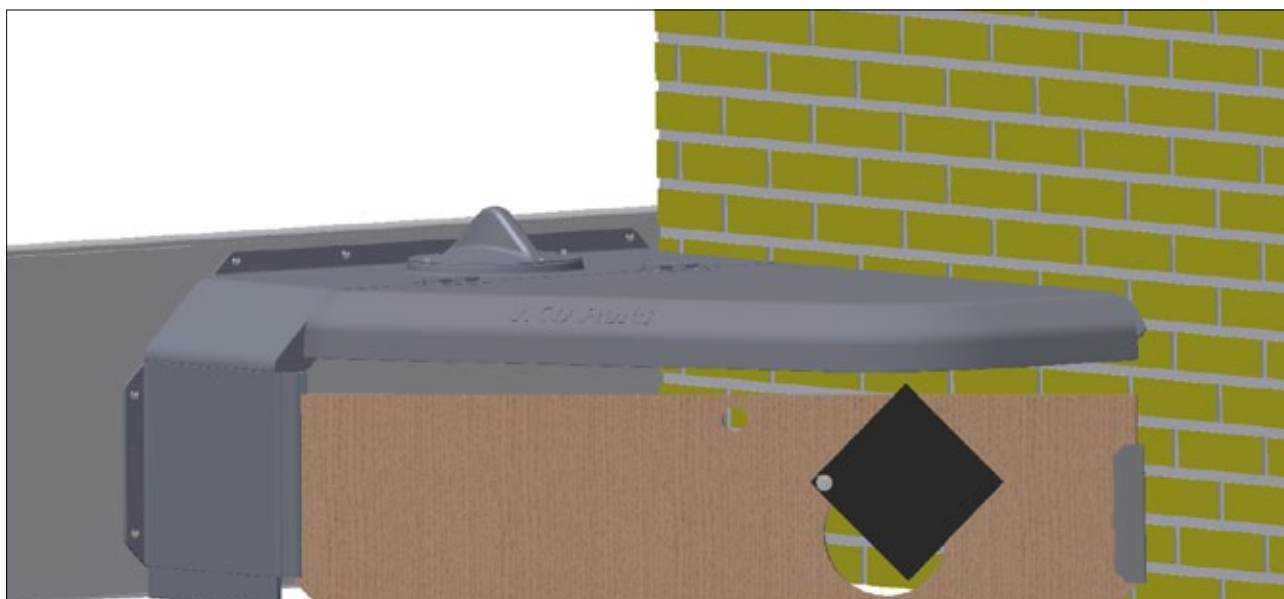

МОНТАЖ КРЕПЛЕНИЯ К БАРЬЕРНОЙ ПЛАНКЕ

СПИСОК ДЕТАЛЕЙ			
№	ШТ.	АРТИКУЛ	ОПИСАНИЕ
	1	2900519	КРОНШТЕЙН ДЛЯ БЛОКИРУЮЩЕЙ ДОСКИ ЛОГОВА ПОРОСЯТ
1.1	1	2920516	КРОНШТЕЙН ДЛЯ ЗАКРЫВАЮЩЕЙ ПАНЕЛИ
1.2	2	34906060	ШУРУП С КВАДРАТНОЙ ГОЛОВКОЙ 6X70, НЕРЖ. СТАЛЬ
1.3	2	35600093	ШАЙБА RF 6ММ DIN9021 АЗ
1.4	2	39900000	СТЕННОЙ ДЮБЕЛЬ 8 ММ