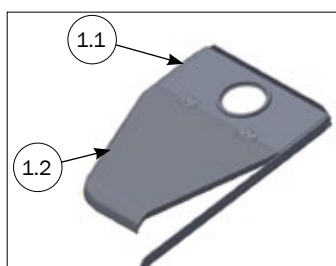

СПИСОК ДЕТАЛЕЙ			
№	ШТ.	АРТИКУЛ	ОПИСАНИЕ
	1	2900556	КРЫШКА ЛОГОВА COMFORT CORNER II 80 СМ ПРАВАЯ
1.1	1	2905556	КЛИМ.БЕРЛОЖКА COMFORT CORNER II 80 СМ ПРАВАЯ
1.2	1	2910556	СМОНТИРОВ.КРЫШКА Д/COMFORT CORNER II 80 СМ ПРАВАЯ