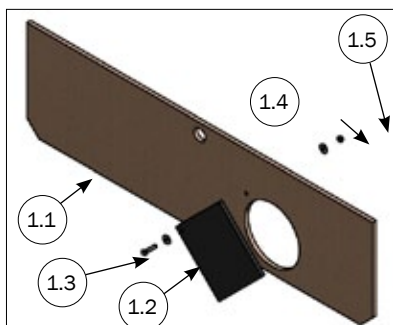

СПИСОК ДЕТАЛЕЙ			
№	ШТ.	АРТИКУЛ	ОПИСАНИЕ
	1	44220	БЛОКИРОВКА ДЛЯ ЛОГОВА - ОПОРОС
1.1	1	97016	ПЛАСТИНА 12 ММ 123,5 X 30 СМ С ДЫРКАМИ
1.2	1	97017	ПЛАСТ. ПЛАСТИНА 10 ММ 20X20 СМ
1.3	1	30308035	КРЕПЁЖНЫЙ ВИНТ НЕРЖ. М8Х35
1.4	2	35600058	ШАЙБА 8,4X24X2 ММ, НЕРЖ. СТАЛЬ
1.5	1	33908001	КОНТРГАЙКА М8 DIN 985-A2, НЕРЖ. СТАЛЬ, ОБР. ВОСКОМ