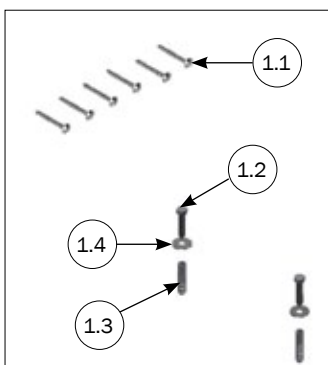

КЛИМАТИЧЕСКАЯ КРЫШКА ДЛЯ COMFORT CORNER II, НЕ В СБОРКЕ

СПИСОК ДЕТАЛЕЙ			
№	ШТ.	АРТИКУЛ	ОПИСАНИЕ
		2900556	КРЫШКА ЛОГОВА COMFORT CORNER II 80 CM ПРАВЯЯ
		2900557	КРЫШКА ЛОГОВА COMFORT CORNER II 80 CM ЛЕВАЯ
		2900558	КРЫШКА ЛОГОВА COMFORT CORNER II 85 CM ПРАВЯЯ
		2900559	КРЫШКА ЛОГОВА COMFORT CORNER II 85 CM ЛЕВАЯ
		2900561	УГОЛОК 90 CM - ЛОГОВО ПОРОСЯТ - ЛЕВЫЙ
	1	2900562	УГОЛОК 90 CM - ЛОГОВО ПОРОСЯТ - ПРАВЫЙ
1.1	1	2910562	КРЫШКА 90 CM В СБОРКЕ ДЛЯ УГОЛКА КОМФОРТ-2 ПРАВЯЯ
1.2	1	2905560	УГОЛОК КОМФОРТ-2 90 CM - 2 ЧАСТИ (ПРАВЯЯ И ЛЕВАЯ)

Шаг 1

Шаг 2

Шаг 3

Шаг 4

Для монтажа на КОМБИ-полах используется:
18958 ЯКОРНЫЙ ВИНТ ДЛЯ РЕШЕТКИ ДЛЯ ПОРОСЯТ (ПАКЕТ 10 ШТ.)

СПИСОК ДЕТАЛЕЙ			
№	ШТ.	АРТИКУЛ	ОПИСАНИЕ
	1	41146	МОНТАЖНЫЙ НАБОР ДЛЯ INN-O-CORNER К СТЕНЕ
1.1	6	39406050	ВИНТ ДЛЯ БЕТОНА НЕРЖ. М6,5Х50
1.2	2	34908041	ШУРУП С КВАДРАТНОЙ ГОЛОВКОЙ 8Х40, НЕРЖ. СТАЛЬ
1.3	2	39900120	ДЮБЕЛЬ 10 ММ
1.4	2	35600058	ШАЙБА 8,4Х24Х2 ММ, НЕРЖ. СТАЛЬ

СПИСОК ДЕТАЛЕЙ

№	ШТ.	АРТИКУЛ	ОПИСАНИЕ
	1	41145	МОНТАЖНЫЙ НАБОР ДЛЯ INN-O-CORNER К ПЕРЕГОРОДКЕ
1.1	6	67088	6,3X22 ВИНТ ДЛЯ ПАНЕЛИ RH ROZUSPA2
1.2	2	34908041	ШУРУП С КВАДРАТНОЙ ГОЛОВКОЙ 8X40, НЕРЖ. СТАЛЬ
1.3	2	39900120	ДЮБЕЛЬ 10 ММ
1.4	2	35600058	ШАЙБА 8,4X24X2 ММ, НЕРЖ. СТАЛЬ

Шаг 5

Шаг 6

СПИСОК ДЕТАЛЕЙ			
№	ШТ.	АРТИКУЛ	ОПИСАНИЕ
	1	2900542	МОНТАЖНЫЙ НАБОР MASTER CORNER ДЛЯ ПАНЕЛИ
1.1	4	39106030	СОЕДИНИТЕЛЬНЫЙ ВИНТ М6Х30 ММ, НЕРЖ. СТАЛЬ
1.2	4	39206037	ВТУЛКА НЕРЖ.СТАЛЬ М6Х37

СПИСОК ДЕТАЛЕЙ			
№	ШТ.	АРТИКУЛ	ОПИСАНИЕ
	1	2900544	МОНТАЖНЫЙ НАБОР ДЛЯ ОДИНОЧНОЙ ОСНОВЫ В ПАНЕЛИ ПВХ
1.1	4	39106030	СОЕДИНИТЕЛЬНЫЙ ВИНТ М6Х30 ММ, НЕРЖ. СТАЛЬ
1.2	4	39206037	ВТУЛКА НЕРЖ.СТАЛЬ М6Х37
1.3	4	20037	MASTER CLAMP ШАЙБА Ø10, 5/Ø451,5 A2