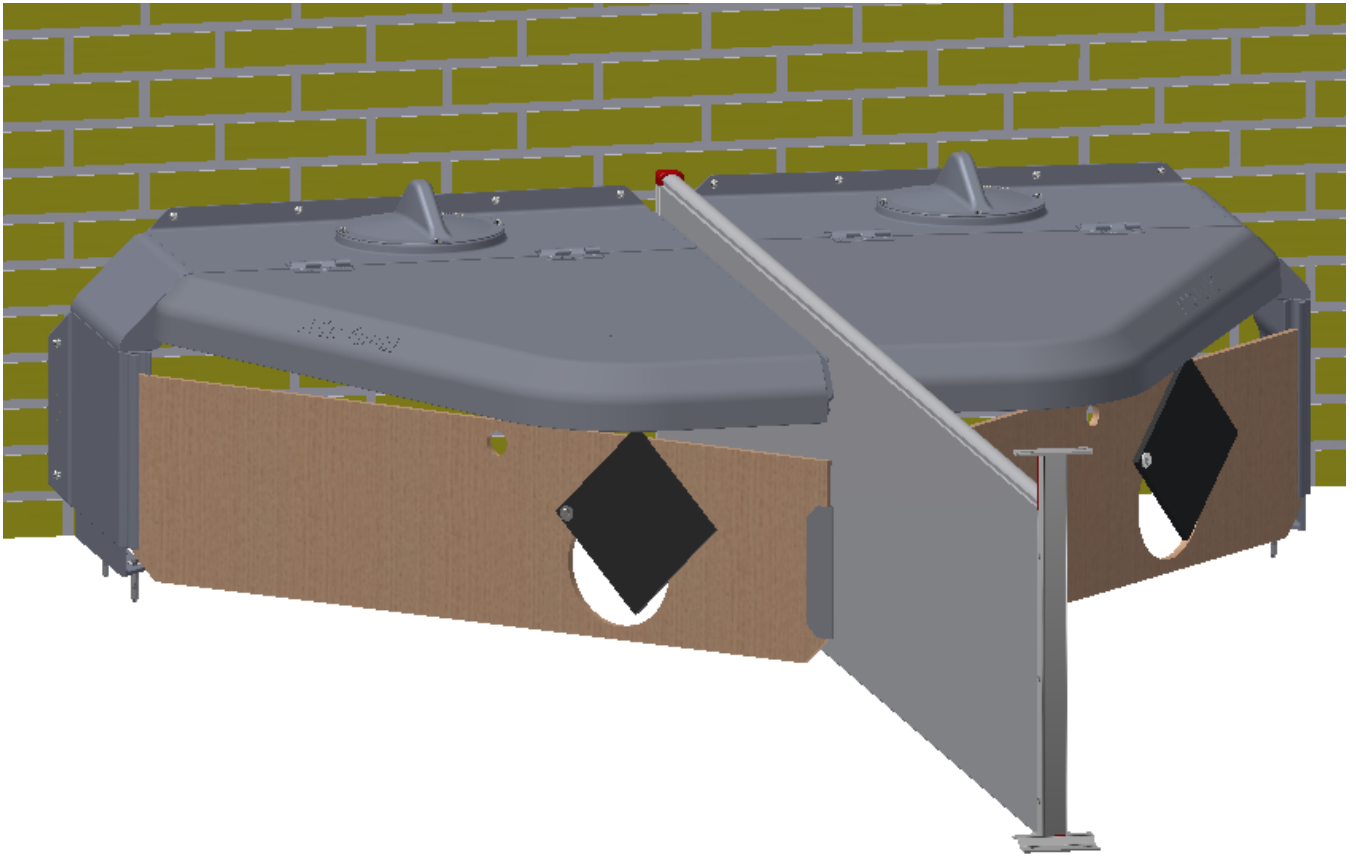

МОНТАЖНАЯ ИНСТРУКЦИЯ

COMFORT CORNER II КЛИМАТИЧЕСКАЯ БЕРЛОЖКА

ACO FUNKI A/S

Kirkevænget 5
DK-7400 Herning

Tel. +45 9711 9600

Fax +45 9711 9677

www.acofunki.com

DANISH DESIGN | GERMAN QUALITY | GLOBAL EXPERIENCE