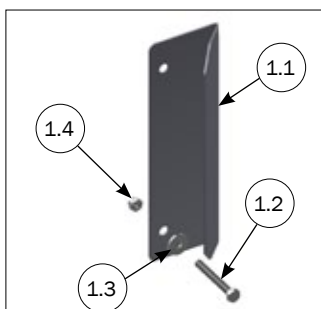

СПИСОК ДЕТАЛЕЙ			
№	ШТ.	АРТИКУЛ	ОПИСАНИЕ
	1	2900516	КРОНШТЕЙН ДЛЯ БЛОКИРУЮЩЕЙ ДОСКИ ЛОГОВА ПОРОСЯТ
1.1	1	2920516	КРОНШТЕЙН ДЛЯ ЗАКРЫВАЮЩЕЙ ПАНЕЛИ
1.2	1	30306050	ВИНТ В КОМПЛЕКТЕ М6 X 50, НЕРЖ. СТАЛЬ
1.3	1	35600093	ШАЙБА RF 6ММ DIN9021 АЗ
1.4	1	33596010	КОНТРГАЙКА М6 НЕРЖ. СТАЛЬ DIN 985