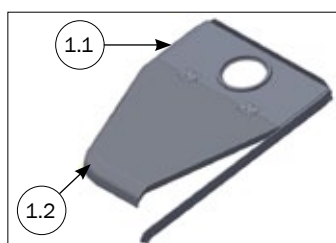

СПИСОК ДЕТАЛЕЙ			
№	ШТ.	АРТИКУЛ	ОПИСАНИЕ
	1	2900557	КРЫШКА ЛОГОВА COMFORT CORNER II 80 СМ ЛЕВАЯ
1.1	1	2905557	КЛИМ.БЕРЛОЖКА COMFORT CORNER II 80 СМ ЛЕВАЯ
1.2	1	2910557	СМОНТИРОВ.КРЫШКА Д/COMFORT CORNER II 80 СМ ЛЕВАЯ