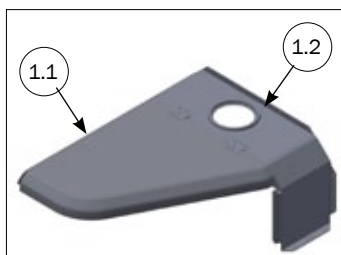

КОМПЛЕКТЫ ДЛЯ COMFORT CORNER II

СПИСОК ДЕТАЛЕЙ			
№	ШТ.	АРТИКУЛ	ОПИСАНИЕ
	1	2900561	УГОЛОК 90 СМ - ЛОГОВО ПОРОСЯТ - ЛЕВЫЙ
1.1	1	2910561	КРЫШКА 90 СМ В СБОРКЕ ДЛЯ УГОЛКА КОМФОРТ-2 ЛЕВАЯ
1.2	1	2905560	УГОЛОК КОМФОРТ-2 90 СМ - 2 ЧАСТИ (ПРАВАЯ И ЛЕВАЯ)