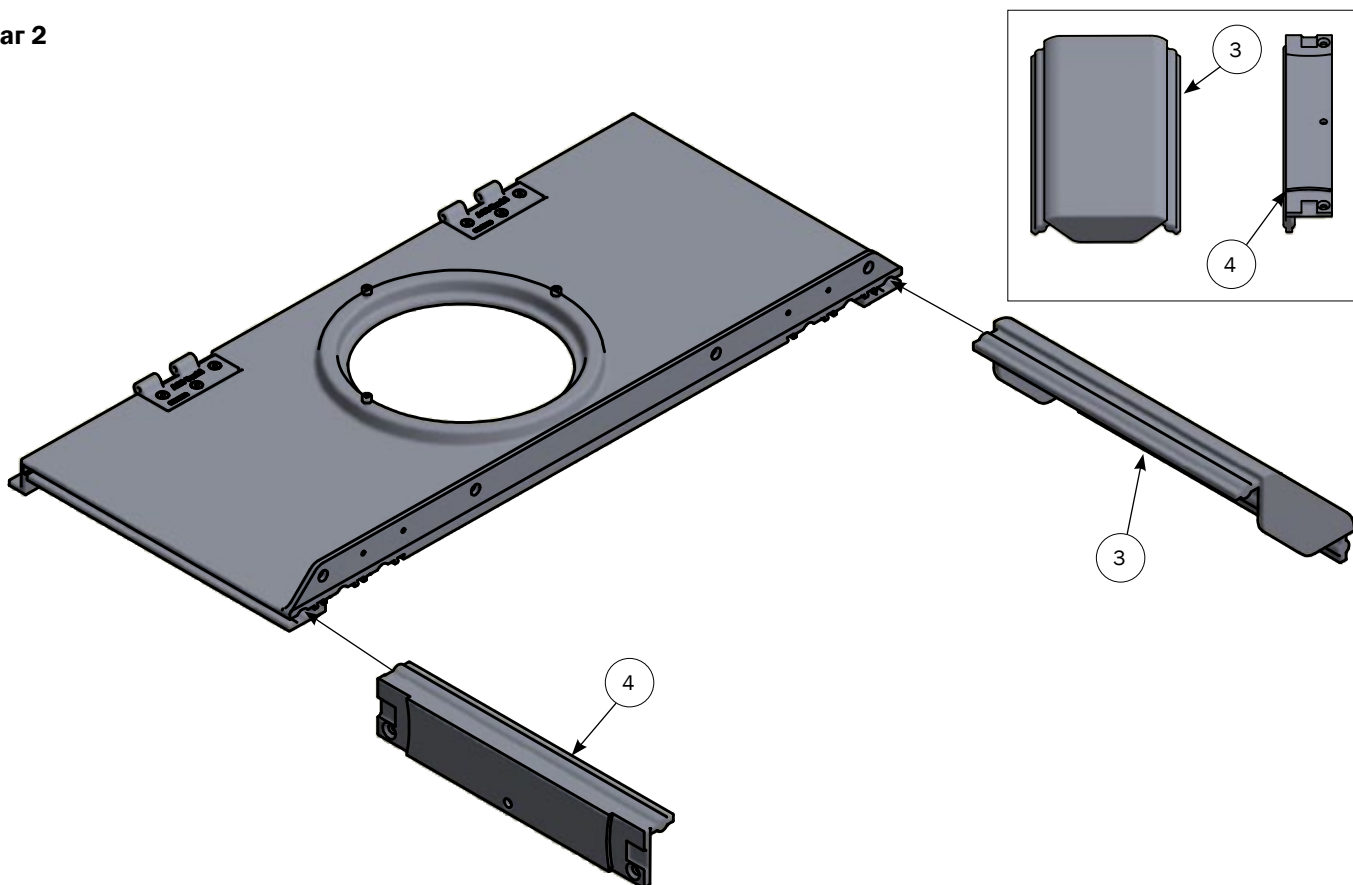

КЛИМАТИЧЕСКАЯ КРЫШКА ДЛЯ COMFORT CORNER II, НЕ В СБОРКЕ

СПИСОК ДЕТАЛЕЙ			
№	ШТ.	АРТИКУЛ	ОПИСАНИЕ
		2900556	КРЫШКА ЛОГОВА COMFORT CORNER II 80 CM ПРАВЯЯ
		2900557	КРЫШКА ЛОГОВА COMFORT CORNER II 80 CM ЛЕВАЯ
		2900558	КРЫШКА ЛОГОВА COMFORT CORNER II 85 CM ПРАВЯЯ
		2900559	КРЫШКА ЛОГОВА COMFORT CORNER II 85 CM ЛЕВАЯ
		2900561	УГОЛОК 90 CM - ЛОГОВО ПОРОСЯТ - ЛЕВЫЙ
	1	2900562	УГОЛОК 90 CM - ЛОГОВО ПОРОСЯТ - ПРАВЫЙ
1.1	1	2910562	КРЫШКА 90 CM В СБОРКЕ ДЛЯ УГОЛКА КОМФОРТ-2 ПРАВЯЯ
1.2	1	2905560	УГОЛОК КОМФОРТ-2 90 CM - 2 ЧАСТИ (ПРАВЯЯ И ЛЕВАЯ)

Шаг 1

Шаг 2

Шаг 3

Шаг 4

Для монтажа на КОМБИ-полах используется:
18958 ЯКОРНЫЙ ВИНТ ДЛЯ РЕШЕТКИ ДЛЯ ПОРОСЯТ (ПАКЕТ 10 ШТ.)

СПИСОК ДЕТАЛЕЙ			
№	ШТ.	АРТИКУЛ	ОПИСАНИЕ
	1	41146	МОНТАЖНЫЙ НАБОР ДЛЯ INN-O-CORNER К СТЕНЕ
1.1	6	39406050	ВИНТ ДЛЯ БЕТОНА НЕРЖ. М6,5Х50
1.2	2	34908041	ШУРУП С КВАДРАТНОЙ ГОЛОВКОЙ 8Х40, НЕРЖ. СТАЛЬ
1.3	2	39900120	ДЮБЕЛЬ 10 ММ
1.4	2	35600058	ШАЙБА 8,4Х24Х2 ММ, НЕРЖ. СТАЛЬ