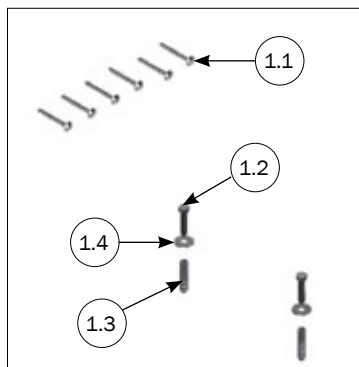

СПИСОК ДЕТАЛЕЙ			
№	ШТ.	АРТИКУЛ	ОПИСАНИЕ
	1	41146	МОНТАЖНЫЙ НАБОР ДЛЯ INN-O-CORNER К СТЕНЕ
1.1	6	39406050	ВИНТ ДЛЯ БЕТОНА НЕРЖ. М6,5Х50
1.2	2	34908041	ШУРУП С КВАДРАТНОЙ ГОЛОВКОЙ 8Х40, НЕРЖ. СТАЛЬ
1.3	2	39900120	ДЮБЕЛЬ 10 ММ
1.4	2	35600058	ШАЙБА 8,4Х24Х2 ММ, НЕРЖ. СТАЛЬ