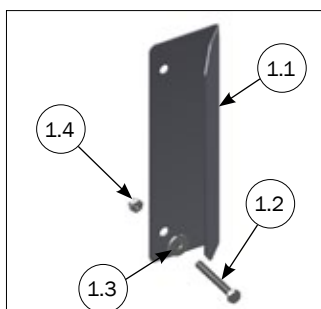

СПИСОК ДЕТАЛЕЙ			
№	ШТ.	АРТИКУЛ	ОПИСАНИЕ
	1	2900516	КРОНШТЕЙН ДЛЯ БЛОКИРУЮЩЕЙ ДОСКИ ЛОГОВА ПОРОСЯТ
1.1	1	2920516	КРОНШТЕЙН ДЛЯ ЗАКРЫВАЮЩЕЙ ПАНЕЛИ
1.2	1	30306050	ВИНТ В КОМПЛЕКТЕ М6 X 50, НЕРЖ. СТАЛЬ
1.3	1	35600093	ШАЙБА RF 6ММ DIN9021 A3
1.4	1	33596010	КОНТРГАЙКА М6 НЕРЖ. СТАЛЬ DIN 985