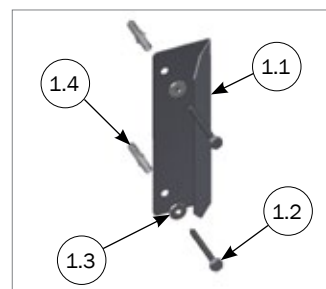

СПИСОК ДЕТАЛЕЙ			
№	ШТ.	АРТИКУЛ	ОПИСАНИЕ
	1	2900519	КРОНШТЕЙН ДЛЯ БЛОКИРУЮЩЕЙ ДОСКИ ЛОГОВА ПОРОСЯТ
1.1	1	2920516	КРОНШТЕЙН ДЛЯ ЗАКРЫВАЮЩЕЙ ПАНЕЛИ
1.2	2	34906060	ШУРУП С КВАДРАТНОЙ ГОЛОВКОЙ 6X70, НЕРЖ. СТАЛЬ
1.3	2	35600093	ШАЙБА RF 6ММ DIN9021 A3
1.4	2	39900000	СТЕННОЙ ДЮБЕЛЬ 8 ММ