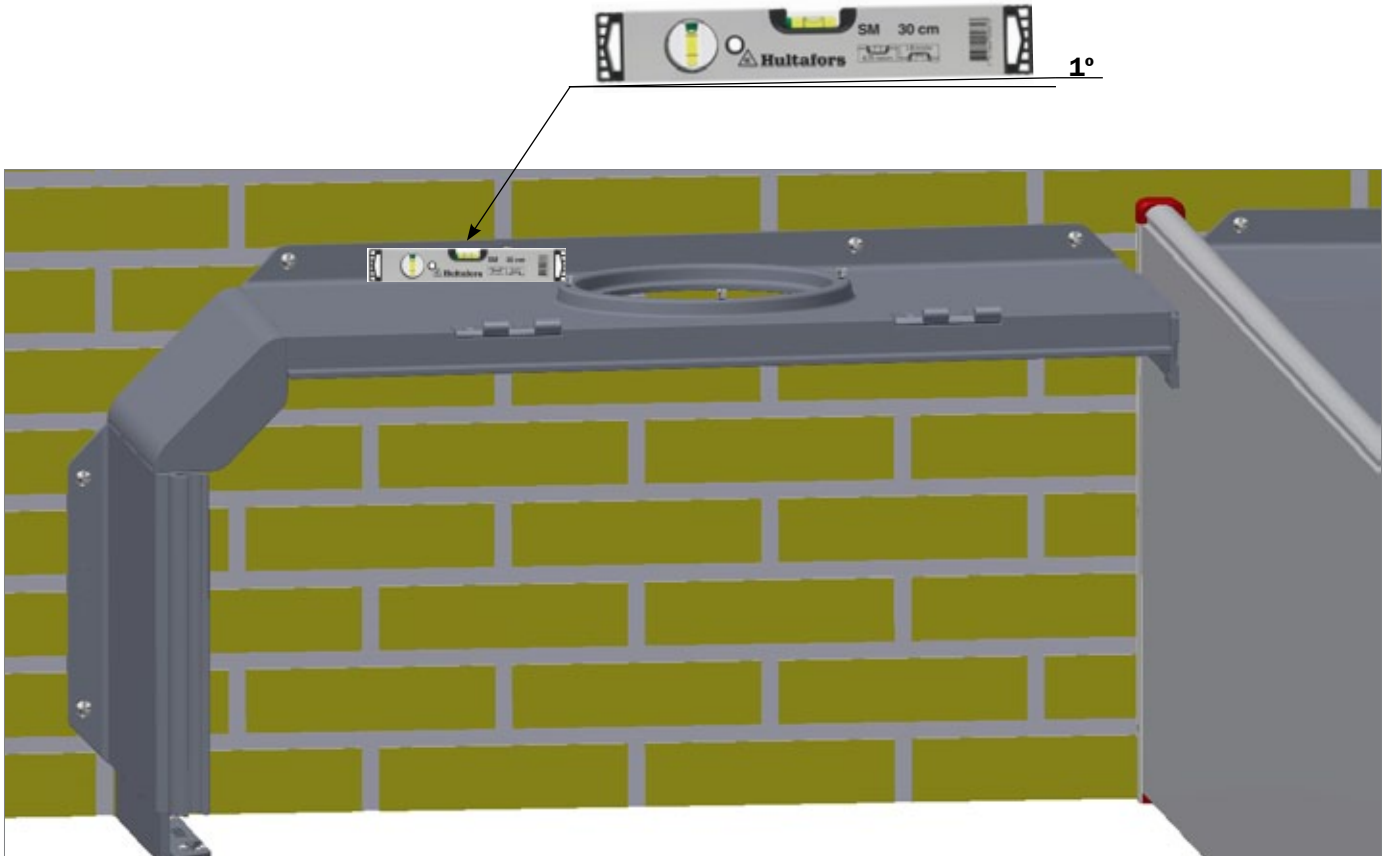

КЛИМАТИЧЕСКАЯ КРЫШКА ДЛЯ COMFORT CORNER II, НЕ В СБОРКЕ

СПИСОК ДЕТАЛЕЙ			
№	ШТ.	АРТИКУЛ	ОПИСАНИЕ
		2900556	КРЫШКА ЛОГОВА COMFORT CORNER II 80 CM ПРАВЯЯ
		2900557	КРЫШКА ЛОГОВА COMFORT CORNER II 80 CM ЛЕВАЯ
		2900558	КРЫШКА ЛОГОВА COMFORT CORNER II 85 CM ПРАВЯЯ
		2900559	КРЫШКА ЛОГОВА COMFORT CORNER II 85 CM ЛЕВАЯ
		2900561	УГОЛОК 90 CM - ЛОГОВО ПОРОСЯТ - ЛЕВЫЙ
	1	2900562	УГОЛОК 90 CM - ЛОГОВО ПОРОСЯТ - ПРАВЫЙ
1.1	1	2910562	КРЫШКА 90 CM В СБОРКЕ ДЛЯ УГОЛКА КОМФОРТ-2 ПРАВЯЯ
1.2	1	2905560	УГОЛОК КОМФОРТ-2 90 CM - 2 ЧАСТИ (ПРАВЯЯ И ЛЕВАЯ)

Шаг 1

Шаг 2

Шаг 3

Шаг 4

Для монтажа на КОМБИ-полах используется:
18958 ЯКОРНЫЙ ВИНТ ДЛЯ РЕШЕТКИ ДЛЯ ПОРОСЯТ (ПАКЕТ 10 ШТ.)

СПИСОК ДЕТАЛЕЙ			
№	ШТ.	АРТИКУЛ	ОПИСАНИЕ
	1	41146	МОНТАЖНЫЙ НАБОР ДЛЯ INN-O-CORNER К СТЕНЕ
1.1	6	39406050	ВИНТ ДЛЯ БЕТОНА НЕРЖ. М6,5Х50
1.2	2	34908041	ШУРУП С КВАДРАТНОЙ ГОЛОВКОЙ 8Х40, НЕРЖ. СТАЛЬ
1.3	2	39900120	ДЮБЕЛЬ 10 ММ
1.4	2	35600058	ШАЙБА 8,4Х24Х2 ММ, НЕРЖ. СТАЛЬ