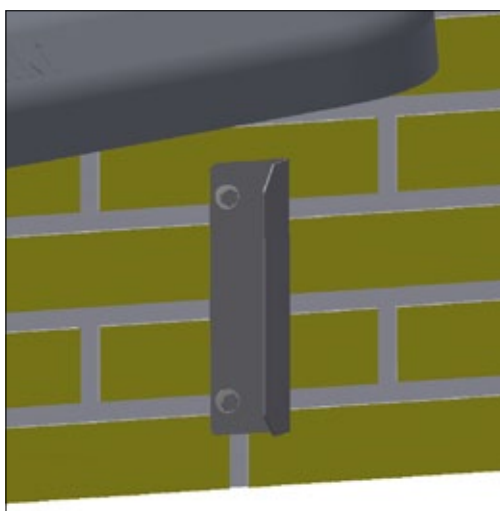

МОНТАЖ КРЕПЛЕНИЯ К БАРЬЕРНОЙ ПЛАНКЕ

СПИСОК ДЕТАЛЕЙ			
№	ШТ.	АРТИКУЛ	ОПИСАНИЕ
	1	2900519	КРОНШТЕЙН ДЛЯ БЛОКИРУЮЩЕЙ ДОСКИ ЛОГОВА ПОРОСЯТ
1.1	1	2920516	КРОНШТЕЙН ДЛЯ ЗАКРЫВАЮЩЕЙ ПАНЕЛИ
1.2	2	34906060	ШУРУП С КВАДРАТНОЙ ГОЛОВКОЙ 6X70, НЕРЖ. СТАЛЬ
1.3	2	35600093	ШАЙБА RF 6ММ DIN9021 АЗ
1.4	2	39900000	СТЕННОЙ ДЮБЕЛЬ 8 ММ