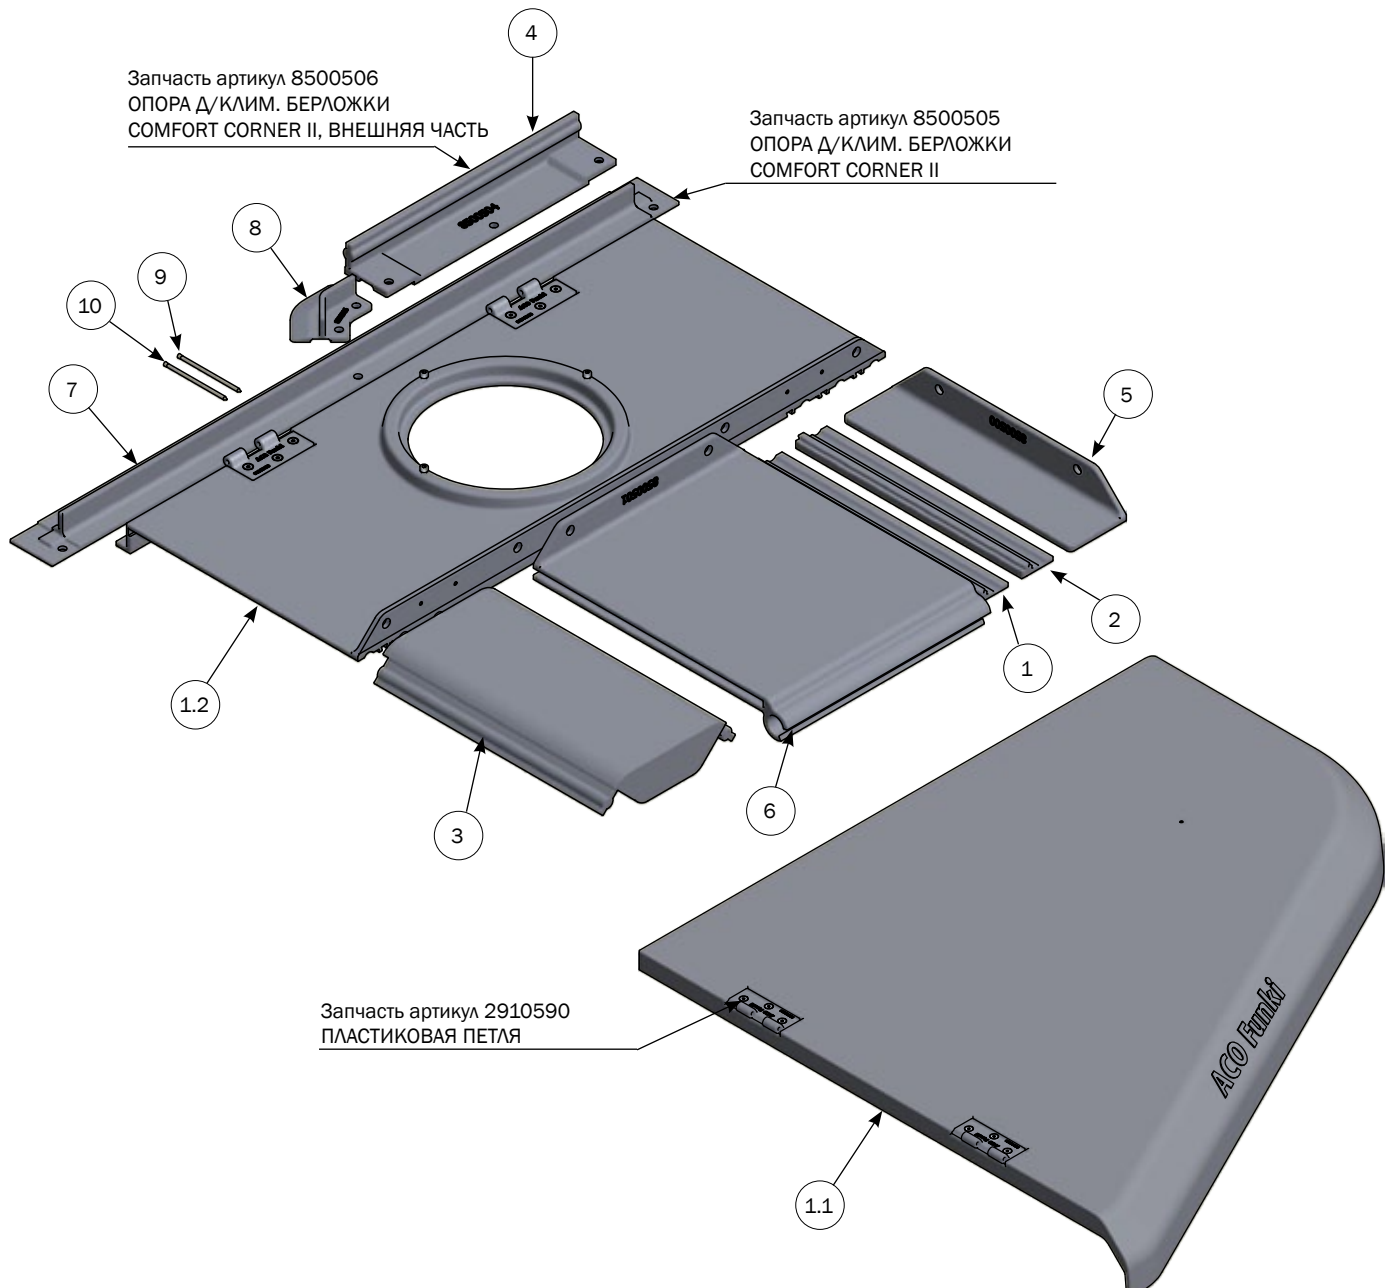

КЛИМАТИЧЕСКАЯ КРЫШКА ДЛЯ COMFORT CORNER II, НЕ В СБОРКЕ

СПИСОК ДЕТАЛЕЙ			
№	ШТ.	АРТИКУЛ	ОПИСАНИЕ
		2900556	КРЫШКА ЛОГОВА COMFORT CORNER II 80 CM ПРАВЯЯ
		2900557	КРЫШКА ЛОГОВА COMFORT CORNER II 80 CM ЛЕВАЯ
		2900558	КРЫШКА ЛОГОВА COMFORT CORNER II 85 CM ПРАВЯЯ
		2900559	КРЫШКА ЛОГОВА COMFORT CORNER II 85 CM ЛЕВАЯ
		2900561	УГОЛОК 90 CM - ЛОГОВО ПОРОСЯТ - ЛЕВЫЙ
	1	2900562	УГОЛОК 90 CM - ЛОГОВО ПОРОСЯТ - ПРАВЫЙ
1.1	1	2910562	КРЫШКА 90 CM В СБОРКЕ ДЛЯ УГОЛКА КОМФОРТ-2 ПРАВЯЯ
1.2	1	2905560	УГОЛОК КОМФОРТ-2 90 CM - 2 ЧАСТИ (ПРАВЯЯ И ЛЕВАЯ)

Шаг 1

Шаг 2

Шаг 3

Шаг 4

Для монтажа на КОМБИ-полах используется:
18958 ЯКОРНЫЙ ВИНТ ДЛЯ РЕШЕТКИ ДЛЯ ПОРОСЯТ (ПАКЕТ 10 ШТ.)

СПИСОК ДЕТАЛЕЙ			
№	ШТ.	АРТИКУЛ	ОПИСАНИЕ
	1	41146	МОНТАЖНЫЙ НАБОР ДЛЯ INN-O-CORNER К СТЕНЕ
1.1	6	39406050	ВИНТ ДЛЯ БЕТОНА НЕРЖ. М6,5Х50
1.2	2	34908041	ШУРУП С КВАДРАТНОЙ ГОЛОВКОЙ 8Х40, НЕРЖ. СТАЛЬ
1.3	2	39900120	ДЮБЕЛЬ 10 ММ
1.4	2	35600058	ШАЙБА 8,4Х24Х2 ММ, НЕРЖ. СТАЛЬ