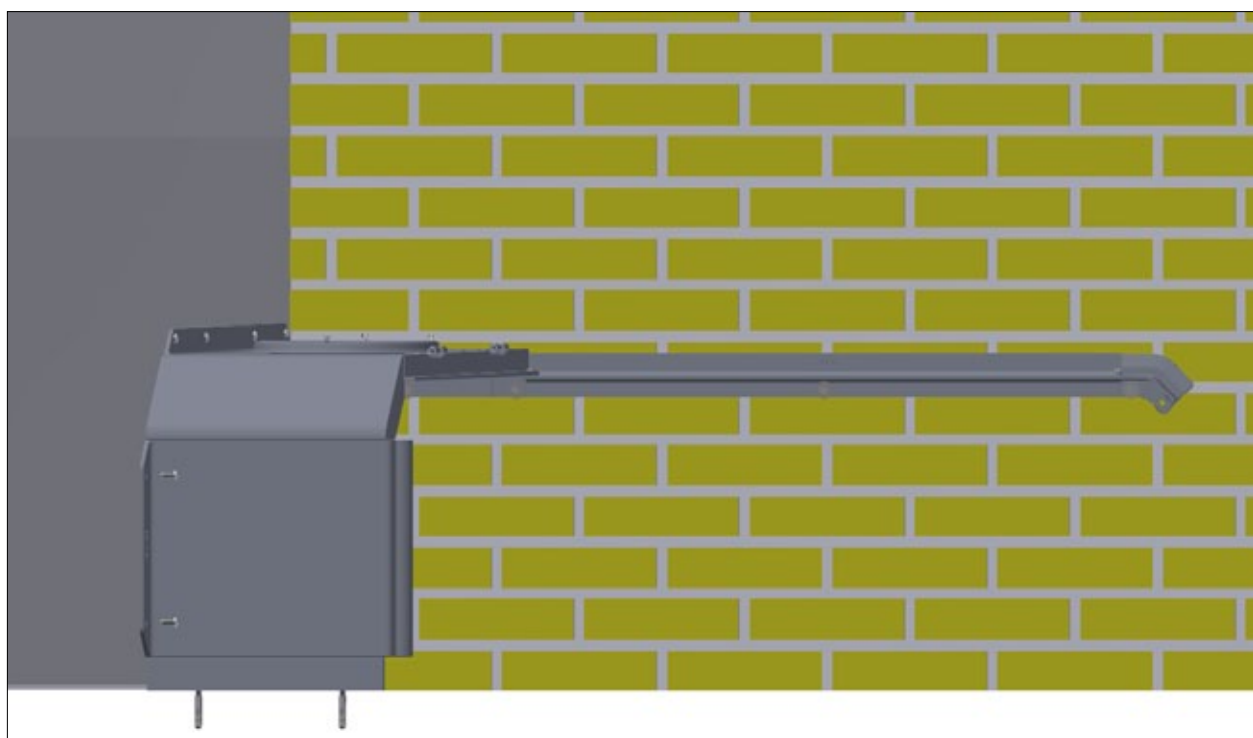

МОНТАЖ КРЕПЛЕНИЯ К СТЕНЕ

СПИСОК ДЕТАЛЕЙ

№	ШТ.	АРТИКУЛ	ОПИСАНИЕ
	1	2900543	МОНТАЖНЫЙ НАБОР MASTER CORNER ДЛЯ СТЕНЫ
1.1	4	34908041	ШУРУП С КВАДРАТНОЙ ГОЛОВКОЙ 8X40, НЕРЖ. СТАЛЬ
1.2	4	35600058	ШАЙБА 8,4X24X2 ММ, НЕРЖ. СТАЛЬ
1.3	4	39900120	ДЮБЕЛЬ 10 ММ