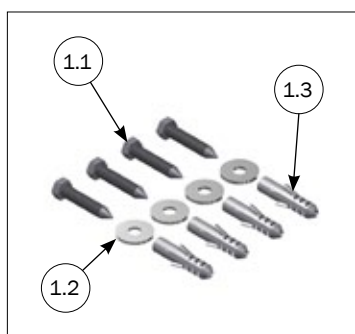

СПИСОК ДЕТАЛЕЙ

№	ШТ.	АРТИКУЛ	ОПИСАНИЕ
	1	41145	МОНТАЖНЫЙ НАБОР ДЛЯ INN-O-CORNER К ПЕРЕГОРОДКЕ
1.1	6	67088	6,3X22 ВИНТ ДЛЯ ПАНЕЛИ RH ROZUSPA2
1.2	2	34908041	ШУРУП С КВАДРАТНОЙ ГОЛОВКОЙ 8X40, НЕРЖ. СТАЛЬ
1.3	2	39900120	ДЮБЕЛЬ 10 ММ
1.4	2	35600058	ШАЙБА 8,4X24X2 ММ, НЕРЖ. СТАЛЬ

Шаг 5

Шаг 6

СПИСОК ДЕТАЛЕЙ			
№	ШТ.	АРТИКУЛ	ОПИСАНИЕ
	1	2900542	МОНТАЖНЫЙ НАБОР MASTER CORNER ДЛЯ ПАНЕЛИ
1.1	4	39106030	СОЕДИНИТЕЛЬНЫЙ ВИНТ М6Х30 ММ, НЕРЖ. СТАЛЬ
1.2	4	39206037	ВТУЛКА НЕРЖ.СТАЛЬ М6Х37

СПИСОК ДЕТАЛЕЙ			
№	ШТ.	АРТИКУЛ	ОПИСАНИЕ
	1	2900544	МОНТАЖНЫЙ НАБОР ДЛЯ ОДИНОЧНОЙ ОСНОВЫ В ПАНЕЛИ ПВХ
1.1	4	39106030	СОЕДИНИТЕЛЬНЫЙ ВИНТ М6Х30 ММ, НЕРЖ. СТАЛЬ
1.2	4	39206037	ВТУЛКА НЕРЖ.СТАЛЬ М6Х37
1.3	4	20037	MASTER CLAMP ШАЙБА Ø10, 5/Ø451,5 A2

МОНТАЖ КРЕПЛЕНИЯ К СТЕНЕ

СПИСОК ДЕТАЛЕЙ

№	ШТ.	АРТИКУЛ	ОПИСАНИЕ
	1	2900543	МОНТАЖНЫЙ НАБОР MASTER CORNER ДЛЯ СТЕНЫ
1.1	4	34908041	ШУРУП С КВАДРАТНОЙ ГОЛОВКОЙ 8X40, НЕРЖ. СТАЛЬ
1.2	4	35600058	ШАЙБА 8,4X24X2 ММ, НЕРЖ. СТАЛЬ
1.3	4	39900120	ДЮБЕЛЬ 10 ММ