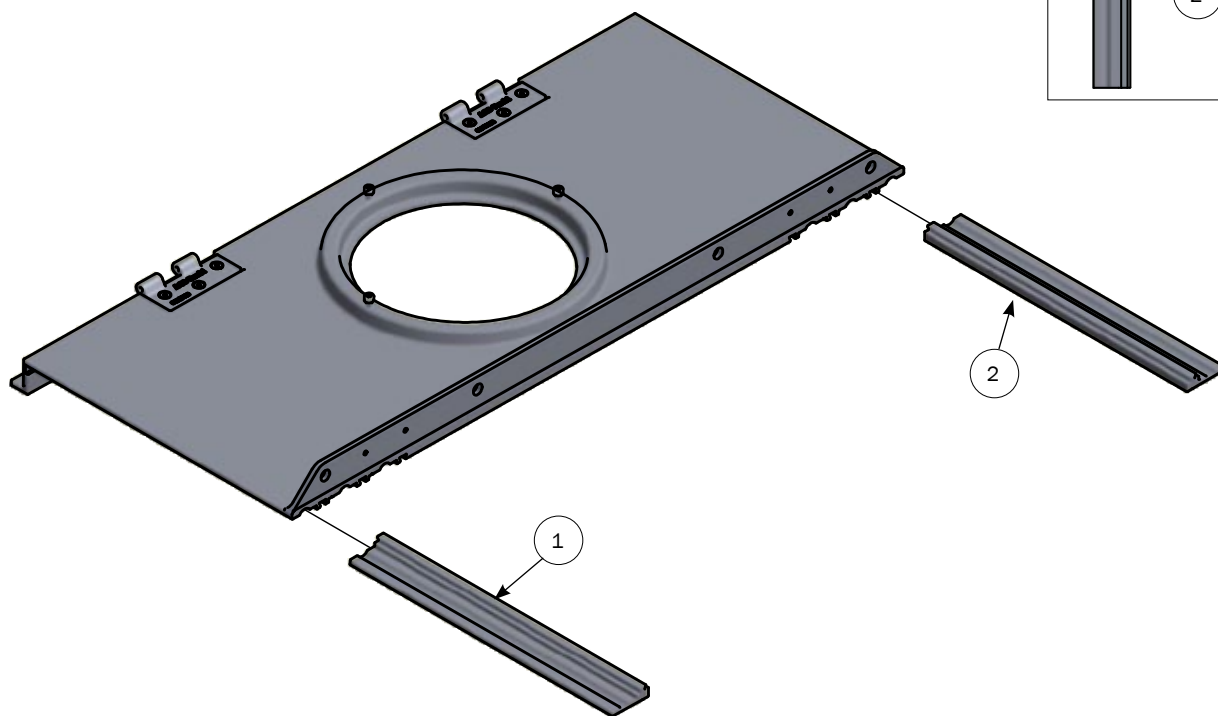

КЛИМАТИЧЕСКАЯ КРЫШКА ДЛЯ COMFORT CORNER II, НЕ В СБОРКЕ

СПИСОК ДЕТАЛЕЙ			
№	ШТ.	АРТИКУЛ	ОПИСАНИЕ
		2900556	КРЫШКА ЛОГОВА COMFORT CORNER II 80 CM ПРАВЯЯ
		2900557	КРЫШКА ЛОГОВА COMFORT CORNER II 80 CM ЛЕВАЯ
		2900558	КРЫШКА ЛОГОВА COMFORT CORNER II 85 CM ПРАВЯЯ
		2900559	КРЫШКА ЛОГОВА COMFORT CORNER II 85 CM ЛЕВАЯ
		2900561	УГОЛОК 90 CM - ЛОГОВО ПОРОСЯТ - ЛЕВЫЙ
	1	2900562	УГОЛОК 90 CM - ЛОГОВО ПОРОСЯТ - ПРАВЫЙ
1.1	1	2910562	КРЫШКА 90 CM В СБОРКЕ ДЛЯ УГОЛКА КОМФОРТ-2 ПРАВЯЯ
1.2	1	2905560	УГОЛОК КОМФОРТ-2 90 CM - 2 ЧАСТИ (ПРАВЯЯ И ЛЕВАЯ)

Шаг 1

Шаг 2

Шаг 3

Шаг 4

Для монтажа на КОМБИ-полах используется:
18958 ЯКОРНЫЙ ВИНТ ДЛЯ РЕШЕТКИ ДЛЯ ПОРОСЯТ (ПАКЕТ 10 ШТ.)

СПИСОК ДЕТАЛЕЙ			
№	ШТ.	АРТИКУЛ	ОПИСАНИЕ
	1	41146	МОНТАЖНЫЙ НАБОР ДЛЯ INN-O-CORNER К СТЕНЕ
1.1	6	39406050	ВИНТ ДЛЯ БЕТОНА НЕРЖ. М6,5Х50
1.2	2	34908041	ШУРУП С КВАДРАТНОЙ ГОЛОВКОЙ 8Х40, НЕРЖ. СТАЛЬ
1.3	2	39900120	ДЮБЕЛЬ 10 ММ
1.4	2	35600058	ШАЙБА 8,4Х24Х2 ММ, НЕРЖ. СТАЛЬ