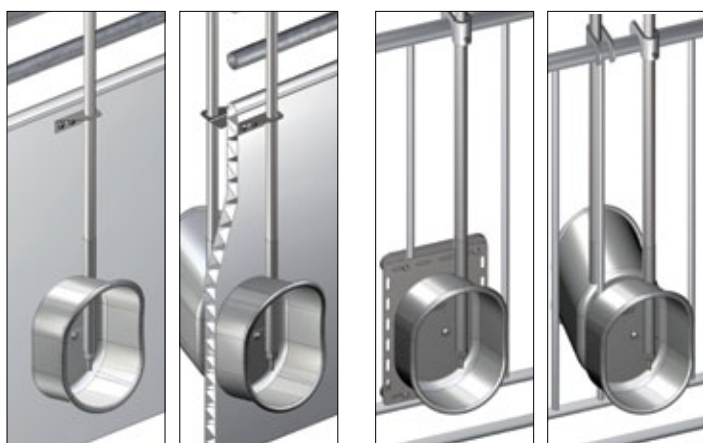

DRIK-O-MAT®

Оригинальная конструкция поилок DRIK-O-MAT® дает ряд уникальных преимуществ...

Самая большая толщина материала на рынке и закругленная кромка гарантируют прочность поилки. Закругленная кромка также предотвращает накопление бактерий и травмирование животных. Поилка не имеет "слепых" углов, а ее уникальная конструкция не позволяет навозу попасть в воду, а значит, поилка всегда содержится в чистоте. Питьевой клапан расположен на дне поилки и выдает только то количество воды, которое необходимо для питья в каждый отдельный момент. Это обеспечивает значительную экономию воды и уменьшение грязи.

VIP-O-MAT
93520

MINI
93570

STANDARD
93575

MULTI
93600

MAXI
93500

ТЕХНИЧЕСКИЕ ХАРАКТЕРИСТИКИ			
Описание	Для	Кол-во головок на поилку	Высота крепления*
Mini DRIK-O-MAT®	Дорашивание	30	12 см
Standard DRIK-O-MAT®	Откорм	30	25 см
Multi DRIK-O-MAT®	Дорашивание, откорм, свиноматки	30 отъем 20 откорм 10 свиноматки	12 см 12 см 35 см
Maxi DRIK-O-MAT®	Свиноматки	10	35 см

* от пола до нижнего края поилки.

ВНИМАНИЕ: Напор воды для клапана не должен превышать 2,5 Бар.

DRIK-O-MAT® поставляется вместе с nipple-трубой из нержавеющей стали 23x2 мм внутренней резьбой, а также с кронштейном и регулируемым питьевым клапаном 1/2" из нержавеющей стали.