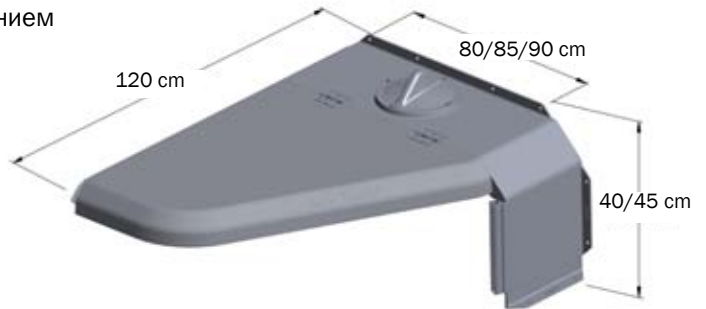

COMFORT CORNER

Климатическая берложка

- Оптимальное пространство, без сквозняков
- Конструкция с закрытыми сторонами и плотным соединением между крышкой и зафиксированной стенкой
- До 0,8 м2 закрытой площади
- Возможно индивидуальное регулирование
- Легкий доступ
- Простая конструкция
- Доступна правая или левая берложка
- Ширина: 80 и 90 см

COMFORT CORNER

Климатическая берложка для поросят из прочного пластика

- Оптимальное пространство, без сквозняков
- Конструкция с закрытыми сторонами и плотным соединением между крышкой и зафиксированной стенкой
- До 0,8 м² закрытой площади
- Возможно индивидуальное регулирование
- Легкий доступ
- Простая конструкция
- Доступна правая или левая берложка
- Ширина: 80 и 90 см