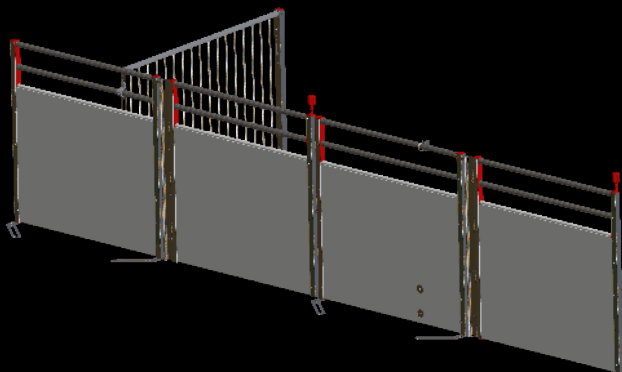

CLEAN-O-FLEX®

Система станочного оборудования

- Фокус на дизайне: пластиковые заглушки, резиновые прокладки и система запоров обеспечивают плотное прилегание элементов друг к другу.
- Простая и эффективная уборка: эффект нового оборудования после каждого мытья
- Закругленные края и углы обеспечивают безопасность животных
- Прочные материалы: неэтилированный ПВХ и нержавеющая сталь
- Калитка открывается при помощи одной руки
- Бесчисленное количество комбинаций

CLEAN-O-FLEX®

Станочное оборудование без щелей

CLEAN-O-FLEX® - это система станочного оборудования на основе U-профилей из нержавеющей стали. Стандартная высота 75 и 100 см может быть использована в секциях от доразщивания до откорма. Фокус на дизайне: пластиковые заглушки, резиновые прокладки и система запоров обеспечивают плотное прилегание элементов друг к другу. Это также облегчает уборку и повышает ее эффективность, что производит эффект нового оборудования после каждого мытья. Закругленные края и углы обеспечивают безопасность животных.

U-ПРОФИЛИ

1,5 мм нержавеющая сталь

ПВХ ПАНЕЛИ

35 мм с запатентованным зигзагообразным укреплением

ТРУБЫ

33,7 x 2,65 мм горячая оцинковка

CLEAN-O-FLEX

ВЫСОТА: 75/100 CM

- Калитка открывается при помощи одной руки - это экономит время
- Бесчисленное количество комбинаций - при этом сохраняется функциональность и целостность станка
- Универсальное решение для всех станков с растущими порослятами