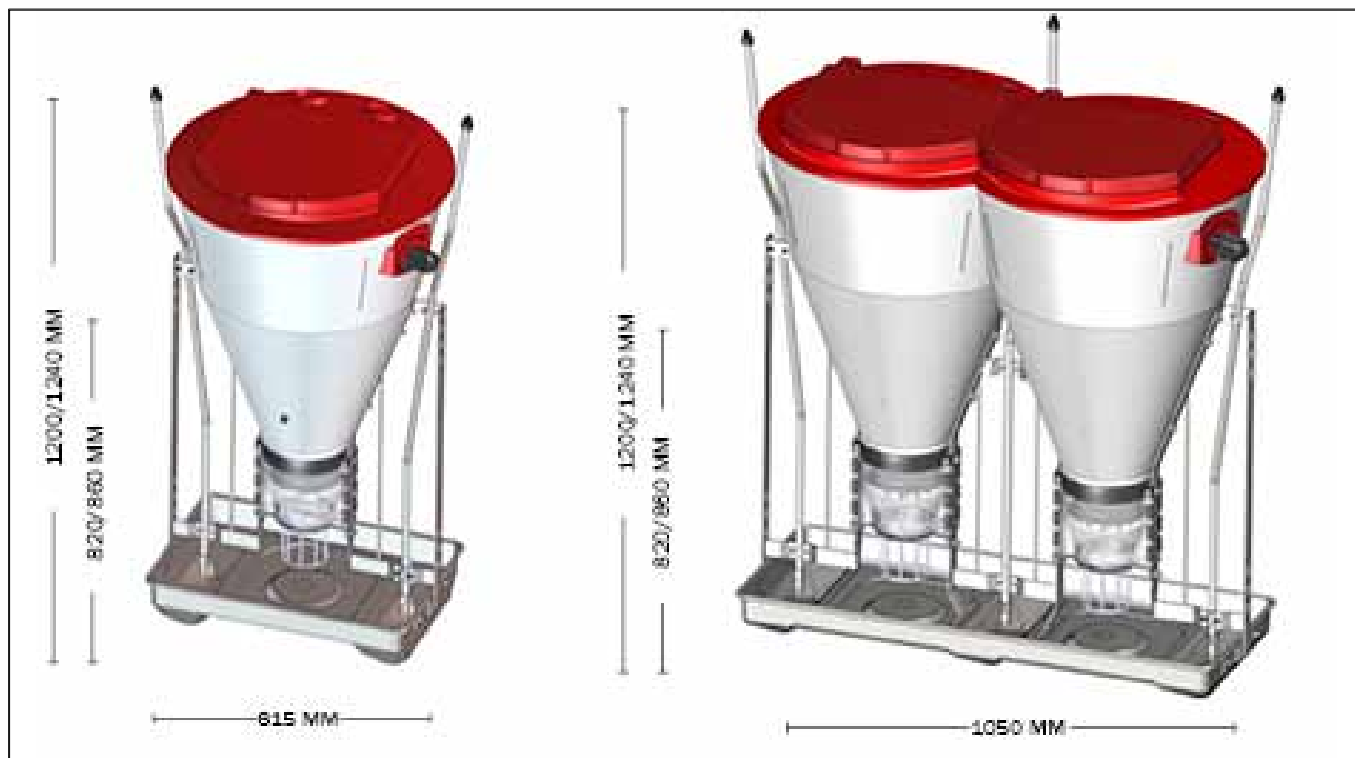

Кормовой автомат TUBE-O-MAT® VI+ LTD.	 89551M TUBE-O-MAT® VI+ LTD. ДОРАЩИВАНИЕ-ОТКОРМ	 89551U TUBE-O-MAT® VI+ LTD. ДОРАЩИВАНИЕ-ОТКОРМ	 89561M TUBE-O-MAT® VI+ LTD. ОТКОРМ	 89561U TUBE-O-MAT® VI+ LTD. ОТКОРМ	
	  89651M TUBE-O-MAT® VI+ LTD. JUMBO ДОРАЩИВАНИЕ-ОТКОРМ	 89651U TUBE-O-MAT® VI+ LTD. JUMBO ДОРАЩИВАНИЕ-ОТКОРМ	 89661M TUBE-O-MAT® VI+ LTD. JUMBO ОТКОРМ	 89661U TUBE-O-MAT® VI+ LTD. JUMBO ОТКОРМ	 38524 МОНТАЖНЫЙ НАБОР ДЛЯ U-СТОЙКИ К АВТОМАТУ
	  76262 ПАКЕТ С 1 НАБОРОМ VI+ РАСПРЕДЕЛИТЕЛЬ А*	 93245 ПОИЛКА Д/TUBE-O-MAT® 3/8" ВНУТР.РЕЗЬБА	 70710 ПЛАСТИК.БУНКЕР TUBE-O- MAT®2001	 70725 ПЛАСТИК.БУНКЕР TUBE-O- MAT® JUMBO RUND 2009	 72395 КОРМОРАЗДАТЧИК TUBE-O- MAT® TOP/PIGNIS МАЛЫЙ