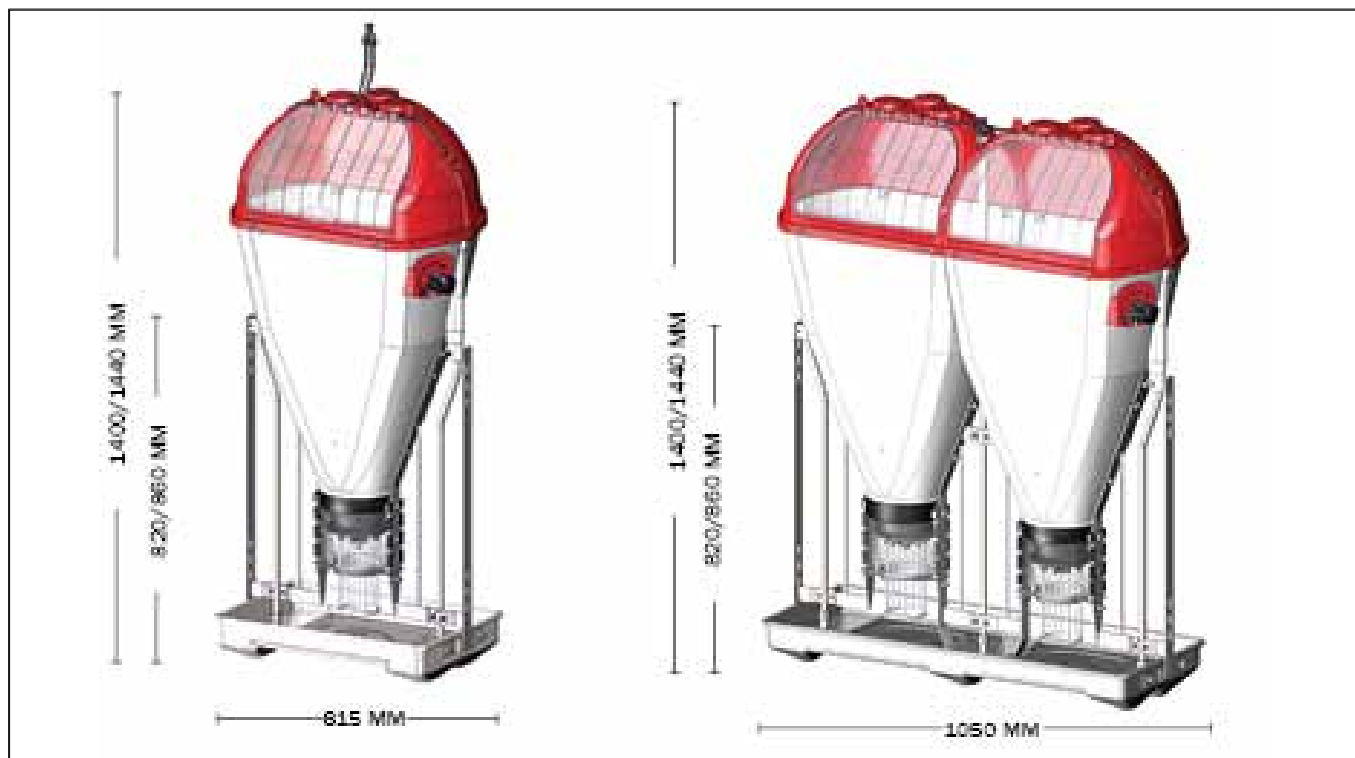

Кормовой автомат TUBE-O-MAT® VI+	89550M TUBE-O-MAT® VI+ ДОРАЩИВАНИЕ-ОТКОРМ	89550U TUBE-O-MAT® VI+ ДОРАЩИВАНИЕ-ОТКОРМ	89560M TUBE-O-MAT® VI+ ОТКОРМ	89560U TUBE-O-MAT® VI+ ОТКОРМ	
	89650M TUBE-O-MAT® VI+ JUMBO ДОРАЩИВАНИЕ-ОТКОРМ	89650U TUBE-O-MAT® VI+ JUMBO ДОРАЩИВАНИЕ-ОТКОРМ	89660M TUBE-O-MAT® VI+ JUMBO ОТКОРМ	89660U TUBE-O-MAT® VI+ JUMBO ОТКОРМ	38524 МОНТАЖНЫЙ НАБОР ДЛЯ U-СТОЙКИ К АВТОМАТУ
76262 ПАКЕТ С 1 НАБОРОМ VI+ РАСПРЕДЕЛИТЕЛЬ А*	93245 ПОИЛКА Д/TUBE-O-MAT® 3/8" ВНУТР.РЕЗЬБА