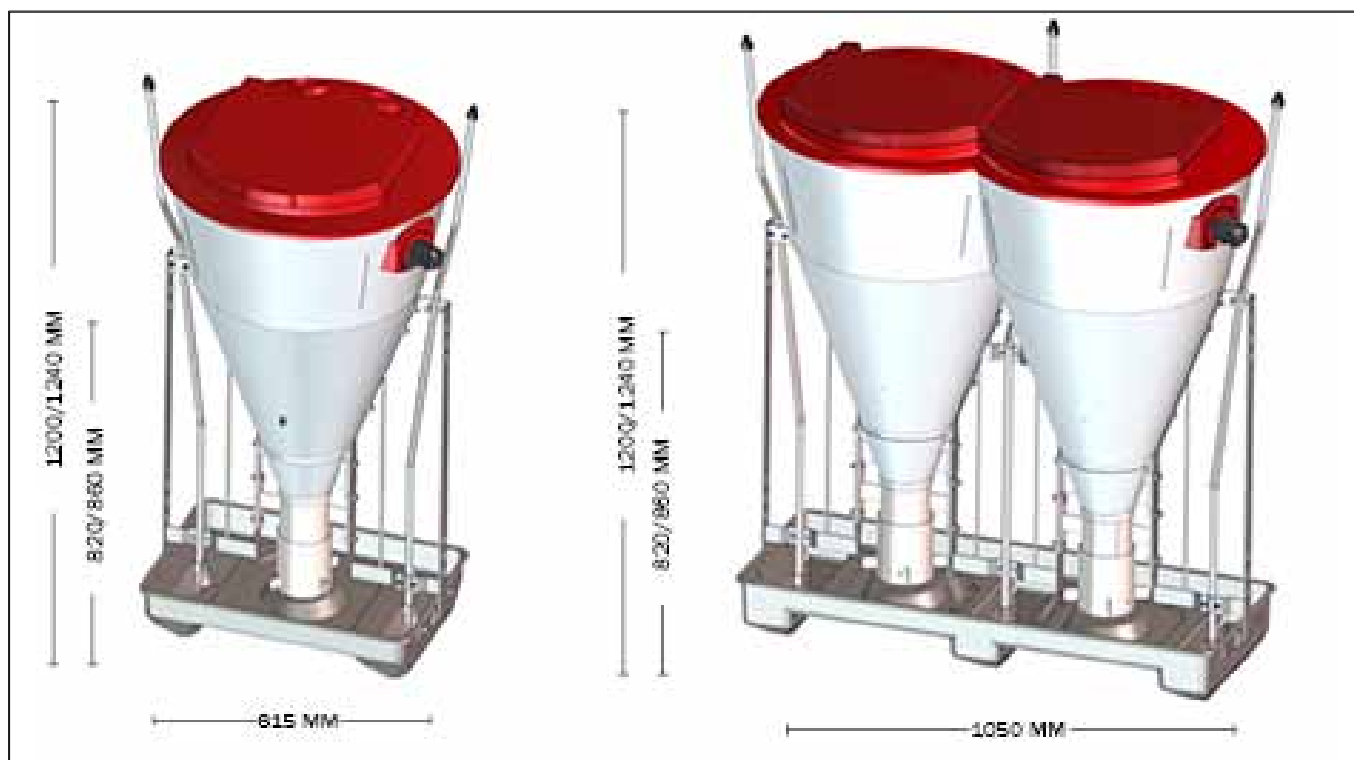

Кормовой автомат TUBE-O-MAT® CLASSIC LTD.	89590M TUBE-O-MAT® CLASSIC LTD. ДОРАЩИВАНИЕ-ОТКОРМ	89590U TUBE-O-MAT® CLASSIC LTD. ДОРАЩИВАНИЕ-ОТКОРМ	89595M TUBE-O-MAT® CLASSIC LTD. ОТКОРМ	89595U TUBE-O-MAT® CLASSIC LTD. ОТКОРМ
89690M TUBE-O-MAT® CLASSIC LTD. JUMBO ДОРАЩИВАНИЕ-ОТКОРМ	89690U TUBE-O-MAT® CLASSIC LTD. JUMBO ДОРАЩИВАНИЕ-ОТКОРМ	89695M TUBE-O-MAT® CLASSIC LTD. JUMBO ОТКОРМ	89695U TUBE-O-MAT® CLASSIC LTD. JUMBO ОТКОРМ	38524 МОНТАЖНЫЙ НАБОР ДЛЯ U-СТОЙКИ К АВТОМАТУ
76275 РАСПРЕДЕЛИТЕЛЬ CLASSIC ПАКЕТ С 1 НАБОРОМ	93245 ПОИЛКА Д/TUBE-O-MAT® 3/8" ВНУТР.РЕЗЬБА	70710 ПЛАСТИК.БУНКЕР TUBE-O-MAT®2001	70725 ПЛАСТИК.БУНКЕР TUBE-O-MAT® JUMBO RUND 2009