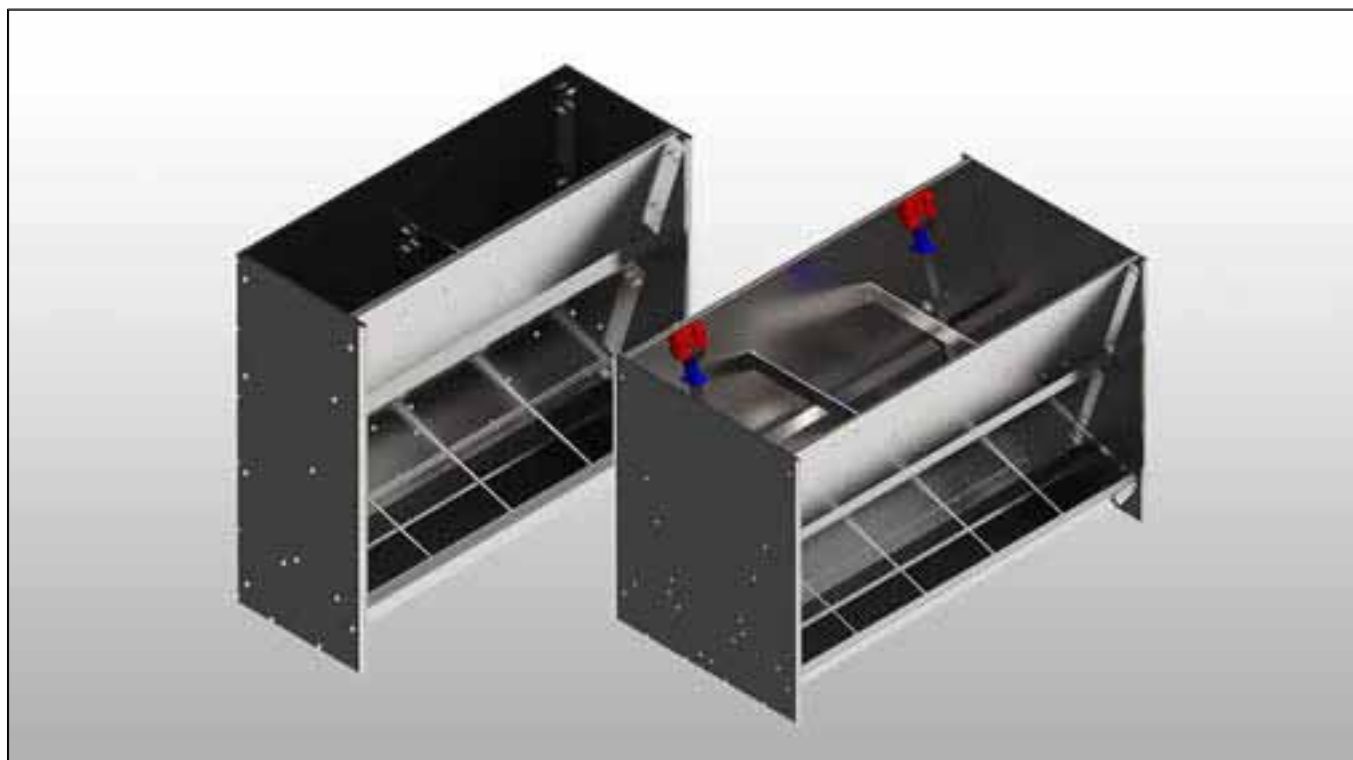

Кормораздатчик - Доращивание	 560042M АВТОМАТ СУХОГО КОРМЛЕНИЯ 2Х1 НЖ КОРЫТО 41,5Х74Х31 СМ, ДОРАЩИВАНИЕ, В СБОРКЕ	 560042U АВТОМАТ СУХОГО КОРМЛЕНИЯ 2Х1 НЖ КОРЫТО 41,5Х74Х31 СМ, ДОРАЩИВАНИЕ, НЕ В СБОРКЕ	 560043M АВТОМАТ СУХОГО КОРМЛЕНИЯ 3Х1 НЖ КОРЫТО 41,5Х74Х31 СМ, ДОРАЩИВАНИЕ, В СБОРКЕ	 560043U АВТОМАТ СУХОГО КОРМЛЕНИЯ 3Х1 НЖ КОРЫТО 41,5Х74Х31 СМ, ДОРАЩИВАНИЕ, НЕ В СБОРКЕ	
	  560044M АВТОМАТ СУХОГО КОРМЛЕНИЯ 4Х1 НЖ КОРЫТО 81,5Х74Х31 СМ, ДОРАЩИВАНИЕ, В СБОРКЕ	 560044U АВТОМАТ СУХОГО КОРМЛЕНИЯ 4Х1 НЖ КОРЫТО 81,5Х74Х31 СМ, ДОРАЩИВАНИЕ, НЕ В СБОРКЕ	 560045M АВТОМАТ СУХОГО КОРМЛЕНИЯ 5Х1 НЖ КОРЫТО 101,5Х74Х31 СМ, ДОРАЩИВАНИЕ, В СБОРКЕ	 560045U АВТОМАТ СУХОГО КОРМЛЕНИЯ 5Х1 НЖ КОРЫТО 101,5Х74Х31 СМ, ДОРАЩИВАНИЕ, НЕ В СБОРКЕ	 560046M АВТОМАТ СУХОГО КОРМЛЕНИЯ 6Х1 НЖ КОРЫТО 121,5Х74Х31 СМ, ДОРАЩИВАНИЕ, В СБОРКЕ
	  560046U АВТОМАТ СУХОГО КОРМЛЕНИЯ 6Х1 НЖ КОРЫТО 121,5Х74Х31 СМ, ДОРАЩИВАНИЕ, НЕ В СБОРКЕ	 560052M АВТОМАТ СУХОГО КОРМЛЕНИЯ 2Х2 НЖ КОРЫТО 41,5Х74Х62 СМ, ДОРАЩИВАНИЕ, В СБОРКЕ	 560052U АВТОМАТ СУХОГО КОРМЛЕНИЯ 2Х2 НЖ КОРЫТО 41,5Х74Х62 СМ, ДОРАЩИВАНИЕ, НЕ В СБОРКЕ	 560053M АВТОМАТ СУХОГО КОРМЛЕНИЯ 3Х2 НЖ КОРЫТО 61,5Х74Х62 СМ, ДОРАЩИВАНИЕ. В СБОРКЕ	 560053U АВТОМАТ СУХОГО КОРМЛЕНИЯ 3Х2 НЖ КОРЫТО 61,5Х74Х62 СМ, ДОРАЩИВАНИЕ, НЕ В СБОРКЕ