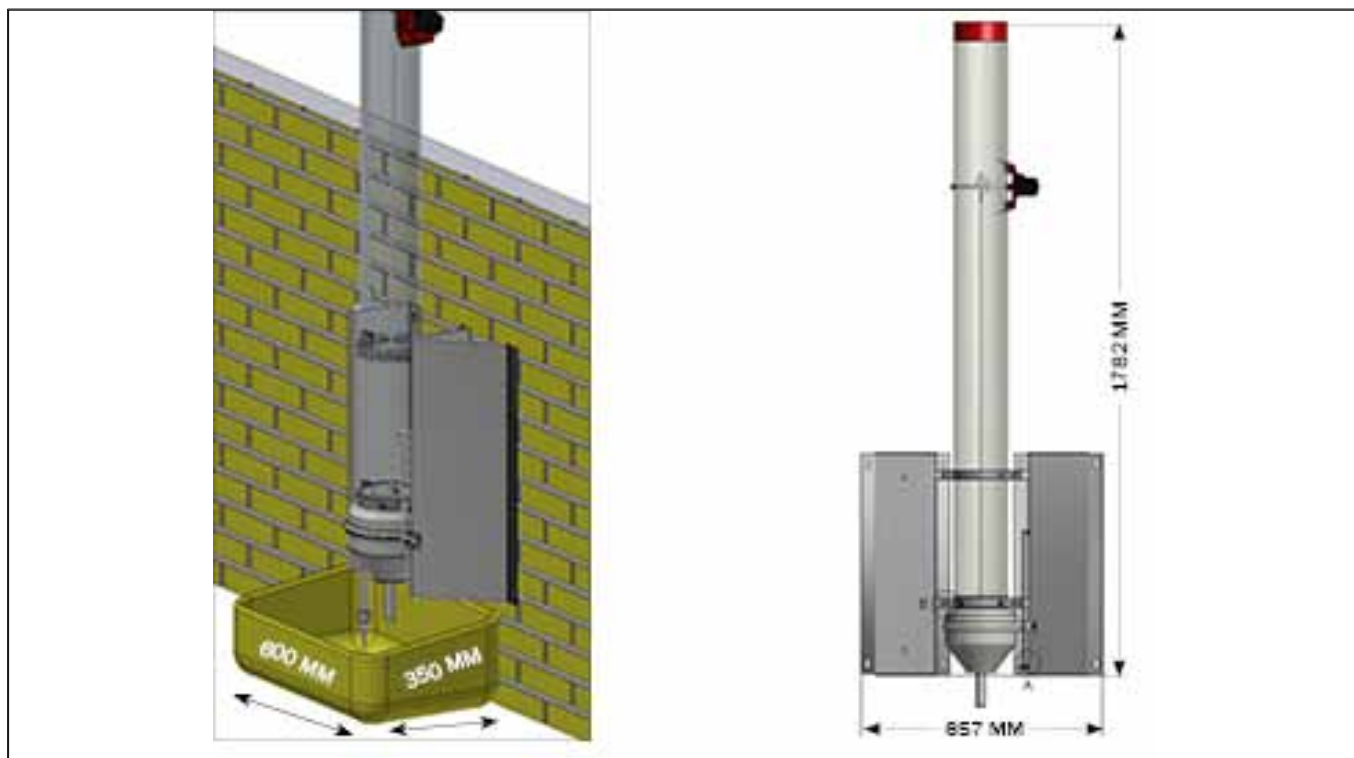

Кормовой автомат Combi Feeder	 <p>0227-495 КОРМОВОЙ АВТОМАТ СОМБИ</p>	 <p>0227-480 ВОДНАЯ ТРУБА ДЛЯ КОРМОВОГО АВТОМАТА СОМБИ</p>	 <p>09550 ОДИНОЧНАЯ КОРМУШКА Т35-50, ДЛЯ УСТАНОВКИ В БЕТОН</p>	 <p>09552 ОДИНОЧНАЯ КОРМУШКА Т35-60, ДЛЯ УСТАНОВКИ В БЕТОН</p>