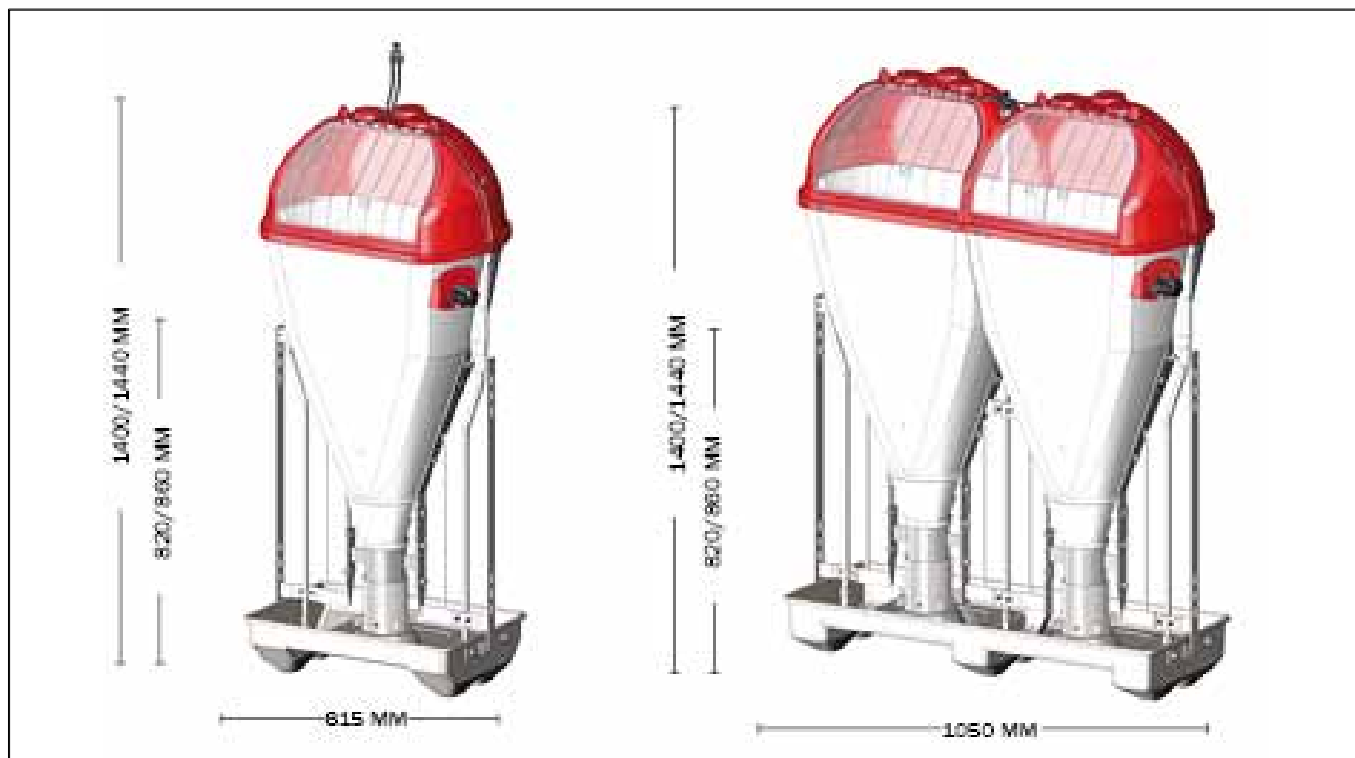

Кормовой автомат TUBE-O-MAT® CLASSIC	89585M TUBE-O-MAT® CLASSIC ДОРАЩИВАНИЕ-ОТКОРМ	89585U TUBE-O-MAT® CLASSIC ДОРАЩИВАНИЕ-ОТКОРМ	89587M TUBE-O-MAT® CLASSIC ОТКОРМ	89587U TUBE-O-MAT® CLASSIC ОТКОРМ	
	89685M TUBE-O-MAT® CLASSIC JUMBO ДОРАЩИВАНИЕ-ОТКОРМ	89685U КОРМОРАЗДАТЧИК TUBE-O-MAT® CLASSIC JUMBO WTF	89687M TUBE-O-MAT® CLASSIC JUMBO ОТКОРМ	89687U КОРМОРАЗДАТЧИК TUBE-O-MAT® CLASSIC JUMBO ОТКОРМ	38524 МОНТАЖНЫЙ НАБОР ДЛЯ У-СТОЙКИ К АВТОМАТУ
	76275 РАСПРЕДЕЛИТЕЛЬ CLASSIC ПАКЕТ С 1 НАБОРОМ	93245 ПОИЛКА Д/TUBE-O-MAT® 3/8" ВНУТР.РЕЗЬБА