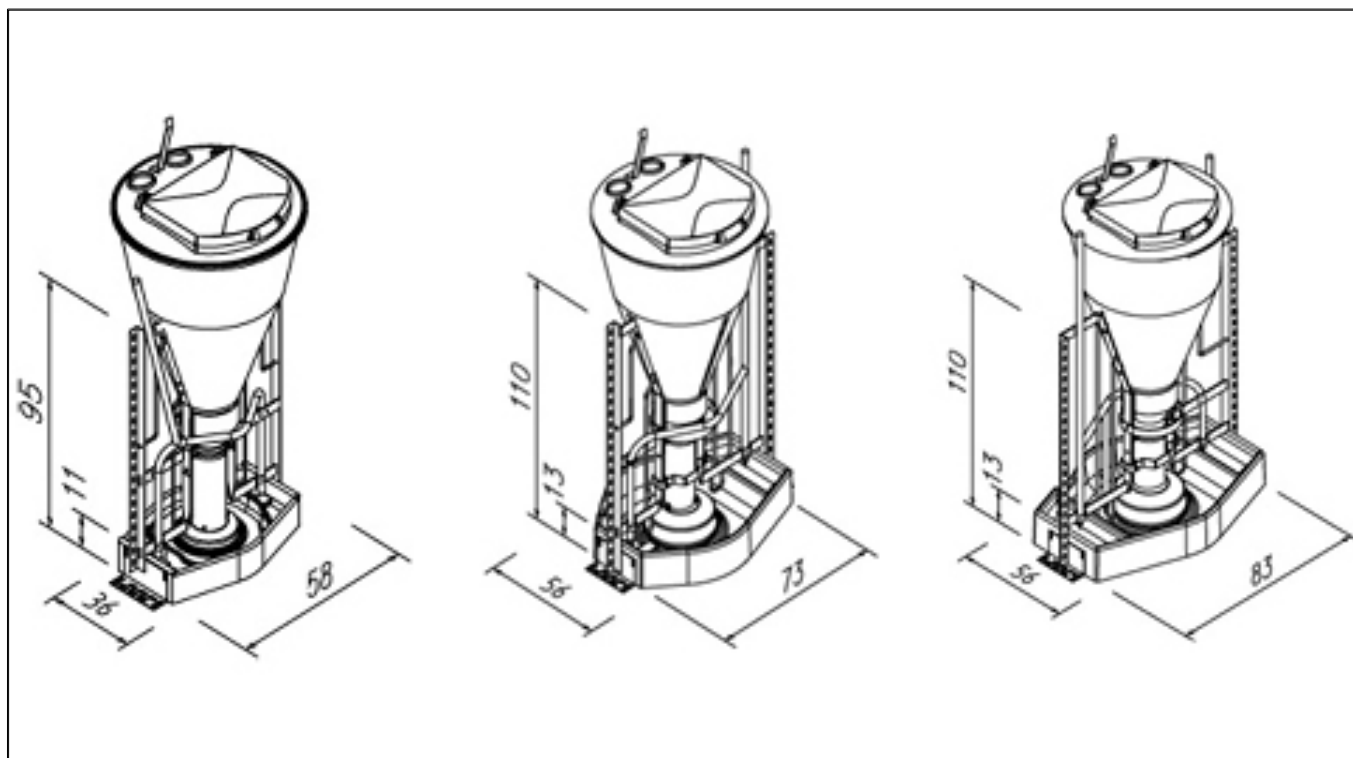

Кормовые автоматы 3IN1 NX	18099 КОРМОВОЙ АВТОМАТ 3IN1 NX MINI 60W, 100 Л УГЛОВАЯ РАМА - НЕ В СБОРКЕ	18858 КОРМОВОЙ АВТОМАТ 3IN1 SM RF С МОНТИРОВАННЫМ БУНКЕРОМ	18100 КОРМОВОЙ АВТОМАТ 3IN1 NX MAXI 70W, 100Л УГЛОВАЯ РАМА - НЕ В СБОРКЕ	18860 КОРМОВОЙ АВТОМАТ 3IN1 SM RF С МОНТИРОВАННЫМ БУНКЕРОМ ДЛЯ ФРАТС	
	18202 3IN1 NX MAXI 80W, 100 Л, БЕЗ МОНТАЖА УГЛОВОЙ РАМЫ	18862 КОРМОВОЙ АВТОМАТ 3IN1 80 RF С МОНТИРОВАННЫМ БУНКЕРОМ ДЛЯ ФРАТС	281490 ВЕНТИЛЬ ДАВЛЕНИЯ 3IN1 RF 1/2", НАРУЖ.	281496 ПОИЛКА АВТОМАТИЧЕСКАЯ ЗВ1 НЕРЖ. СТАЛЬ 1/2" С НАРУЖНОЙ РЕЗЬБОЙ	281479 ПАКЕТ ДЛЯ ПРИНАДЛЕЖНОСТЕЙ 3IN1 FRATS 80
	18132 STOP ВЕНТИЛЬ ДЛЯ 3IN1 MAXI 80	18615 ТРУБЫ ДЛЯ КОРМОВОГО АВТОМАТА 3IN1	550580 БУНКЕР ДЛЯ 3IN1 NX 120 Л	550583 АДАПТЕР В КОМПЛЕКТЕ К БУНКЕРУ 3IN1 NX	550588 КРЫШКА ДЛЯ 3IN1 - БОЛЬШАЯ ЧАСТЬ БЕЛАЯ