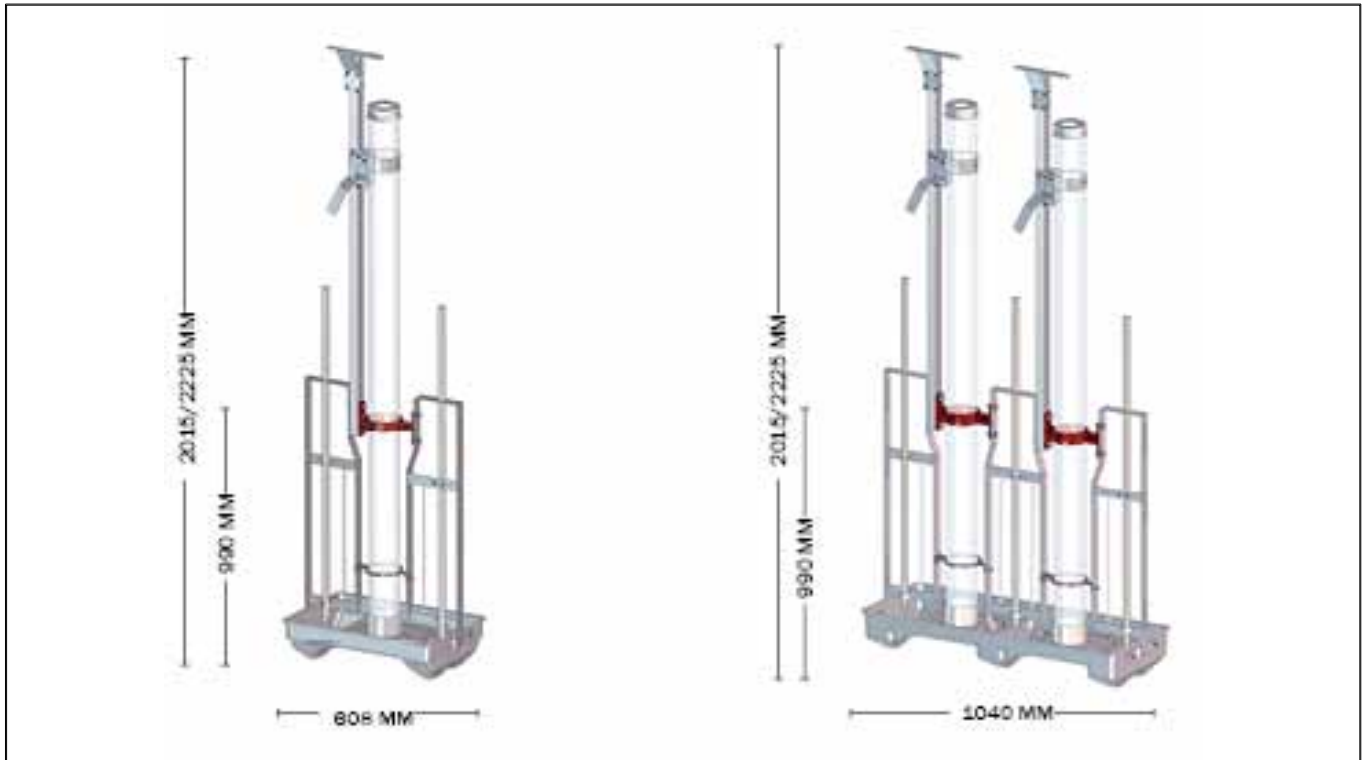

Кормовой автомат TUBE-O-MAT® PIPE				
	89504M TUBE-O-MAT® ТРУБА ОТКОРМ	89504U TUBE-O-MAT® ТРУБА ОТКОРМ	89684M TUBE-O-MAT® ТРУБА JUMBO ОТКОРМ	89684U TUBE-O-MAT® ТРУБА JUMBO ОТКОРМ