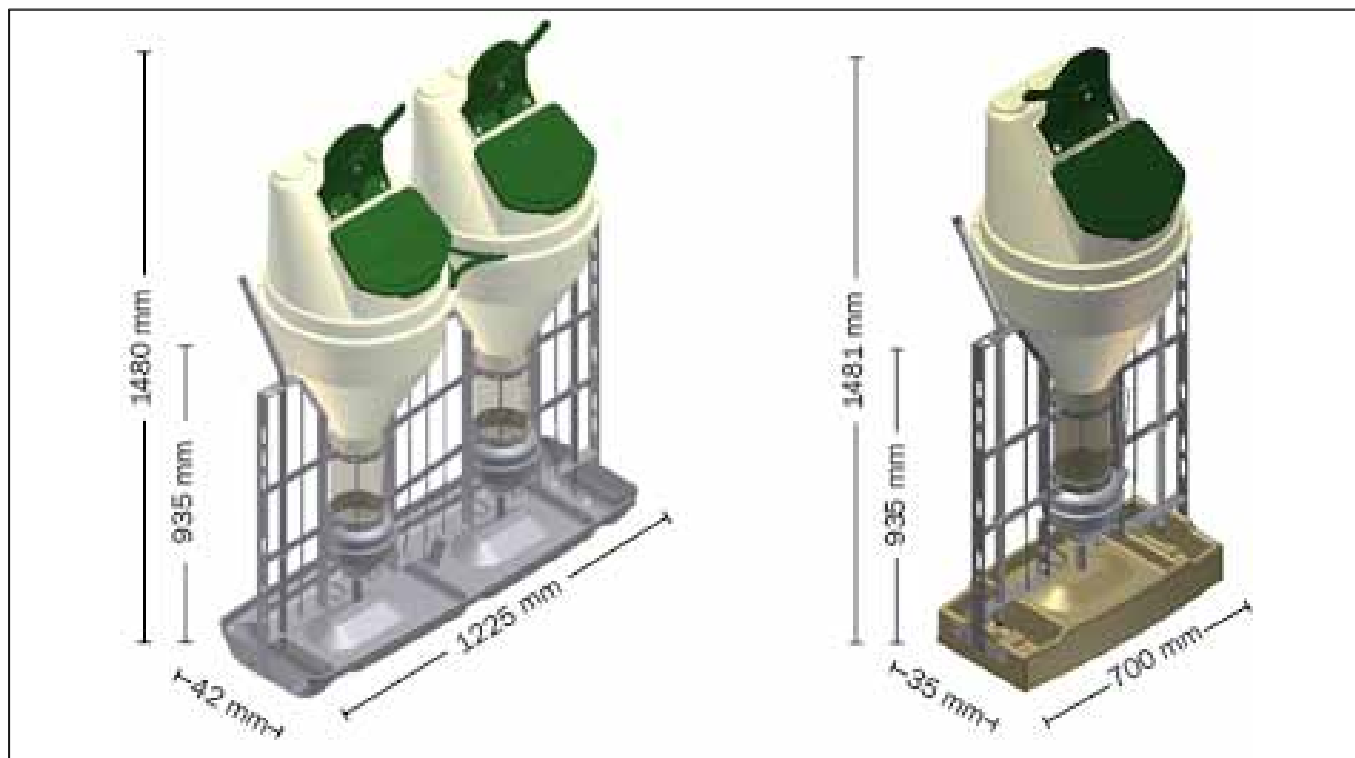

Кормовой автомат Funki-mat	560560M КОРМОРАЗДАТЧИК FUNKI-MAT ДОРАЩ. С ПОЛИМЕР. КОРМУШКОЙ (ПЛОСКИЙ-ПЛОСКИЙ)	560560U КОРМОРАЗДАТЧИК FUNKI-MAT ДОРАЩ. С ПОЛИМЕР. КОРМУШКОЙ (ПЛОСКИЙ-ПЛОСКИЙ)	560561M КОРМОРАЗДАТЧИК FUNKI-MAT ОТКОРМ С ПОЛИМЕР. КОРМУШКОЙ (ПЛОСКИЙ-ПЛОСКИЙ)	560561U КОРМОРАЗДАТЧИК FUNKI-MAT ОТКОРМ С ПОЛИМЕР. КОРМУШКОЙ (ПЛОСКИЙ-ПЛОСКИЙ)	
	560710M КОРМОРАЗДАТЧИК FUNKI-MAT ДОРАЩ. С НЖ КОРМУШКОЙ (ПЛОСКИЙ-ПЛОСКИЙ)	560710U КОРМОРАЗДАТЧИК FUNKI-MAT ДОРАЩ. С НЖ КОРМУШКОЙ (ПЛОСКИЙ-ПЛОСКИЙ)	560711M КОРМОРАЗДАТЧИК FUNKI-MAT ОТКОРМ С НЖ КОРМУШКОЙ (ПЛОСКИЙ-ПЛОСКИЙ)	560711U КОРМОРАЗДАТЧИК FUNKI-MAT ОТКОРМ С НЖ КОРМУШКОЙ (ПЛОСКИЙ-ПЛОСКИЙ)	0227-088 ДОЗИРУЮЩИЙ ДИСК ВЕРСИЯ 3
0227-309 ДОЗИРУЮЩИЙ ДИСК МАЛЫЙ ВЕРСИЯ 4	0227-370 ЗАЖИМ ДЛЯ ГОЛОВКИ КОРМОВОГО АВТОМАТА FUNKI-MAT, ВЕРСИЯ 2, НЕРЖ. СТАЛЬ	38524 МОНТАЖНЫЙ НАБОР ДЛЯ U-СТОЙКИ К АВТОМАТУ