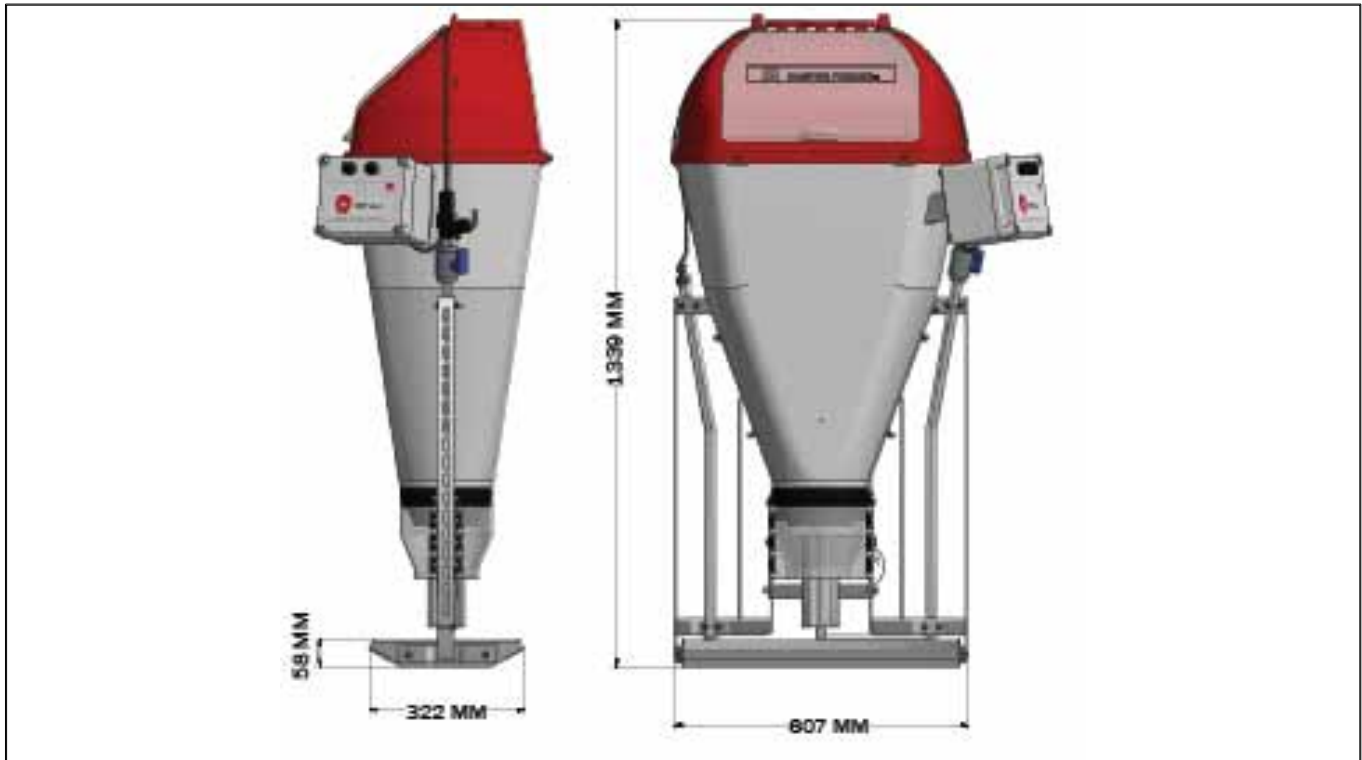

Кормовой автомат Combi Feeder	 <p>0227-495 КОРМОВОЙ АВТОМАТ СОМБИ</p>	 <p>0227-480 ВОДНАЯ ТРУБА ДЛЯ КОРМОВОГО АВТОМАТА СОМБИ</p>	 <p>09550 ОДИНОЧНАЯ КОРМУШКА Т35-50, ДЛЯ УСТАНОВКИ В БЕТОН</p>	 <p>09552 ОДИНОЧНАЯ КОРМУШКА Т35-60, ДЛЯ УСТАНОВКИ В БЕТОН</p>