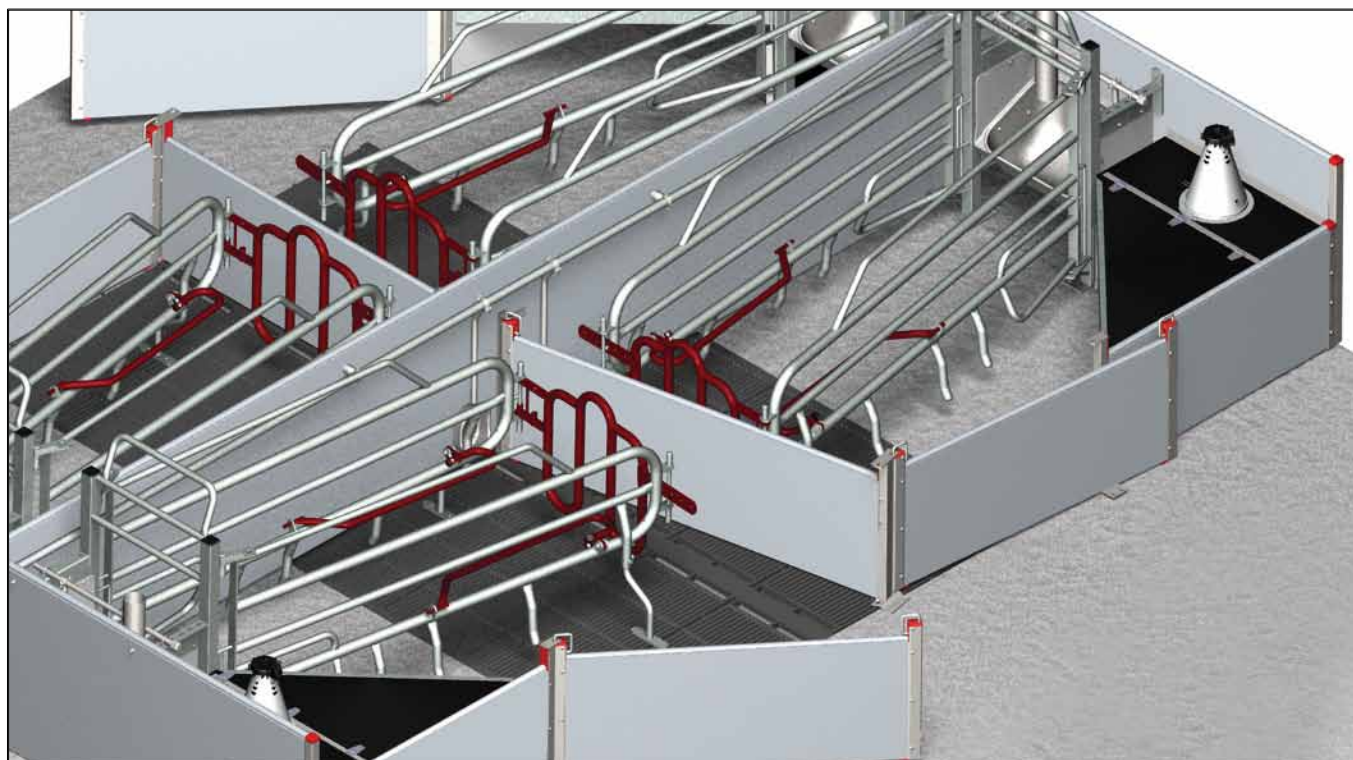

Станок опороса INN-O-CRATE боковой доступ	 4100500 Н-ПРОФИЛЬ 1005 ММ С ВИНТАМИ	 4100657 U-ПРОФИЛЬ 1005 ММ С ВИНТАМИ	 3100500 Н-ПРОФИЛЬ 755 ММ	 3100312 U-ПРОФИЛЬ 755 ММ	
	  30099 ПАНЕЛЬ ПВХ 35X250 ММ МЕТРАЖОМ, ЦЕНА ЗА 1 М	 30100 ПАНЕЛЬ ПВХ 35X250 ММ ДЛИНА 6 М, ЦЕНА ЗА 1 М	 30105 ПАНЕЛЬ ПВХ 750 ММ, СПЕЦ. ДЛИНА, ЦЕНА ЗА 1 М	 30106 ПАНЕЛЬ ПВХ 35X750 ММ ДЛИНА 6 М, ЦЕНА ЗА 1 М	 41933 БОКОВИНА Н50 ПАНЕЛЬ
	  41925 БОКОВИНА Н50 ПАНЕЛЬ ЛЕВАЯ - ОПОРОС 1400 ММ	 41949 БОКОВИНА Н50 ПАНЕЛЬ ПРАВАЯ - ОПОРОС 1400 ММ	 33700 БОКОВИНА Н75 СОМВІ ПАНЕЛЬ U-ПРОФИЛЬ/U- ПРОФИЛЬ	 37300 БОКОВИНА Н100 U-ПРОФИЛЬ/U-ПРОФИЛЬ	 41954 БОКОВАЯ ЧАСТЬ - ОПОРОС