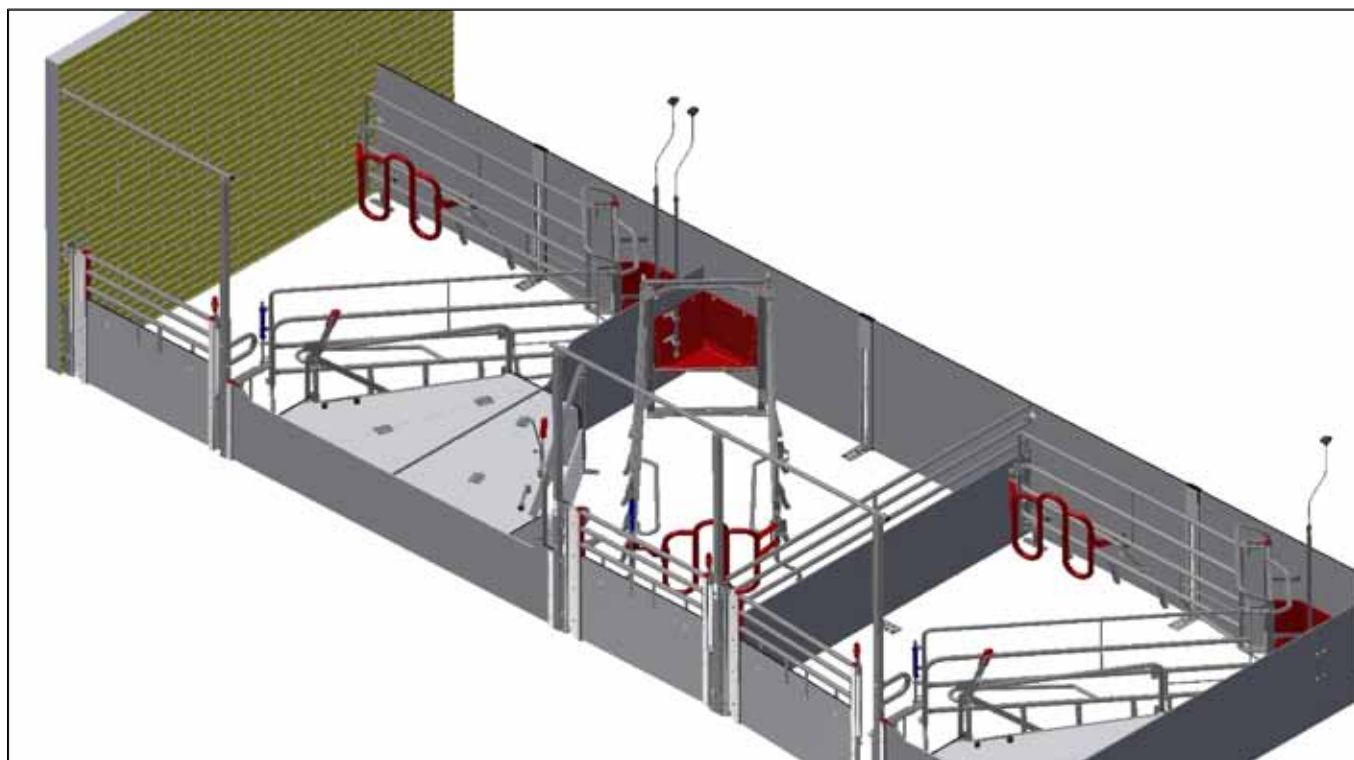

WELSAFE FLEX панель с высокой опорой	 4660451 ПАНЕЛЬ Н100	 4610448 КОМПЛЕКТ СТОЙКИ К СТЕНЕ Н100	 2710285 БОКОВАЯ ПАНЕЛЬ В50/ В75 МЕЖДУ БЕРЛОЖКАМИ, ДЛИНА МИН. 2360-МАКС. 2560 ММ	 2710296 СТОРОНА В100 ПАНЕЛЬ/ 3 ТРУБЫ / К СТЕНЕ
  2700055 ВЫСОКАЯ ОПОРА ДЛЯ ПЕРЕГОРОДКИ, ВКЛ. БОЛТЫ	 2710151 БОКОВАЯ ПАНЕЛЬ Н50 ДВОЙНАЯ БЕЗ НАКЛОНА ПОЛА	 2700062 ВЫСОКАЯ ОПОРА ДЛЯ ПЕРЕДНЕЙ ЧАСТИ, У ДВОЙНОЙ БЕРЛОЖКИ, ВКЛ. БОЛТЫ	 2710152 БОКОВАЯ ПАНЕЛЬ Н50 ОДИН.	 2700095 ВЫСОКИЕ СТОЙКИ С КОМПЛЕКТОМ ДЛЯ ПЕРЕДНЕЙ ЧАСТИ, ДВ.БЕРЛОЖКА, С БОЛТ.
  4510405 КАЛИТКА Н100 ПАНЕЛЬ/3 ТРУБЫ 900-1300 ММ С РУЧКОЙ	 2700278 МОНТАЖ. НАБОР Д/КАЛИТКИ ШТИФТОВЫЙ ЗАМОК	 2700282 НАСТЕН. МОНТАЖ. НАБОР Д/КАЛИТКИ СО ШТИФТОВЫМ ЗАМКОМ, СТОРОНА ПОДВЕСА	 2700281 НАСТЕН. КРОНШТЕЙН Д/ПОЛУЧАТЕЛЯ, ВКЛ. ШУРУПЫ