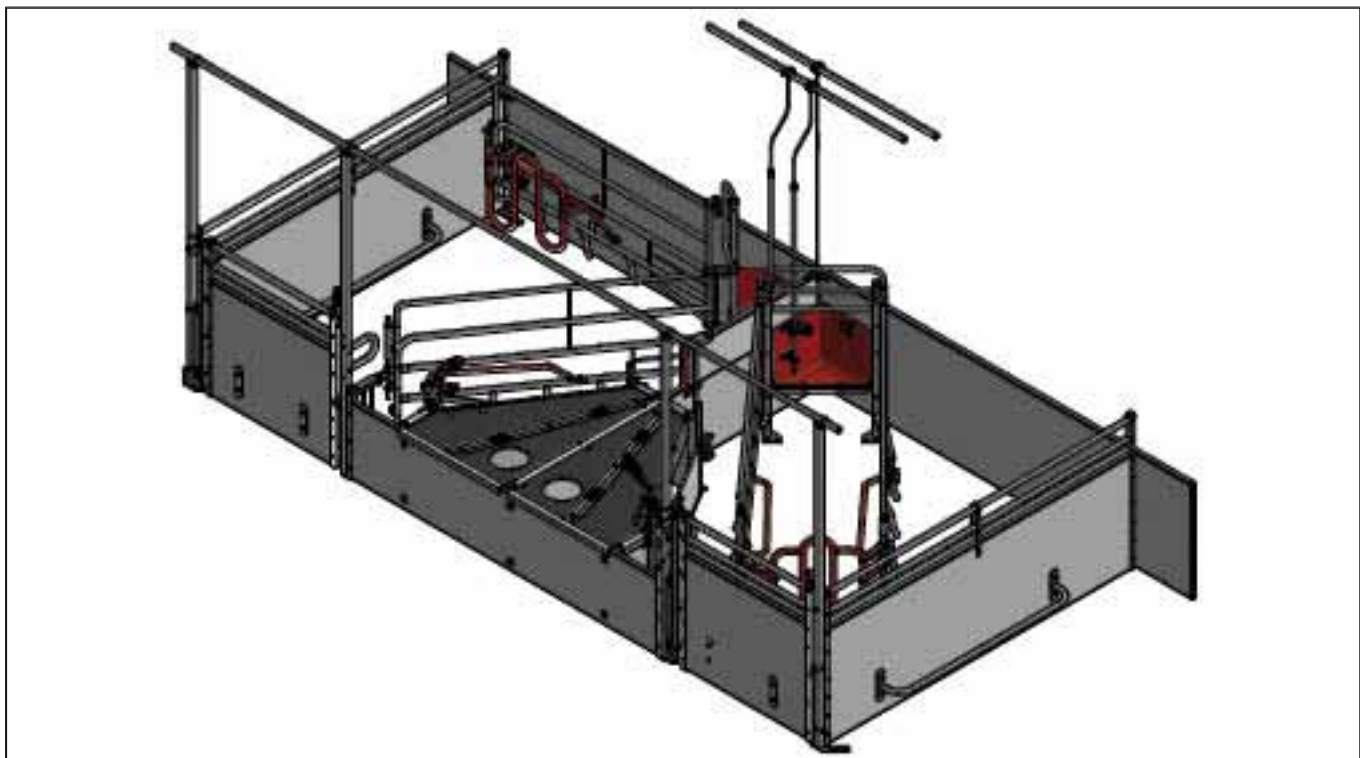

Станок опороса WELSAFE FLEX с высокой опорой	4100500 Н-ПРОФИЛЬ 1005 ММ С ВИНТАМИ	4100657 U-ПРОФИЛЬ 1005 ММ С ВИНТАМИ	30099 ПАНЕЛЬ ПВХ 35X250 ММ МЕТРАЖОМ, ЦЕНА ЗА 1 М	30100 ПАНЕЛЬ ПВХ 35X250 ММ ДЛИНА 6 М, ЦЕНА ЗА 1 М	
	30105 ПАНЕЛЬ ПВХ 750 ММ, СПЕЦ. ДЛИНА, ЦЕНА ЗА 1 М	30106 ПАНЕЛЬ ПВХ 35X750 ММ ДЛИНА 6 М, ЦЕНА ЗА 1 М	2710271 СТОРОНА В100 ПАНЕЛЬ/3 ТРУБЫ Д/ВЫСОКОЙ ОПОРЫ	2700055 ВЫСОКАЯ ОПОРА ДЛЯ ПЕРЕГОРОДКИ, ВКЛ. БОЛТЫ	2710211 СТОРОНА В50/75 ПВХ ПАНЕЛЬ, U-ПРОФИЛЬ/U-ПРОФИЛЬ, МАКС. 2560 ММ - МИН. 2360 ММ
	2910571 ПЕРЕДНЯЯ ЧАСТЬ В50 ПРОФИЛЬ, ДВОЙНОЙ	2700062 ВЫСОКАЯ ОПОРА ДЛЯ ПЕРЕДНЕЙ ЧАСТИ, У ДВОЙНОЙ БЕРЛОЖКИ, ВКЛ. БОЛТЫ	41981 ПЕРЕДНЯЯ ЧАСТЬ В50 ПВХ ПАНЕЛЬ Д/ОДИН.БЕРЛОЖКИ	2700095 ВЫСОКИЕ СТОЙКИ С КОМПЛЕКТОМ ДЛЯ ПЕРЕДНЕЙ ЧАСТИ, ДВ.БЕРЛОЖКА, С БОЛТ.	2710280 КАЛИТКА В100 ПАНЕЛЬ/3 ТРУБЫ 90-130СМ СО ШТИФТОВЫМ ЗАМКОМ