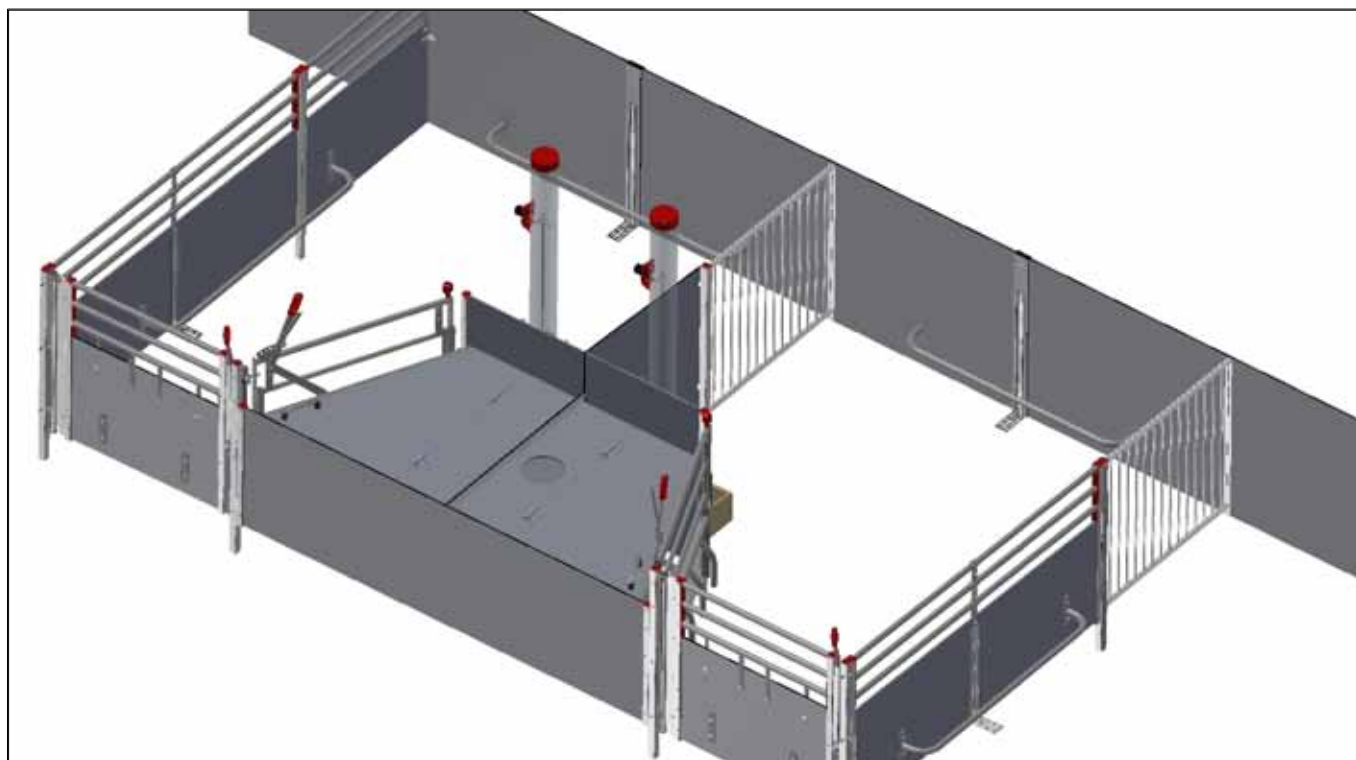

FT30 панель	2710296 СТОРОНА В100 ПАНЕЛЬ/ 3 ТРУБЫ / К СТЕНЕ	2710297 СТОРОНА В100 ПАНЕЛЬ/ 3 ТРУБЫ / К СТЕНЕ/ К РЕШЕТКИ	2700055 ВЫСОКАЯ ОПОРА ДЛЯ ПЕРЕГОРОДКИ, ВКЛ. БОЛТЫ	2700058 ОПОРА Д/БЕТОНИРОВ. У ПЕРЕГОРОДКИ ДЛЯ ОПОРЫ ВКЛ. БОЛТЫ
2710304 СТОРОНА В100 ПАНЕЛЬ/3 ТРУБЫ U-ПРОФИЛЬ/К СТЕНЕ	2710307 СТОРОНА В100 ПАНЕЛЬ/3 ТРУБЫ/ К СТЕНЕ	2710295 СТОРОНА В100 ПАНЕЛЬ/ 3 ТРУБЫ U-ПРОФИЛЬ	2710306 СТОРОНА В100/75 ПАНЕЛЬ/ ДЛЯ ПОРОСЯТ	8470010 ПЕРЕГОРОДКА В75, КОМПАКТ. ПЛИТА 1125 ММ М/У 2 БЕРЛОЖКАМИ
8470040 ПЕРЕГОРОДКА Н100 ПАНЕЛЬ МЕЖДУ ЛОГОВОМ ПОРОСЯТ И РЕШЕТКОЙ	2710298 СТОРОНА В100/75 ПАНЕЛЬ/ ДЛЯ ПОРОСЯТ	2710308 СТОРОНА В100 ПАНЕЛЬ	2710249 БОКОВАЯ Н75 СМ ПАНЕЛЬ К СТЕНЕ, 1 БЕРЛОЖКА	2700127 СТОЙКА КОМПЛЕКТ ОДИНОЧНАЯ ДЛЯ ПЕРЕДНЕЙ ЧАСТИ ВКЛ. БОЛТ