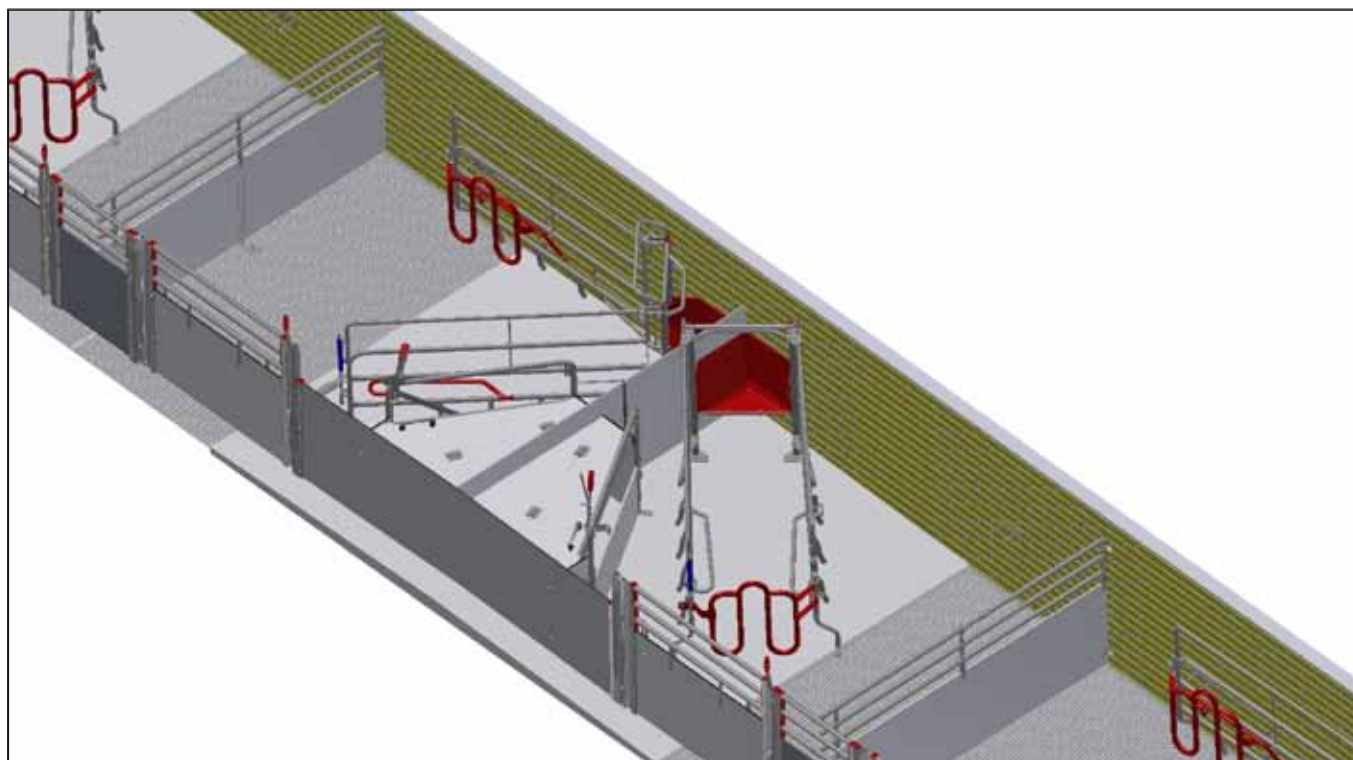

WELSAFE FLEX панель с низким опорой	 4660451 ПАНЕЛЬ Н100	 4610448 КОМПЛЕКТ СТОЙКИ К СТЕНЕ Н100	 2710285 БОКОВАЯ ПАНЕЛЬ В50/ В75 МЕЖДУ БЕРЛОЖКАМИ, ДЛИНА МИН. 2360-МАКС. 2560 ММ	 2710309 СТОРОНА В100 ПАНЕЛЬ/К СТЕНЕ/ПЕРЕДНЯЯ ЧАСТЬ	
	  2710151 БОКОВАЯ ПАНЕЛЬ Н50 ДВОЙНАЯ БЕЗ НАКЛОНА ПОЛА	 2700063 НИЗКАЯ ОПОРА ДЛЯ ПЕРЕДНЕЙ ЧАСТИ, У ДВОЙНОЙ БЕРЛОЖКИ, ВКЛ. БОЛТЫ	 2710152 БОКОВАЯ ПАНЕЛЬ Н50 ОДИН.	 2700096 НИЗКИЕ СТОЙКИ С КОМПЛЕКТОМ ДЛЯ ПЕРЕДНЕЙ ЧАСТИ, ОДИНОН. БЕРЛОЖКА, У СТЕНЫ	 2700275 2 НИЗКИЕ ОПОРЫ ВКЛ. БОЛТЫ Д/ПЕРЕД. ЧАСТИ НАПРОТИВ КЛИМАТ. БЕРЛОЖКИ
	  2710290 ПЕРЕДНЯЯ ЧАСТЬ В100 ПАНЕЛЬ/3 ТРУБЫ U-ПРОФИЛЬ/U-ПРОФИЛЬ	 4510405 КАЛИТКА Н100 ПАНЕЛЬ/3 ТРУБЫ 900-1300 ММ С РУЧКОЙ	 2700278 МОНТАЖ. НАБОР Д/КАЛИТКИ ШТИФТОВЫЙ ЗАМОК	 2700282 НАСТЕН. МОНТАЖ. НАБОР Д/КАЛИТКИ СО ШТИФТОВЫМ ЗАМОКОМ, СТОРОНА ПОДВЕСА	 2700281 НАСТЕН. КРОНШТЕЙН Д/ПОЛУЧАТЕЛЯ, ВКЛ. ШУРУПЫ