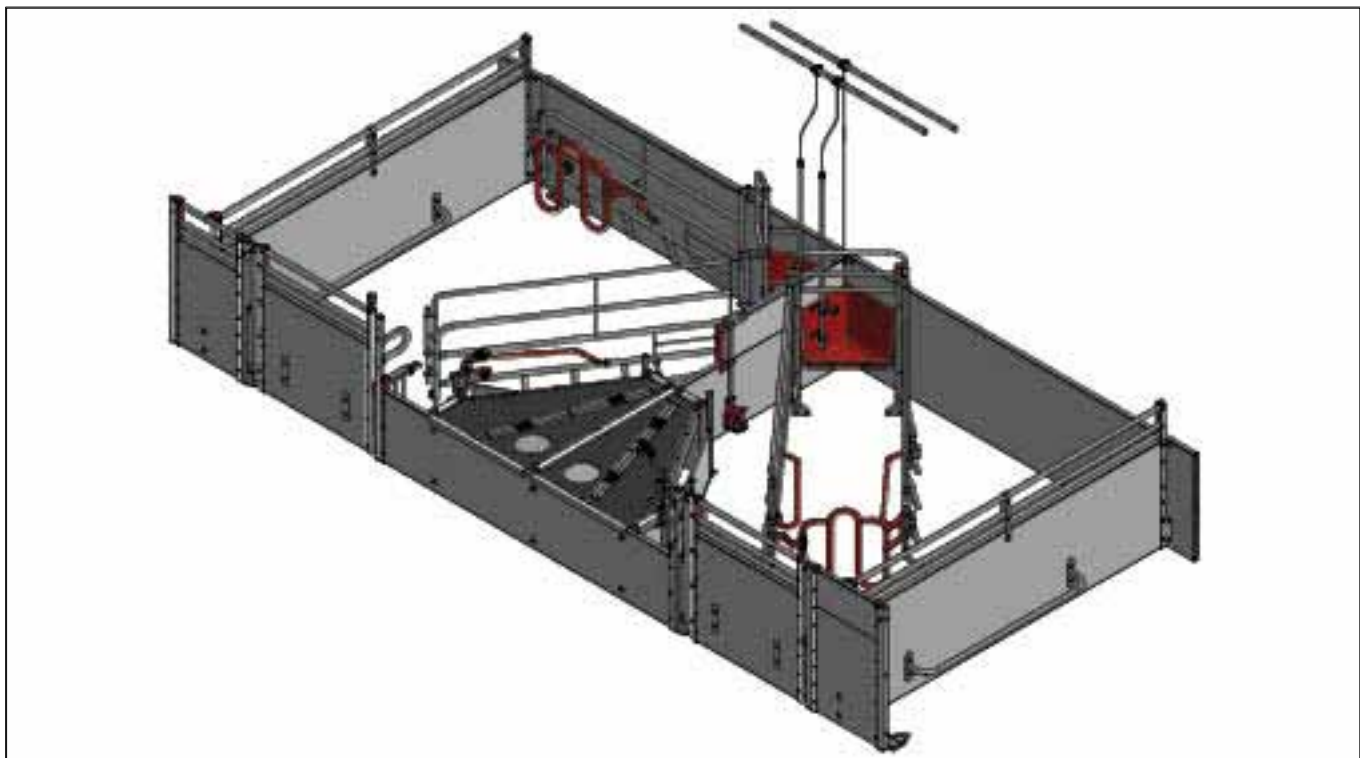

<b>Станок опоры WELSAFE FLEX с низкой опорой</b>	 <p><b>4100500</b> Н-ПРОФИЛЬ 1005 ММ С ВИНТАМИ</p>	 <p><b>4100657</b> U-ПРОФИЛЬ 1005 ММ С ВИНТАМИ</p>	 <p><b>30099</b> ПАНЕЛЬ ПВХ 35Х250 ММ МЕТРАЖОМ, ЦЕНА ЗА 1 М</p>	 <p><b>30100</b> ПАНЕЛЬ ПВХ 35Х250 ММ ДЛИНА 6 М, ЦЕНА ЗА 1 М</p>	
	 <p><b>30105</b> ПАНЕЛЬ ПВХ 750 ММ, СПЕЦ. ДЛИНА, ЦЕНА ЗА 1 М</p>	 <p><b>30106</b> ПАНЕЛЬ ПВХ 35Х750 ММ ДЛИНА 6 М, ЦЕНА ЗА 1 М</p>	 <p><b>2710211</b> СТОРОНА В50/75 ПВХ ПАНЕЛЬ, U-ПРОФИЛЬ/U-ПРОФИЛЬ, МАКС. 2560 ММ - МИН. 2360 ММ</p>	 <p><b>2710255</b> БОКОВИНА Н100, ПАНЕЛЬ/3 ТРУБЫ, U-ПРОФИЛЬ/U-ПРОФИЛЬ</p>	 <p><b>2910571</b> ПЕРЕДНЯЯ ЧАСТЬ В50 ПРОФИЛЬ, ДВОЙНОЙ</p>
	 <p><b>2700063</b> НИЗКАЯ ОПОРА ДЛЯ ПЕРЕДНЕЙ ЧАСТИ, У ДВОЙНОЙ БЕРЛОЖКИ, ВКЛ. БОЛТЫ</p>	 <p><b>41981</b> ПЕРЕДНЯЯ ЧАСТЬ В50 ПВХ ПАНЕЛЬ Д/ОДИН.БЕРЛОЖКИ</p>	 <p><b>2700096</b> НИЗКИЕ СТОЙКИ С КОМПЛЕКТОМ ДЛЯ ПЕРЕДНЕЙ ЧАСТИ, ОДИНОН. БЕРЛОЖКА, У СТЕНЫ</p>	 <p><b>2700275</b> 2 НИЗКИЕ ОПОРЫ ВКЛ. БОЛТЫ Д/ПЕРЕД. ЧАСТИ НАПРОТИВ КЛИМАТ. БЕРЛОЖКИ</p>	 <p><b>2710250</b> ПЕРЕД. ЧАСТЬ В100 ПАНЕЛЬ/3 ТРУБЫ Д/ОПОРЫ, НАПРОТИВ КЛИМАТ. БЕРЛОЖКИ</p>