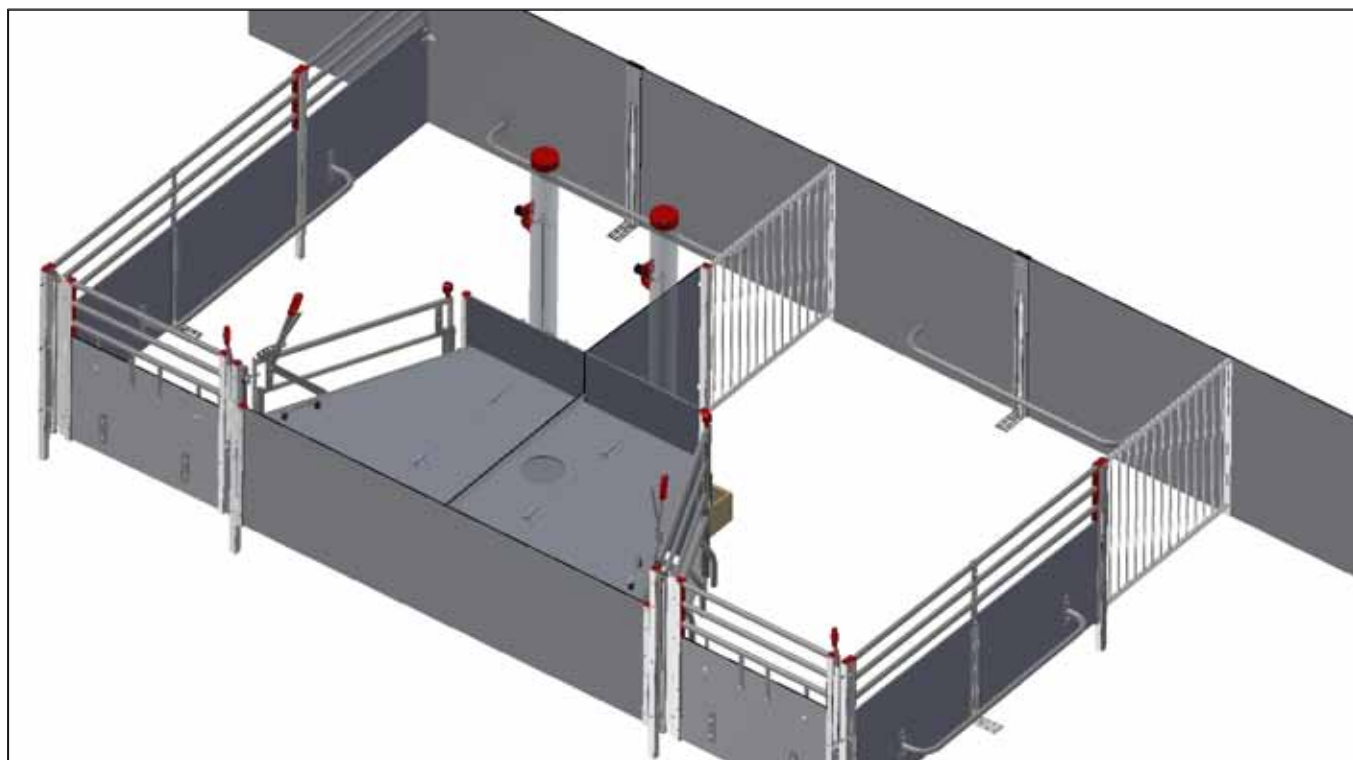

Станок опороса FT30 35 мм ПВХ панель	2710251 БОКОВИНА ДЛЯ ЛОГОВА Н:100 СМ, ПАНЕЛЬ, КРЕПЛЕНИЯ	2710260 БОКОВИНА ДЛЯ ЛОГОВА Н100 ПАНЕЛЬ, В БЕТОН	2710256 БОКОВИНА Н100 ПАНЕЛЬ/3 ТРУБЫ, СТОЙКА/У-ПРОФИЛЬ	4210502 БОКОВИНА Н100 ПАНЕЛЬ СТОЙКА/У-ПРОФИЛЬ	
	2710271 СТОРОНА В100 ПАНЕЛЬ/3 ТРУБЫ Д/ВЫСОКОЙ ОПОРЫ	2700058 ОПОРА Д/БЕТОНИРОВ. У ПЕРЕГОРОДКИ ДЛЯ ОПОРЫ ВКЛ. БОЛТЫ	2700055 ВЫСОКАЯ ОПОРА ДЛЯ ПЕРЕГОРОДКИ, ВКЛ. БОЛТЫ	2710283 ПЕРЕД. ЧАСТЬ В100 ПАНЕЛЬ Д/ОПОРЫ, НАПРОТИВ КЛИМ. БЕРЛОЖКИ, У СТЕНЫ	2710284 ПЕРЕД. ЧАСТЬ В100 ПАНЕЛЬ/3 ТРУБЫ Д/ ОПОРЫ, НАПРОТИВ КЛИМ. БЕРЛОЖКИ, У СТЕНЫ
	2700059 ОПОРА Д/БЕТОНИРОВ. Д/ ПЕРЕДНЕЙ ЧАСТИ НАПРОТИВ БЕРЛОЖКИ, У СТЕНЫ, С БОЛТ.	2700284 ОПОРА Д/ПЕРЕД. ЧАСТИ У СТЕНЫ, ВКЛ. БОЛТЫ	2710250 ПЕРЕД. ЧАСТЬ В100 ПАНЕЛЬ/3 ТРУБЫ Д/ ОПОРЫ, НАПРОТИВ КЛИМАТ. БЕРЛОЖКИ	2710274 ПЕРЕД. ЧАСТЬ В100 ПАНЕЛЬ Д/ОПОР, НАПРОТИВ КЛИМАТ. БЕРЛОЖКИ	2700061 ОПОРЫ Д/БЕТОНИРОВ., НАБОР Д/ПЕРЕД.ЧАСТИ, С БОЛТАМИ