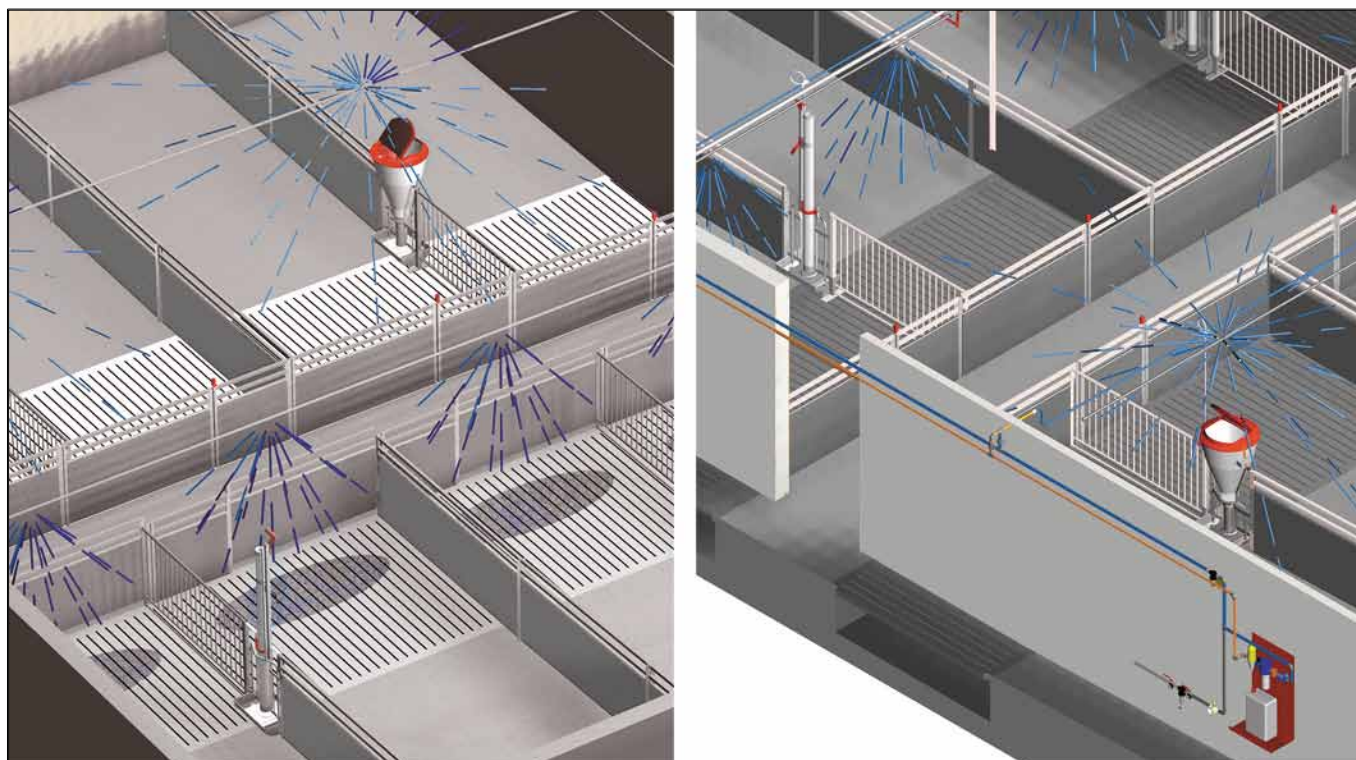

Разбрызгивание и замачивание	93880 КОНТРОЛЬНЫЕ ЧАСЫ - ЦИФРОВЫЕ	93881 СУТОЧНЫЕ ЧАСЫ - АВТО	7103882 ТАЙМЕР ДЛЯ КОНТРОЛЬНЫХ ЧАСОВ	93875 РЕГУЛИРУЮЩИЙ ТЕРМОСТАТ
0153-463 МОНТАЖ.НАБОР НА СТЕНЕ С 4 ВИНТОМ ДСП	60405 ФИЛЬТР / КЛАПАНЫ ДЛЯ РАЗБРЫЗГИВ.	60404 ФИЛЬТРЫ/КЛАПАНЫ/МАГН. КЛАПАН РАЗБРЫЗГИВ. 220 В	93792 КАРТРИДЖ ФИЛЬТРА 75 МУ ДЛЯ ТОНКОГО ФИЛЬТРА 93790	93820 МАГНИТНЫЙ КЛАПАН 1' 220 В КАТУШКА
12400030 РОЗЕТКА КАБЕЛЬНАЯ SIRAI ЧЕРНАЯ PG9	93800 РЕДУКЦИОННЫЙ КЛАПАН 1'	12100021 МАНОМЕТР 1/4X63ММ 0-6 АТО	9960709 ОРАНЖ.НАСАДКА Д/ЗАМАЧ. 360° ВОДА 120 Л/ЧАС ПРИ 2 БАР, РАСПЫЛ. 8,5 М ПРИ ВЫСОТЕ 1,8 М	9960712 КОРИЧН.НАСАДКА ДЛЯ РАЗБРЫЗГ. 180° ВОДА 43 Л/ ЧАС ПРИ 2 БАР, РАСПЫЛ. 6 М ПРИ ВЫСОТЕ 1,8 М