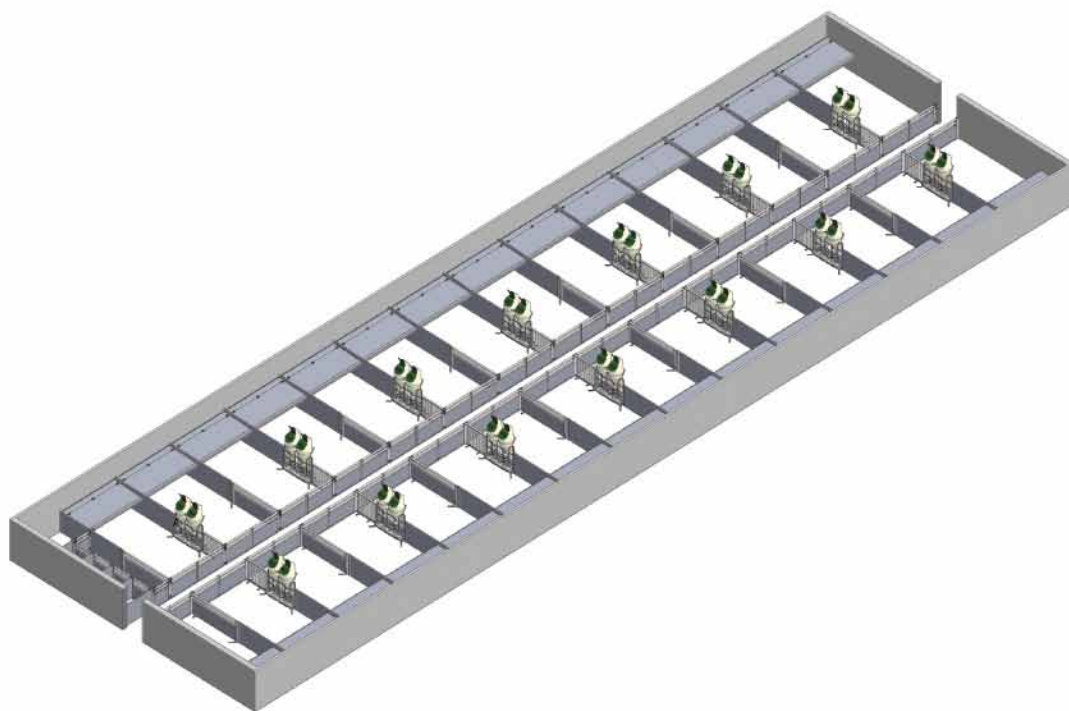

Оборудование Funki Flex 750 Ver. 2	 9340350 ПРОФИЛЬ ИЗ ПВХ 70X35, МЕТРАЖОМ, ЦЕНА ЗА МЕТР	 8535076 ПАНЕЛЬ ПВХ 35X70 ОВАЛ 6 М	 30099 ПАНЕЛЬ ПВХ 35X250 ММ МЕТРАЖОМ, ЦЕНА ЗА 1 М	 30100 ПАНЕЛЬ ПВХ 35X250 ММ ДЛИНА 6 М, ЦЕНА ЗА 1 М	
	  30102 ПАНЕЛЬ ПВХ 35X500 ММ МЕТРАЖОМ, ЦЕНА ЗА 1 М	 30103 ПАНЕЛЬ ПВХ 35X500 ММ ДЛИНА 6 М, ЦЕНА ЗА 1 М	 30105 ПАНЕЛЬ ПВХ 750 ММ, СПЕЦ. ДЛИНА, ЦЕНА ЗА 1 М	 30106 ПАНЕЛЬ ПВХ 35X750 ММ ДЛИНА 6 М, ЦЕНА ЗА 1 М	 2900357 ПРОФИЛЬ ДЛЯ СТОЙКИ 6,5 М
	  2900358 U-ПРОФИЛЬ ПВХ 6,5 М	 2900359 НАТ-ПРОФИЛЬ ПВХ 6,5 М	 2900360 Y-ПРОФИЛЬ ПВХ 6,5 М	 2900361 H-ПРОФИЛЬ ПВХ 6,5 М	 2900362 ПРОФИЛЬ ПВХ 35X35 ММ 6,5 М