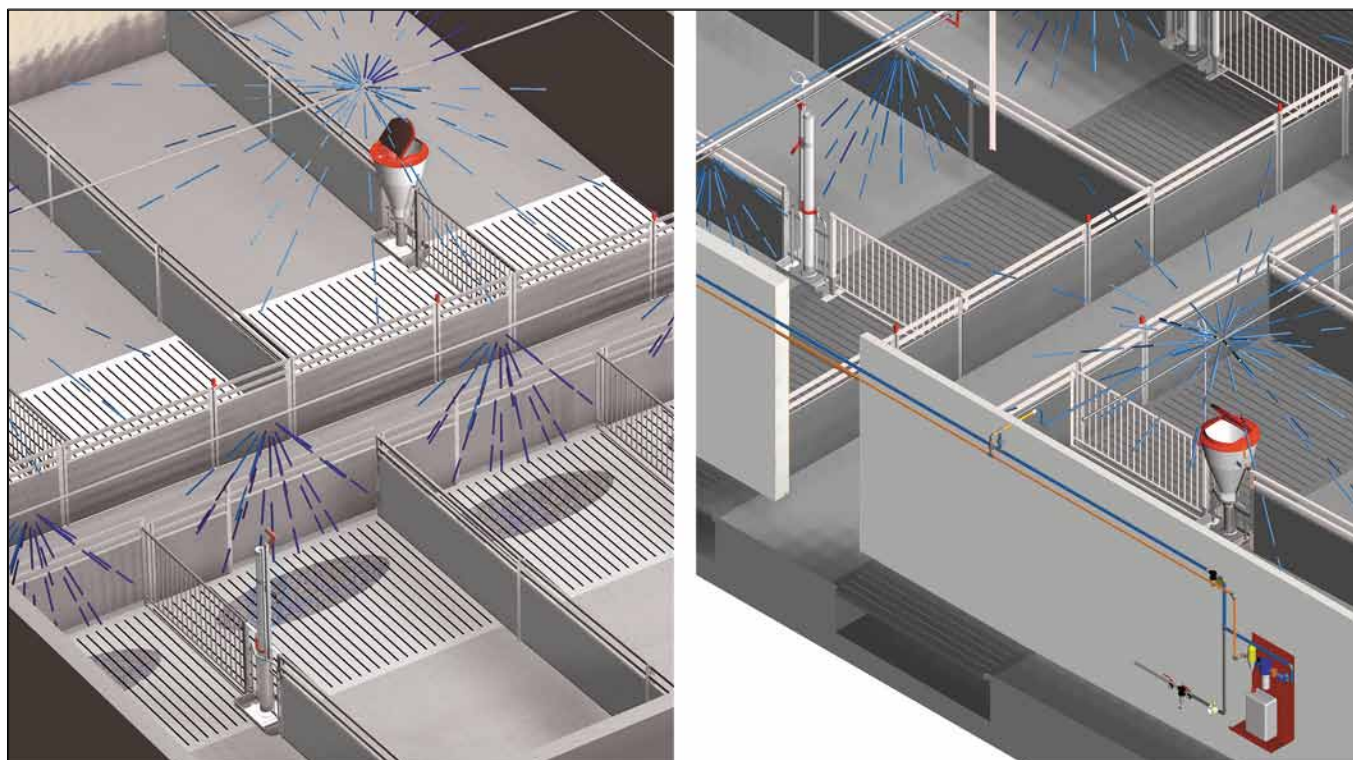

Разбрызгивание и замачивание	93880 КОНТРОЛЬНЫЕ ЧАСЫ - ЦИФРОВЫЕ	93881 СУТОЧНЫЕ ЧАСЫ - АВТО	7103882 ТАЙМЕР ДЛЯ КОНТРОЛЬНЫХ ЧАСОВ	93875 РЕГУЛИРУЮЩИЙ ТЕРМОСТАТ
0153-463 МОНТАЖ.НАБОР НА СТЕНЕ С 4 ВИНТОМ ДСП	60405 ФИЛЬТР / КЛАПАНЫ ДЛЯ РАЗБРЫЗГИВ.	60404 ФИЛЬТРЫ/КЛАПАНЫ/МАГН. КЛАПАН РАЗБРЫЗГИВ. 220 В	93792 КАРТРИДЖ ФИЛЬТРА 75 МУ ДЛЯ ТОНКОГО ФИЛЬТРА 93790	93820 МАГНИТНЫЙ КЛАПАН 1' 220 В КАТУШКА
12400030 РОЗЕТКА КАБЕЛЬНАЯ SIRAI ЧЕРНАЯ PG9	93800 РЕДУКЦИОННЫЙ КЛАПАН 1'	12100021 МАНОМЕТР 1/4X63ММ 0-6 АТО	9960709 ОРАНЖ.НАСАДКА Д/ЗАМАЧ. 360° ВОДА 120 Л/ЧАС ПРИ 2 БАР, РАСПЫЛ. 8,5 М ПРИ ВЫСОТЕ 1,8 М	9960712 КОРИЧН.НАСАДКА ДЛЯ РАЗБРЫЗГИВ. 180° ВОДА 43 Л/ЧАС ПРИ 2 БАР, РАСПЫЛ. 6 М ПРИ ВЫСОТЕ 1,8 М