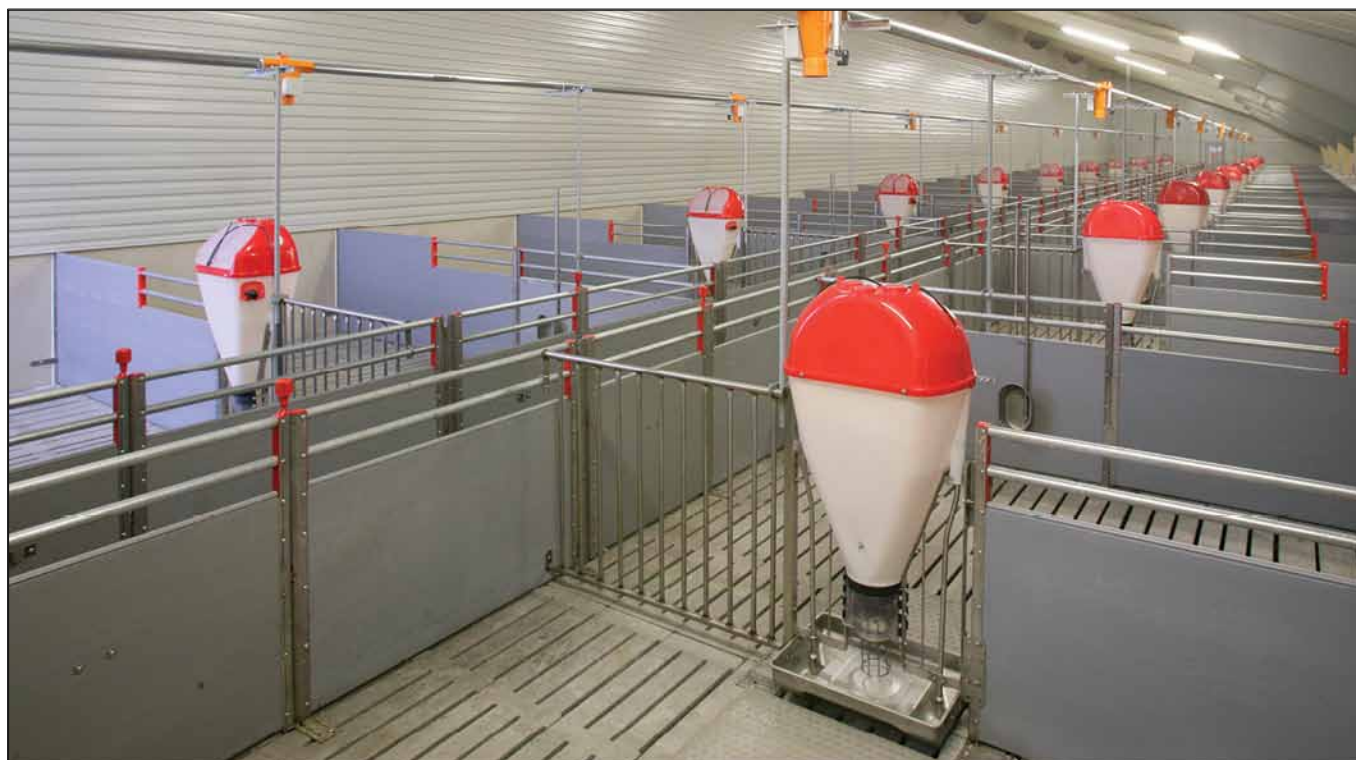

Оборудование Clean-O-Flex 750	3100500 H-ПРОФИЛЬ 755 MM	3100312 U-ПРОФИЛЬ 755 MM	30099 ПАНЕЛЬ ПВХ 35X250 MM МЕТРАЖОМ, ЦЕНА ЗА 1 М	30100 ПАНЕЛЬ ПВХ 35X250 MM ДЛИНА 6 М, ЦЕНА ЗА 1 М
33700 БОКОВИНА Н75 СОМВІ ПАНЕЛЬ U-ПРОФИЛЬ/U- ПРОФИЛЬ	30105 ПАНЕЛЬ ПВХ 750 MM, СПЕЦ. ДЛИНА, ЦЕНА ЗА 1 М	33960 БОКОВИНА Н75 ПАНЕЛЬ/2 ТРУБЫ U-ПРОФИЛЬ/U- ПРОФИЛЬ	30106 ПАНЕЛЬ ПВХ 35X750 MM ДЛИНА 6 М, ЦЕНА ЗА 1 М	33641 БОКОВИНА Н75 СОМВІ ПАНЕЛЬ/ТРУБА U-ПРОФИЛЬ/ U-ПРОФИЛЬ
3210009 БОКОВИНА Н75 ПАНЕЛЬ СТОЙКА/U-ПРОФИЛЬ	3210007 БОКОВИНА Н75 ПАНЕЛЬ/2 ТРУБЫ СТОЙКА/U-ПРОФИЛЬ	3210014 БОКОВИНА Н75 СОМВІ ПАНЕЛЬ/ТРУБА СТОЙКА/U- ПРОФИЛЬ	38520 МОНТАЖНЫЙ НАБОР ДЛЯ U-СТОЙКИ К СТЕНЕ	38530 МОНТАЖНЫЙ НАБОР ДЛЯ ДВОЙНОЙ U-СТОЙКИ К ПАНЕЛИ/СТЕНА