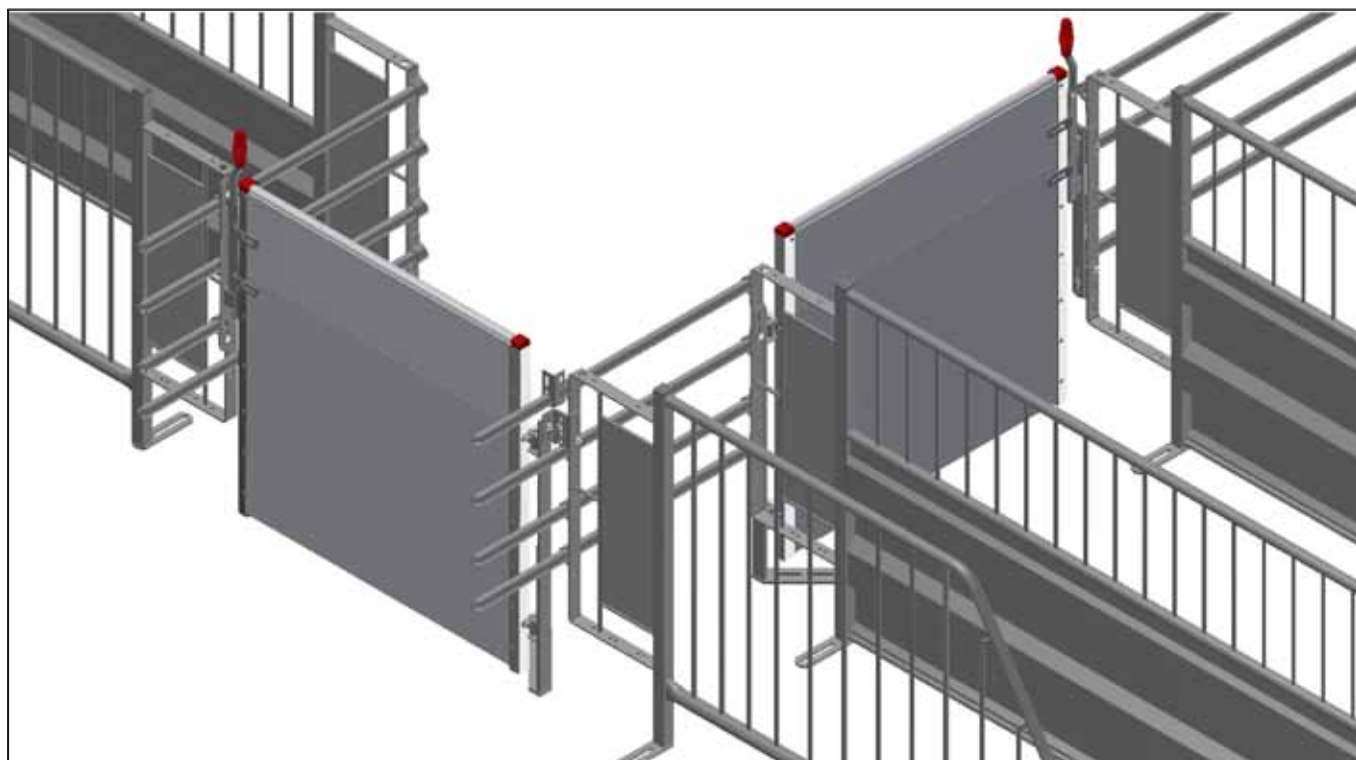

Барьерные калитки	1800730 БАРЬЕРНАЯ КАЛИТКА В100 МАКС.РАССТОЯНИЕ М/У ОТВЕРСТИЯМИ 120 CM	1800731 БАРЬЕРНАЯ КАЛИТКА В100 МАКС.РАССТОЯНИЕ М/У ОТВЕРСТИЯМИ 170 CM	1800732 БАРЬЕРНАЯ КАЛИТКА В100 МАКС.РАССТОЯНИЕ М/У ОТВЕРСТИЯМИ 220 CM	1810733 БАРЬЕРНАЯ КАЛИТКА В100 30-250 CM
1800734 БАРЬЕРНАЯ КАЛИТКА, КОМПЛЕКТ В100	1800720 БАРЬЕРНАЯ КАЛИТКА В75 МАКС. РАССТОЯНИЕ М/У ОТВЕРСТИЯМИ 120 CM	1800721 БАРЬЕРНАЯ КАЛИТКА В75 МАКС. РАССТОЯНИЕ М/У ОТВЕРСТИЯМИ 170 CM	1800722 БАРЬЕРНАЯ КАЛИТКА В75 МАКС. РАССТОЯНИЕ М/У ОТВЕРСТИЯМИ 220 CM	1810723 БАРЬЕРНАЯ КАЛИТКА В75 30-250 CM
1800724 БАРЬЕРНАЯ КАЛИТКА, КОМПЛЕКТ В75	1900281 БАРЬЕРНАЯ КАЛИТКА ОПОРА/ОПОРА СТЕНА/СТЕНА	1900285 ОПОРА Д/БАРЬЕРНОЙ КАЛИТКИ	1900287 КРЕПЛЕНИЕ Д/ЩЕКОЛДЫ ОТ КАЛИТКИ	1900288 КРЕПЛЕНИЕ Д/ЩЕКОЛДЫ НА РЕШЕТКАХ