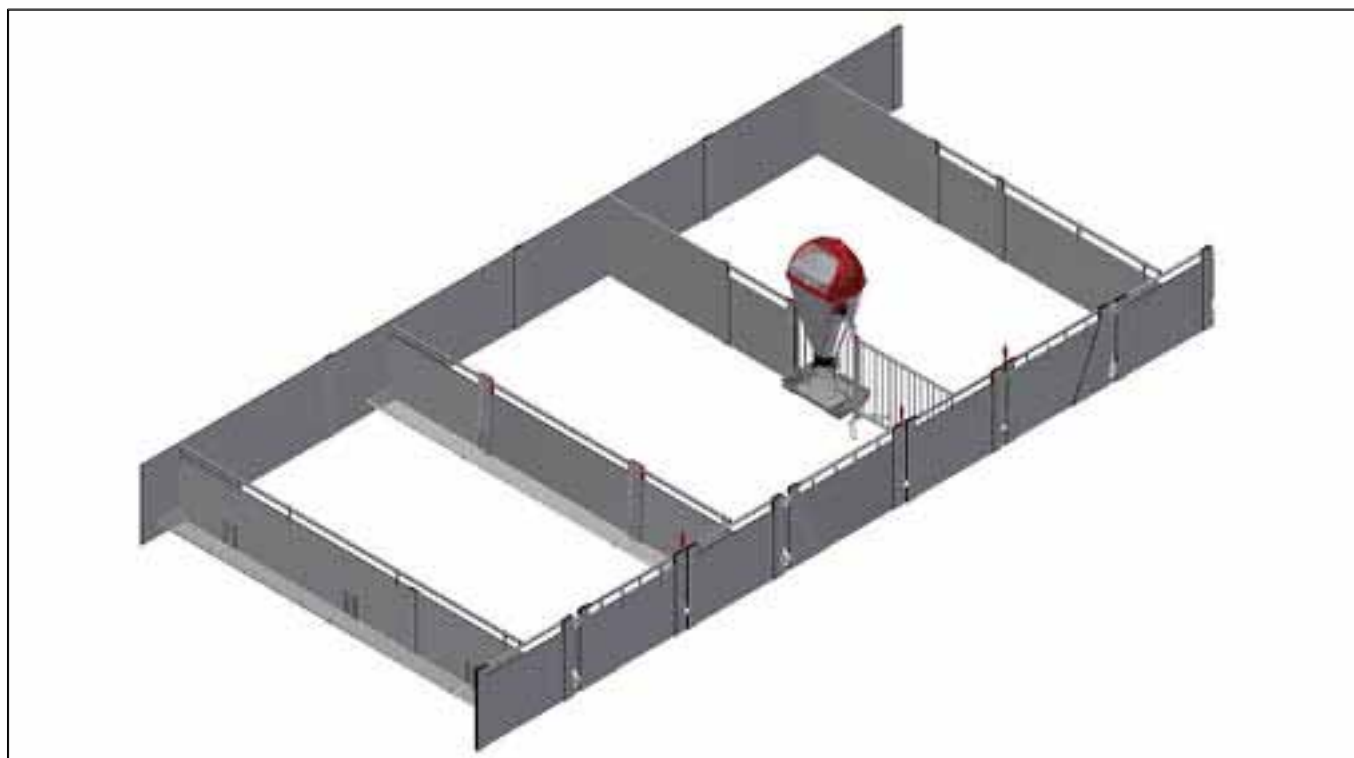

Оборудование FunkI Fiber 750	 4360451 ПАНЕЛЬ Н75	 4310448 МОНТАЖНЫЙ КОМПЛЕКТ ДЛЯ СТЕНЫ Н75	 4360475 БОКОВИНА Н75 ПАНЕЛЬ	 4300433 СТОЙКА КОМПЛЕКТ Н75	
	  4300440 СТОЙКА КОМПЛЕКТ Н75 КОМБИНОР.ПАНЕЛЬ	 4300442 ПАНЕЛЬ Н75 ВЫСОКАЯ ДЛЯ С/К	 4300438 СТОЙКА КОМПЛЕКТ Н75 ДЛЯ 1 ТРУБА/ ПАНЕЛЬ	 4300445 ПАНЕЛЬ Н75 1 ТРУБА/ ПАНЕЛЬ ДЛЯ С/К	 38524 МОНТАЖНЫЙ НАБОР ДЛЯ U-СТОЙКИ К АВТОМАТУ
	  4510648 ПАНЕЛЬ Н64,2 ДЛЯ СТЕНЫ Ж/К , Д:4100-6000ММ	 4560647 ПАНЕЛЬ Н64,2 МАКС. Д:4100 ММ	 4500645 СТОЙКА КОМПЛЕКТ Н64,2 ПАНЕЛЬ	 4310410 ТРУБА ОЦИНКОВАННАЯ 1" ЦЕНА ЗА МЕТР	 9960006 ЗАГЛУШКА КРУГЛАЯ ЧЕРНАЯ НА ТРУБУ 1"